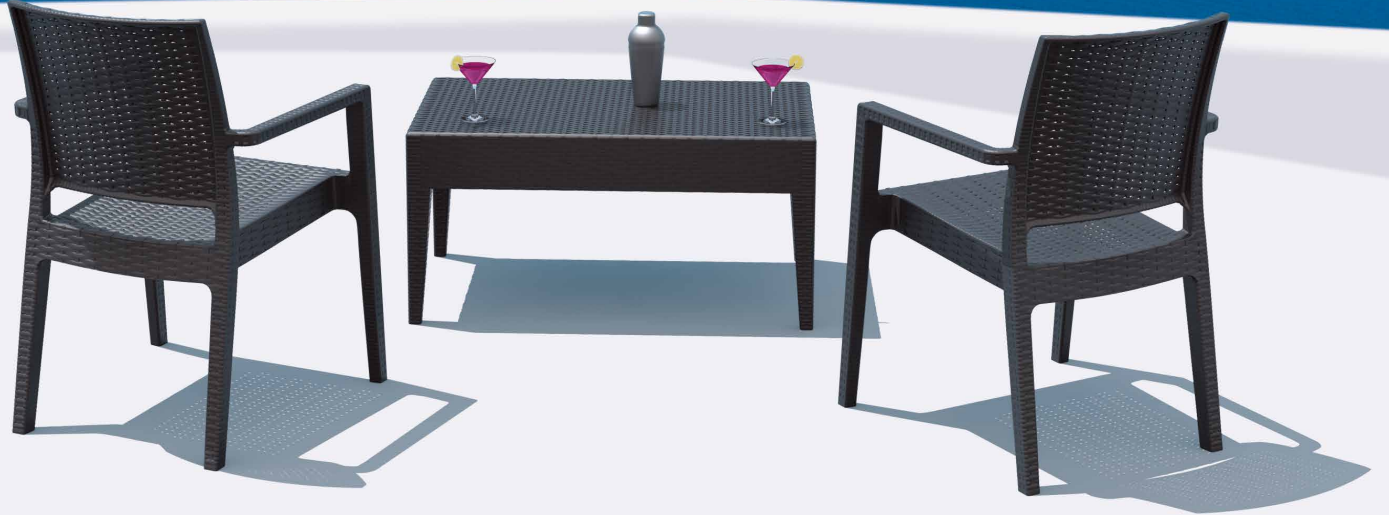

rattan | armchair

Ibiza

www.siesta.com.tr

Siesta
exclusive

rattan | armchair

Ibiza

Polipropilen ve cam elyaf karışımından mamul Ibiza koltuk, rattan efektli ve mat yüzeylidir. Tüm hava şartlarına uyumlu olup istiflenebilir. Kolay taşınabilirliği, kolay temizlenebilmesi, çürümeye, paslanmaya, UV katkısı sayesinde renk solmalarına uzak oluşu ile konfor ve şıklığı benimseyenler için vazgeçilmez bir üründür.

Ibiza armchair is stackable and made of durable weather-resistant resin reinforced with glass fiber. Non-metallic frame will never unravel, rust or decay. It is UV protected which insures the colors will not fade. For indoor and outdoor use.