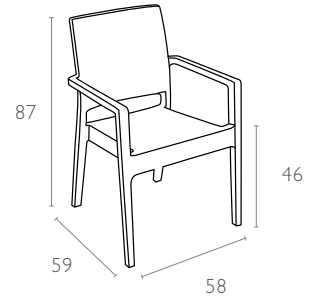

810 Ibiza

Renkler / Colors

Koyu Gri
Dark Grey

Kahverengi
Brown

Beyaz
White

teknik detaylar | technical sheet

810 Ibiza

Ürün ölçüleri (cm) ve ağırlığı (kg) / Dimensions in cm and weight in kg

En Width	Boy Height	Derinlik Depth	Oturma Yüksekliği Seat Height	Birim Ağırlık Unit Weight
58	87	59	46	5,500

Ambalaj bilgileri / Information on packaging units

Plastik Palette (Adet) Pcs on Plastic Pallet	Ambalaj Ağırlığı (kg) Package Weight (kg)
16	93

Ambalaj ölçüleri ve hacim / Package dimensions in cm and volume

m ³	Yükseklik Height	En Width	Derinlik Depth
1,295	228	58	98

Lojistik bilgileri / Logistics information

20 DC Cntr	40 DC Cntr	82 Cbm Truck
384	832	1008

Ölçüler cm'dir.
All dimensions are in cm.

Siesta

exclusive

www.siesta.com.tr

/SiestaFurniture