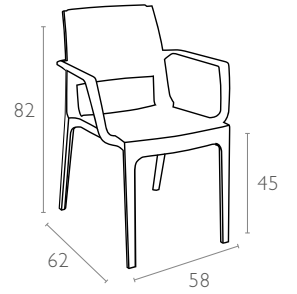

820 Capri

Renkler / Colors

Koyu Gri
Dark Grey

Kahverengi
Brown

Beyaz
White

teknik detaylar | technical sheet

820 Capri

Ürün ölçüleri (cm) ve ağırlığı (kg) / Dimensions in cm and weight in kg

En Width	Boy Height	Derinlik Depth	Oturma Yüksekliği Seat Height	Birim Ağırlık Unit Weight
58	82	62	45	4

Ambalaj bilgileri / Information on packaging units

Plastik Palette (Adet) Pcs on Plastic Pallet	Ambalaj Ağırlığı (kg) Package Weight (kg)
22	93