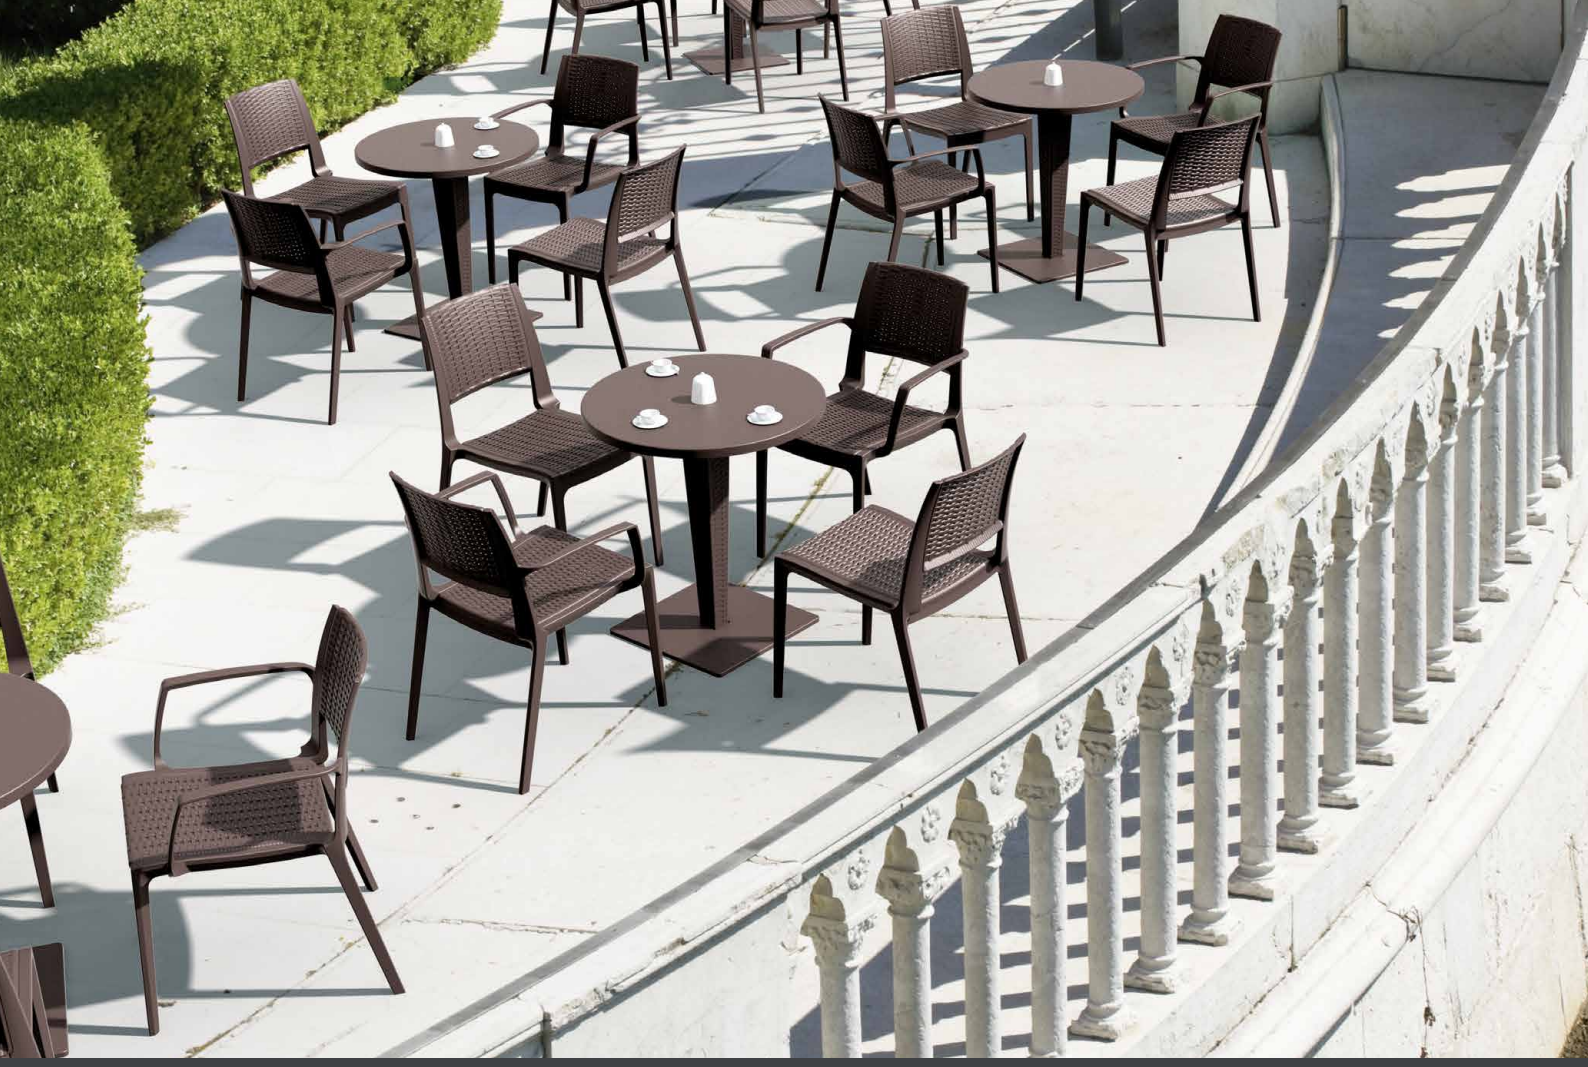

teknik detaylar | technical sheet

820 Capri

Ürün ölçüleri (cm) ve ağırlığı (kg) / Dimensions in cm and weight in kg

En Width	Boy Height	Derinlik Depth	Oturma Yüksekliği Seat Height	Birim Ağırlık Unit Weight
58	82	62	45	4

Ambalaj bilgileri / Information on packaging units

Plastik Palette (Adet) Pcs on Plastic Pallet	Ambalaj Ağırlığı (kg) Package Weight (kg)
22	93