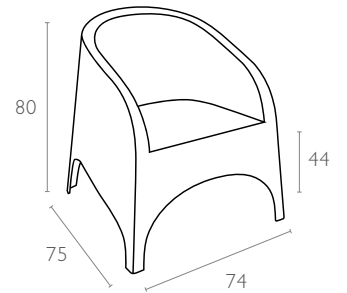

804 Aruba

Renkler / Colors

Koyu Gri
Dark Grey

Kahverengi
Brown

Beyaz
White

teknik detaylar | technical sheet

804 Aruba

Ürün ölçüleri (cm) ve ağırlığı (kg) / Dimensions in cm and weight in kg

En Width	Boy Height	Derinlik Depth	Oturma Yüksekliği Seat Height	Birim Ağırlık Unit Weight
74	80	75	44	7,500

Ambalaj bilgileri / Information on packaging units

Tahta Palet (Adet) Pcs on Wooden Pallet	Ambalaj Ağırlığı (kg) Package Weight (kg)
20	154

Ambalaj ölçüleri ve hacim / Package dimensions in cm and volume

m ³	Yükseklik Height	En Width	Derinlik Depth
1,290	223	75	77

Lojistik bilgileri / Logistics information

20 DC Cntr	40 DC Cntr	82 Cbm Truck
480	1020	1140

Ölçüler cm'dir.
All dimensions are in cm.

Siesta

exclusive

www.siesta.com.tr

/SiestaFurniture