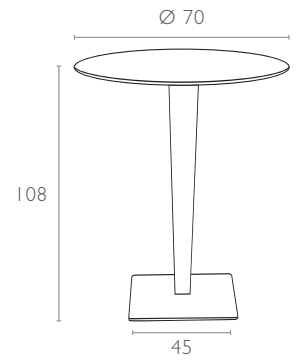

Ürün ölçüleri (cm) ve ağırlığı (kg) / Dimensions in cm and weight in kg

Çap Diameter Ø	Boy Height	Birim Ağırlık Unit Weight
70	108	17

Ambalaj bilgileri / Information on packaging units

Karton Koli (Adet) Pcs in Carton Box	Ambalaj Ağırlığı (kg) Package Weight (kg)
1 Pc + 1 Pc	18

Ambalaj ölçüleri ve hacim / Package dimensions in cm and volume

m ³
0,090

Lojistik bilgileri / Logistics information

20 DC Cntr	40 DC Cntr	82 Cbm Truck
300	600	800

Ölçüler cm'dir.
All dimensions are in cm.