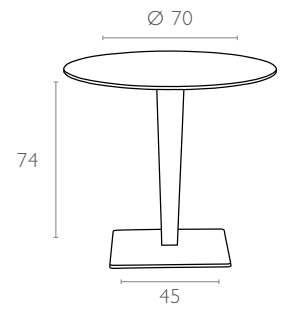

Ölçüler cm'dir.
All dimensions are in cm.