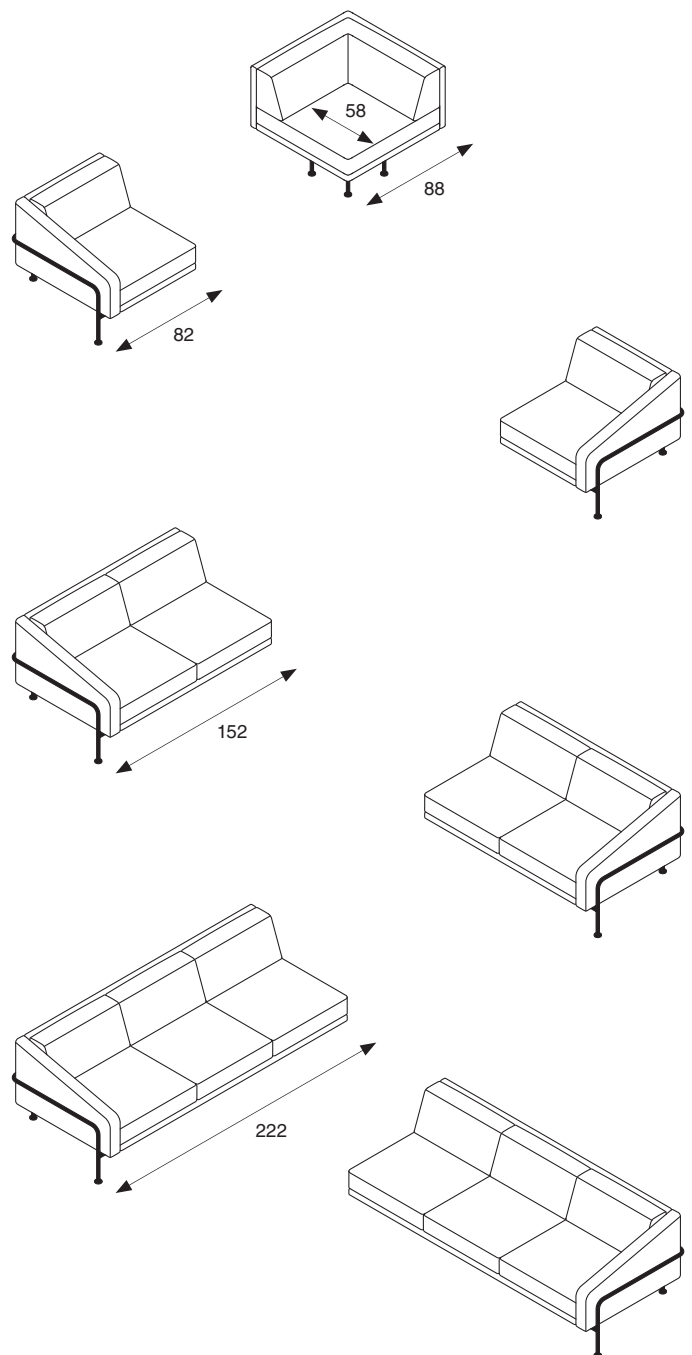

Möbelprogramm

Furniture programme

Gamme de meubles

Meubelaanbod

Das Com4lounge-Standardprogramm umfasst Hocker, Liegen, Sessel und Sofas, ergänzt um passende Couchtische. Alles aus besten Materialien, in Deutschland handwerklich hochwertig verarbeitet. Wählen Sie zwischen schräg auslaufenden oder geraden Armlehnen, die an Bauhaus-Traditionen anknüpfen.

The Com4lounge standard range includes stools, loungers, armchairs and sofas, supplemented by matching coffee tables. All made from the best materials, with high-quality craftsmanship in Germany. Choose between sloping or straight armrests, which tie in with Bauhaus traditions.

La gamme standard Com4lounge comprend des poufs, des chaises longues, des fauteuils et des canapés, complétés par des tables basses assorties. Com4lounge est fabriqué en Allemagne avec des matériaux minutieusement choisis. Choisissez entre des accoudoirs inclinés ou droits, qui s'inscrivent dans la tradition du Bauhaus.

Het Com4lounge-standaardprogramma omvat krukken, ligstoelen, fauteuils en banken, aangevuld met bijpassende salontafels. Allemaal gemaakt van de beste materialen, met hoogwaardig vakmanschap in Duitsland. Kies tussen schuine of rechte armleuningen, die aansluiten bij de Bauhaus-tradities.