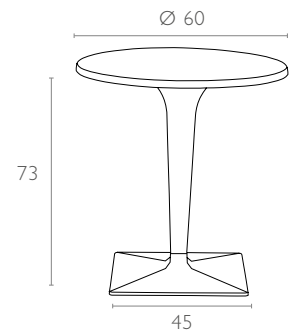

contract | table

Ice

www.siesta.com.tr

Siesta
exclusive

contract | table

Ice

Polikarbonat hammaddeden üretilen boyalı alüminyum tabanlı Ice masa, werzalit tablanın tamamlayıcılığıyla iç ve dış mekan kullanımına uygun bir masadır. Ice masa 60Ø cm, 70Ø cm ve 80Ø cm yuvarlak ölçüleri, beyaz, siyah ve gri tabla renkleriyle tasarım bir üründür.

Beyaz
White

Siyah
Black

Gümüş Gri
Silver Grey

teknik detaylar | technical sheet

500 Ice

Ürün ölçüleri (cm) ve ağırlığı (kg) / Dimensions in cm and weight in kg

Çap Diameter Ø	Boy Height	Birim Ağırlık Unit Weight
60	73	13,450

20 DC Cntr	40 DC Cntr	82 Cbm Truck
215	430	560

Ölçüler cm'dir.
All dimensions are in cm.

Siesta

exclusive

www.siesta.com.tr

/SiestaFurniture