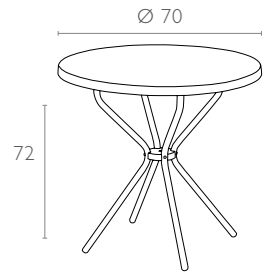

Table top in recyclable polypropylene, anodized aluminium legs. Diameter 25 mm. For indoor and outdoor use. Can be dissambled.

710 Elfo 70

Renkler / Colors

Siyah
Black

Kırmızı
Red

Yeşil
Light Green

Turuncu
Orange

Bej
Beige

Beyaz
White

teknik detaylar | technical sheet

710 Elfo 70

Ürün ölçüleri (cm) ve ağırlığı (kg) / Dimensions in cm and weight in kg

Çap Diameter Ø	Boy Height	Birim Ağırlık Unit Weight
70	72	3,990

Ambalaj bilgileri / Information on packaging units

Karton Koli (Adet) Pcs in Carton Box	Ambalaj Ağırlığı (kg) Package Weight (kg)
1	5

Ambalaj ölçüleri ve hacim / Package dimensions in cm and volume

m ³	Yükseklik Height	En Width	Derinlik Depth
0,035	7	71	71

Lojistik bilgileri / Logistics information

20 DC Cntr	40 DC Cntr	82 Cbm Truck
830	1666	2166

Ölçüler cm'dir.
All dimensions are in cm.

Siesta

exclusive

www.siesta.com.tr

/SiestaFurniture