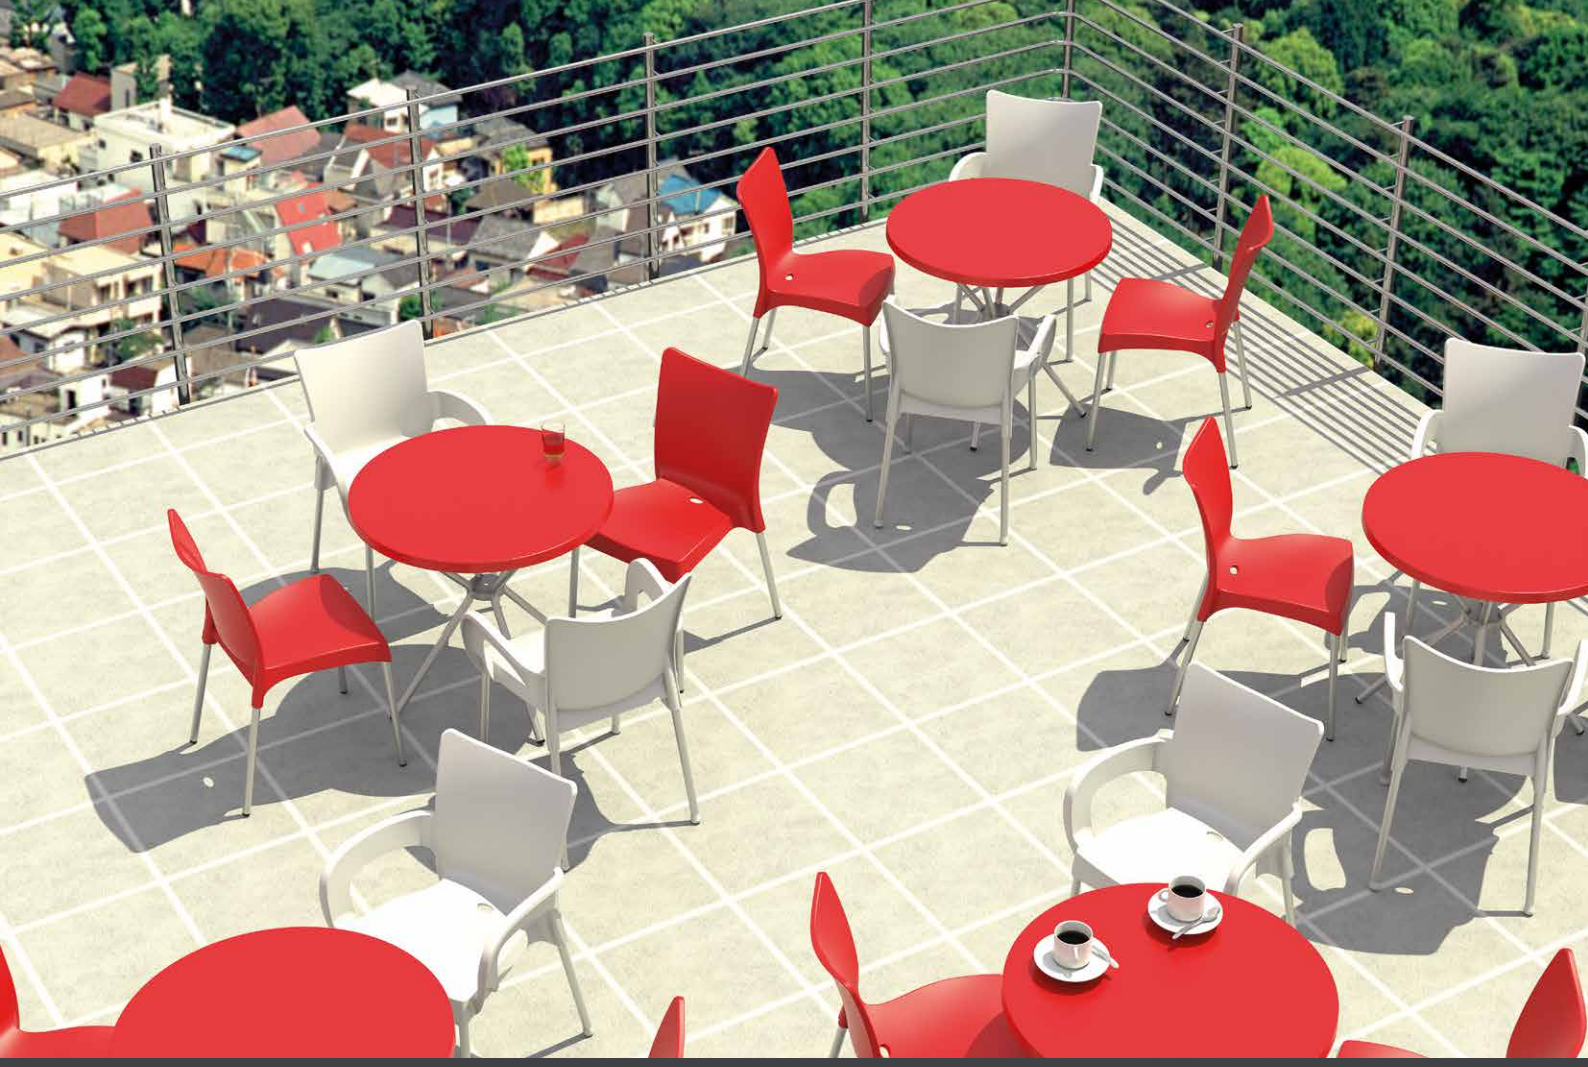

teknik detaylar | technical sheet

710 Elfo 70

Ürün ölçüleri (cm) ve ağırlığı (kg) / Dimensions in cm and weight in kg

Çap Diameter Ø	Boy Height	Birim Ağırlık Unit Weight
70	72	3,990

Ambalaj bilgileri / Information on packaging units

Karton Koli (Adet) Pcs in Carton Box	Ambalaj Ağırlığı (kg) Package Weight (kg)
1	5

Ambalaj ölçüleri ve hacim / Package dimensions in cm and volume

m³	Yükseklik Height	En Width	Derinlik Depth
0,035	7	71	71

Lojistik bilgileri / Logistics information

20 DC Cntr	40 DC Cntr	82 Cbm Truck
830	1666	2166