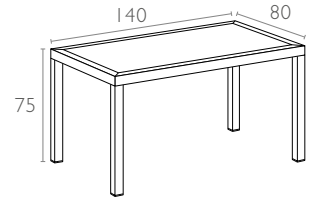

teknik detaylar | technical sheet

186 Ares 140

Ürün ölçüleri (cm) ve ağırlığı (kg) / Dimensions in cm and weight in kg

En Width	Boy Height	Derinlik Depth	Birim Ağırlık Unit Weight
140	75	80	18

Ambalaj bilgileri / Information on packaging units

Lojistik bilgileri / Logistics information

20 DC Cntr	40 HC Cntr	82 Cbm Truck
165	374	500

Ölçüler cm'dir.
All dimensions are in cm.

Siesta

exclusive

www.siesta.com.tr

/SiestaFurniture