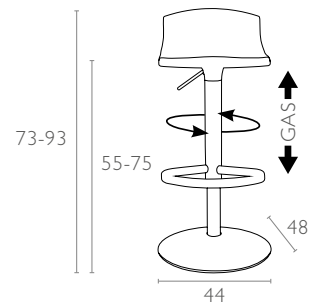

Kahverengi Transparan
Amber Transparent

Siyah Transparan
Black Transparent

Şeffaf Transparan
Clear Transparent

teknik detaylar | technical sheet

042 Aria

Ürün ölçüleri (cm) ve ağırlığı (kg) / Dimensions in cm and weight in kg

En Width	Boy Height	Derinlik Depth	Oturma Yüksekliği Seat Height	Birim Ağırlık Unit Weight
44	73/93	48	55/75	10

Ambalaj bilgileri / Information on packaging units

Karton Koli (Adet) Pcs in Carton Box	Ambalaj Ağırlığı (kg) Package Weight (kg)
1	12

Ambalaj ölçüleri ve hacim / Package dimensions in cm and volume

m ³	Yükseklik Height	En Width	Derinlik Depth
0,169	75	46	49

Lojistik bilgileri / Logistics information

20 DC Cntr	40 DC Cntr	82 Cbm Truck
180	360	486

Ölçüler cm'dir.
All dimensions are in cm.

Made with Makrolon® by

Siesta

exclusive

www.siesta.com.tr

/SiestaFurniture