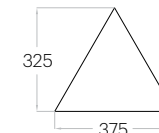

Dot L

1 szt. (pc) : 0,20 m²
5 szt. (pcs) : 0,98 m²

Dot M

1 szt. (pc) : 0,09 m²
12 szt. (pcs) : 1,03 m²

Line

1 szt. (pc) : 0,13 m²
8 szt. (pcs) : 1,00 m²

Triada

1 szt. (pc) : 0,06 m²
16 szt. (pcs) : 0,97 m²