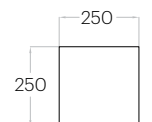

Link

Grubość (thickness): 2 - 5 cm
1 szt. (pc) = 0,18 m²
6 szt. (pcs) = 1,05 m²

Cube

Grubość (thickness): 2 - 5 cm
1 szt. (pc) = 0,25 m²
4 szt. (pcs) = 1,00 m²

Cubic

Grubość (thickness): 2 - 5 cm
1 szt. (pc) = 0,06 m²
16 szt. (pcs) = 1,00 m²

1 szt. (pc) = 0,10 m²
10 szt. (pcs) = 1,04 m²

Pixel Edge L

1 szt. (pc) = 0,25 m²
4 szt. (pcs) = 1,00 m²

Pixel Edge M

1 szt. (pc) = 0,14 m²
7 szt. (pcs) = 0,98 m²

Pixel Edge S

1 szt. (pc) : 0,06 m²
16 szt. (pc) : 1,00 m²