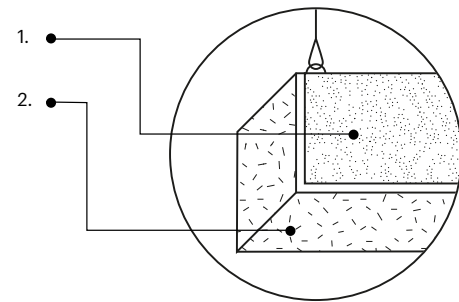

Fluffo AIR

Podwieszane elementy sufitowe

Overhead elements

Podwieszane panele z kolekcji Fluffo AIR sprawdzą się idealnie w dużych przestrzeniach, gdzie efekt akustyczny zastosowania paneli ściennych jest ograniczony: open space, szerokie korytarze, przestronne hale. Fluffo AIR jest dostępne we wszystkich kolorach z palety Fluffo oraz w dowolnym kształcie. Dzięki temu, do dużego wnętrza możemy wprowadzić nie tylko formę ale i kolor, jednocześnie poprawiając znacznie jego akustykę.

Fluffo AIR - overhead panels will be ideal in large spaces such as: open space offices, wide corridors, and spacious halls, where the acoustic effect of wall panels will be limited. Fluffo AIR is available in all Fluffo colours and shapes. Fluffo AIR will bring form and colour to the spacious interiors, significantly improving their acoustics.

Cechy paneli ściennych Fluffo AIR

Materiał / Material

1. Płyta na bazie wełny szklanej o dużej gęstości, zabezpieczona welonem
  High density glass wool panel secured with glass fibre
2. Struktura Fluffo
  Fluffo finish