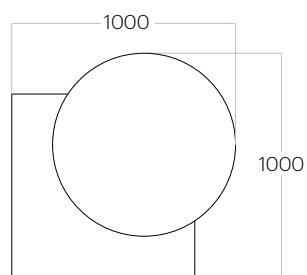

Grubość (thickness) : 56 mm
1 szt. (pc) : 1,57 m²

Art 2

Grubość (thickness) : 56 mm
1 szt. (pc) : 1,23 m²

Art 3

Grubość (thickness) : 56 mm
1 szt. (pc) : 1,08 m²

Fluffo ART / Art 1

Art 4

Grubość (thickness) : 56 mm
1 szt. (pc) : 0,80 m²