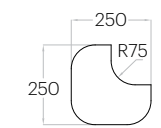

Pixel M

1 szt. (pc) : 0,14 m²
7 szt. (pcs) : 0,98 m²

Pixel S

1 szt. (pc) : 0,06 m²
16 szt. (pcs) : 1,00 m²

Hexa L

1 szt. (pc) : 0,16 m²
6 szt. (pcs) : 0,97 m²

Hexa M

1 szt. (pc) : 0,10 m²
10 szt. (pcs) : 1,04 m²

Dot L

1 szt. (pc) : 0,20 m²
5 szt. (pcs) : 0,98 m²

Dot M

1 szt. (pc) : 0,09 m²
12 szt. (pcs) : 1,03 m²

Line

1 szt. (pc) : 0,13 m²
8 szt. (pcs) : 1,00 m²

Triada

1 szt. (pc) : 0,06 m²
16 szt. (pcs) : 0,97 m²