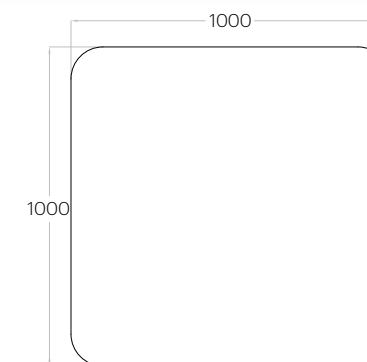

1 szt. (pc) : 0,79 m²

Pixel

1 szt. (pc) : 1,00 m²

Fluffo AIR / Pixel

Fluffo AIR / Dot

Tele

1 szt. (pc) : 0,99 m²

Hexa