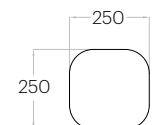

Flat panels

4 grubości*:
2 / 3 / 4 / 5 cm

4 thicknesses

*z wyjątkiem Tele Cut L, M, S
*except Tele Cut L, M, S

Fluffo SOFT / Tele L, Tele S

Pixel L

1 szt. (pc) = 0,25 m²
4 szt. (pcs) = 1,00 m²

Pixel M

1 szt. (pc) = 0,14 m²
7 szt. (pcs) = 0,98 m²

Pixel S

1 szt. (pc) = 0,06 m²
16 szt. (pcs) = 1,00 m²

Tele L

1 szt. (pc) = 0,25 m²
4 szt. (pcs) = 0,98 m²

Tele M

1 szt. (pc) = 0,14 m²
7 szt. (pcs) = 0,95 m²

Tele S

1 szt. (pc) = 0,06 m²
16 szt. (pcs) = 0,98 m²

Dot L

1 szt. (pc) : 0,20 m²
5 szt. (pcs) : 0,98 m²

Dot M

1 szt. (pc) : 0,09 m²
12 szt. (pcs) : 1,03 m²

Fluffo SOFT / Dot M

Tele Cut L

Grubość (thickness) : 3 cm
1 szt. (pc) : 0,19 m²
5 szt. (pcs) : 0,93 m²