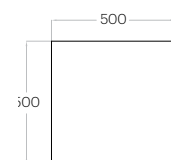

Grubość (thickness) : 62 mm
1 szt. (pc) : 0,25 m²
4 szt. (pcs) : 1,00 m²

Pixel Edge M