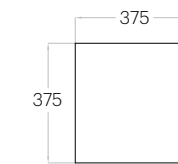

Flat panels

4 grubości*:
2 / 3 / 4 / 5 cm

4 thicknesses

*z wyjątkiem Tele Cut L, M, S
*except Tele Cut L, M, S

Fluffo SOFT / Tele L, Tele S

Pixel L

1 szt. (pc) = 0,25 m²
4 szt. (pcs) = 1,00 m²

Pixel M

1 szt. (pc) = 0,14 m²
7 szt. (pcs) = 0,98 m²

Pixel S

1 szt. (pc) = 0,06 m²
16 szt. (pcs) = 1,00 m²

Tele L

1 szt. (pc) = 0,25 m²
4 szt. (pcs) = 0,98 m²

Tele M

1 szt. (pc) = 0,14 m²
7 szt. (pcs) = 0,95 m²

Tele S