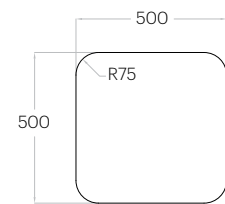

Pixel M

1 szt. (pc) : 0,14 m²
7 szt. (pcs) : 0,98 m²

Pixel S

1 szt. (pc) : 0,06 m²
16 szt. (pcs) : 1,00 m²

Hexa L

1 szt. (pc) : 0,16 m²
6 szt. (pcs) : 0,97 m²

Hexa M

1 szt. (pc) : 0,10 m²
10 szt. (pcs) : 1,04 m²

Hexa S

1 szt. (pc) : 0,05 m²
18 szt. (pcs) : 0,97 m²

Tele L

1 szt. (pc) : 0,25 m²
4 szt. (pcs) : 0,98 m²

Tele M

1 szt. (pc) = 0,14 m²
7 szt. (pcs) = 0,95 m²

Tele S

1 szt. (pc) = 0,06 m²
16 szt. (pcs) = 0,98 m²