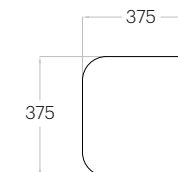

Flat panels

4 grubości*:
2 / 3 / 4 / 5 cm

4 thicknesses

*z wyjątkiem Tele Cut L, M, S
*except Tele Cut L, M, S

Fluffo SOFT / Tele L, Tele S

Pixel L

1 szt. (pc) = 0,25 m²
4 szt. (pcs) = 1,00 m²

Pixel M

1 szt. (pc) = 0,14 m²
7 szt. (pcs) = 0,98 m²

Pixel S

1 szt. (pc) = 0,06 m²
16 szt. (pcs) = 1,00 m²

Tele L

1 szt. (pc) = 0,25 m²
4 szt. (pcs) = 0,98 m²

Tele M

1 szt. (pc) = 0,14 m²
7 szt. (pcs) = 0,95 m²

Tele S

1 szt. (pc) = 0,06 m²
16 szt. (pcs) = 0,98 m²

Dot L

1 szt. (pc) : 0,20 m²
5 szt. (pcs) : 0,98 m²

Dot M

1 szt. (pc) : 0,09 m²
12 szt. (pcs) : 1,03 m²

Fluffo SOFT / Dot M

Tele Cut L

Grubość (thickness) : 3 cm
1 szt. (pc) : 0,19 m²
5 szt. (pcs) : 0,93 m²