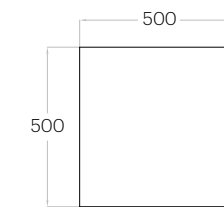

1 szt. (pc) = 0,20 m²
5 szt. (pcs) = 1,00 m²

Diamond Edge

1 szt. (pc) = 0,05 m²
18 szt. (pcs) = 0,97 m²

Dot Edge M

1 szt. (pc) = 0,09 m²
12 szt. (pcs) = 1,03 m²

Fluffo SOFT / Pixel Edge M

Fluffo SOFT

Panele płaskie

Flat panels

4 grubości*:
2 / 3 / 4 / 5 cm

4 thicknesses

*z wyjątkiem Tele Cut L, M, S
*except Tele Cut L, M, S

Fluffo SOFT / Tele L, Tele S

Pixel L

1 szt. (pc) = 0,25 m²
4 szt. (pcs) = 1,00 m²

Pixel M