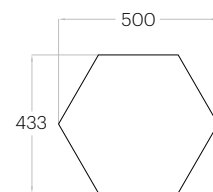

Tele Cut M

Grubość (thickness) : 3 cm
1 szt. (pc) : 0,10 m²
10 szt. (pcs) : 1,03 m²

Tele Cut S

Grubość (thickness) : 3 cm
1 szt. (pc) : 0,04 m²
22 szt. (pcs) : 0,98 m²

Hexa L

1 szt. (pc) : 0,16 m²
6 szt. (pcs) : 0,97 m²

Hexa M

1 szt. (pc) : 0,10 m²
10 szt. (pcs) : 1,04 m²

Hexa S

1 szt. (pc) : 0,05 m²
18 szt. (pcs) : 0,97 m²

Fluffo SOFT / Hexa M

Line

1 szt. (pc) : 0,13 m²
8 szt. (pcs) : 1,00 m²

Triada