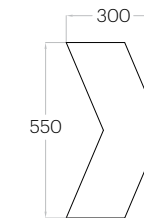

Grubość (thickness): 2 - 5 cm
1 szt. (pc) = 0,10 m²
10 szt. (pcs) = 1,01 m²

Chain