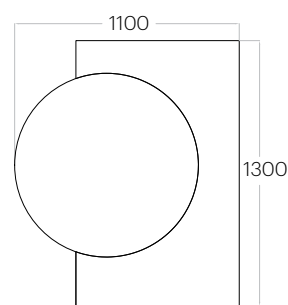

Grubość (thickness) : 56 mm
1 szt. (pc) : 1,23 m²