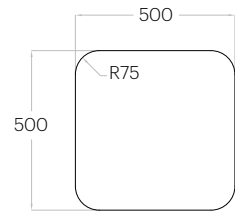

Dostępne grubości
Available thicknesses

1 grubość
1 thickness

Krawędź
Edge

prosta, edge na zamówienie
straight, bevelled on request

Fluffo GLASS / Dot L

Pixel L

1 szt. (pc) : 0,25 m²
4 szt. (pcs) : 1,00 m²

Tele L

1 szt. (pc) : 0,25 m²
4 szt. (pcs) : 0,98 m²

Fluffo GLASS / Dot L

Hexa L

1 szt. (pc) : 0,16 m²
6 szt. (pcs) : 0,97 m²

Dot L

1 szt. (pc) : 0,2 m²
5 szt. (pcs) : 0,98 m²

Nasze kształty*

Our shapes