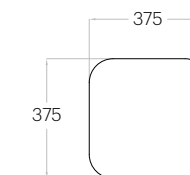

Link

Grubość (thickness): 2 - 5 cm
1 szt. (pc) = 0,18 m²
6 szt. (pcs) = 1,05 m²

Cube

Grubość (thickness): 2 - 5 cm
1 szt. (pc) = 0,25 m²
4 szt. (pcs) = 1,00 m²

Cubic

Grubość (thickness): 2 - 5 cm
1 szt. (pc) = 0,06 m²
16 szt. (pcs) = 1,00 m²

1 szt. (pc) = 0,10 m²
10 szt. (pcs) = 1,04 m²

Pixel Edge L

1 szt. (pc) = 0,25 m²
4 szt. (pcs) = 1,00 m²

Pixel Edge M

1 szt. (pc) = 0,14 m²
7 szt. (pcs) = 0,98 m²

Pixel Edge S

1 szt. (pc) : 0,06 m²
16 szt. (pc) : 1,00 m²

Fluffo SOFT / Stick Edge

Line Edge

1 szt. (pc) = 0,13 m²
8 szt. (pcs) = 1,00 m²

Triada Edge

1 szt. (pc) = 0,06 m²
16 szt. (pcs) = 0,97 m²

Tele Edge M

1 szt. (pc) = 0,14 m²
7 szt. (pcs) = 0,95 m²

Stick Edge

1 szt. (pc) = 0,20 m²
5 szt. (pcs) = 1,00 m²

Diamond Edge

1 szt. (pc) = 0,05 m²
18 szt. (pcs) = 0,97 m²

Dot Edge M

1 szt. (pc) = 0,09 m²
12 szt. (pcs) = 1,03 m²

Fluffo SOFT / Pixel Edge M

Fluffo SOFT

Panele płaskie