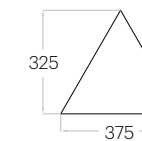

1 szt. (pc) : 0,06 m²
16 szt. (pcs) : 0,97 m²