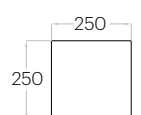

Link

Grubość (thickness): 2 - 5 cm
1 szt. (pc) = 0,18 m²
6 szt. (pcs) = 1,05 m²

Cube

Grubość (thickness): 2 - 5 cm
1 szt. (pc) = 0,25 m²
4 szt. (pcs) = 1,00 m²

Cubic

Grubość (thickness): 2 - 5 cm
1 szt. (pc) = 0,06 m²
16 szt. (pcs) = 1,00 m²

1 szt. (pc) = 0,10 m²
10 szt. (pcs) = 1,04 m²

Pixel Edge L

1 szt. (pc) = 0,25 m²
4 szt. (pcs) = 1,00 m²

Pixel Edge M

1 szt. (pc) = 0,14 m²
7 szt. (pcs) = 0,98 m²

Pixel Edge S

1 szt. (pc) : 0,06 m²
16 szt. (pc) : 1,00 m²