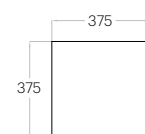

Fluffo IZO / Hexa Edge M

Fluffo IZO / Line Edge

Hexa Edge M

Grubość (thickness) : 62 mm
 1 szt. (pc) : 0,1 m²
 10 szt. (pcs) : 1,04 m²

Line Edge

Grubość (thickness) : 62 mm
 1 szt. (pc) : 0,13 m²
 8 szt. (pcs) : 1,00 m²

Pixel Edge L

Grubość (thickness) : 62 mm
 1 szt. (pc) : 0,25 m²
 4 szt. (pcs) : 1,00 m²

Pixel Edge M

Grubość (thickness) : 62 mm
 1 szt. (pc) : 0,14 m²
 7 szt. (pcs) : 0,98 m²

Pixel Edge S

Grubość (thickness) : 62 mm
 1 szt. (pc) : 0,06 m²
 16 szt. (pcs) : 1,00 m²