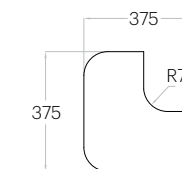

Grubość (thickness) : 3 cm
1 szt. (pc) : 0,10 m²
10 szt. (pcs) : 1,03 m²