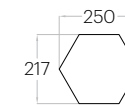

1 szt. (pc) : 0,25 m²
4 szt. (pcs) : 1,00 m²

Pixel M

1 szt. (pc) : 0,14 m²
7 szt. (pcs) : 0,98 m²

Pixel S

1 szt. (pc) : 0,06 m²
16 szt. (pcs) : 1,00 m²

Hexa L

1 szt. (pc) : 0,16 m²
6 szt. (pcs) : 0,97 m²

Hexa M

1 szt. (pc) : 0,10 m²
10 szt. (pcs) : 1,04 m²

Hexa S

1 szt. (pc) : 0,05 m²
18 szt. (pcs) : 0,97 m²

Tele L

1 szt. (pc) : 0,25 m²
4 szt. (pcs) : 0,98 m²

Tele M

1 szt. (pc) = 0,14 m²
7 szt. (pcs) = 0,95 m²

Tele S

1 szt. (pc) = 0,06 m²
16 szt. (pcs) = 0,98 m²