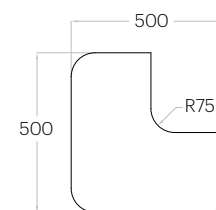

1 szt. (pc) = 0,06 m²
16 szt. (pcs) = 0,98 m²

Dot L

1 szt. (pc) : 0,20 m²
5 szt. (pcs) : 0,98 m²

Dot M

1 szt. (pc) : 0,09 m²
12 szt. (pcs) : 1,03 m²

Fluffo SOFT / Dot M

Tele Cut L

Grubość (thickness) : 3 cm
1 szt. (pc) : 0,19 m²
5 szt. (pcs) : 0,93 m²

Tele Cut M

Grubość (thickness) : 3 cm
1 szt. (pc) : 0,10 m²
10 szt. (pcs) : 1,03 m²

Tele Cut S

Grubość (thickness) : 3 cm
1 szt. (pc) : 0,04 m²
22 szt. (pcs) : 0,98 m²

Hexa L

1 szt. (pc) : 0,16 m²
6 szt. (pcs) : 0,97 m²