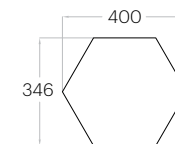

Link

Grubość (thickness): 2 - 5 cm
1 szt. (pc) = 0,18 m²
6 szt. (pcs) = 1,05 m²

Cube

Grubość (thickness): 2 - 5 cm
1 szt. (pc) = 0,25 m²
4 szt. (pcs) = 1,00 m²

Cubic

Grubość (thickness): 2 - 5 cm
1 szt. (pc) = 0,06 m²
16 szt. (pcs) = 1,00 m²

1 szt. (pc) = 0,10 m²
10 szt. (pcs) = 1,04 m²

Pixel Edge L

1 szt. (pc) = 0,25 m²
4 szt. (pcs) = 1,00 m²

Pixel Edge M

1 szt. (pc) = 0,14 m²
7 szt. (pcs) = 0,98 m²

Pixel Edge S

1 szt. (pc) : 0,06 m²
16 szt. (pc) : 1,00 m²