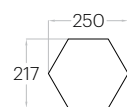

Hexa M

1 szt. (pc) : 0,10 m²
10 szt. (pcs) : 1,04 m²

Hexa S

1 szt. (pc) : 0,05 m²
18 szt. (pcs) : 0,97 m²

Fluffo SOFT / Hexa M

Line

1 szt. (pc) : 0,13 m²
8 szt. (pcs) : 1,00 m²

Triada