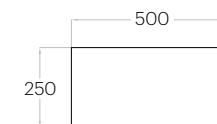

1 szt. (pc) = 0,13 m²
8 szt. (pcs) = 1,00 m²

Triada Edge