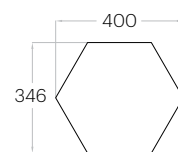

Tele Cut M

Grubość (thickness) : 3 cm
1 szt. (pc) : 0,10 m²
10 szt. (pcs) : 1,03 m²

Tele Cut S

Grubość (thickness) : 3 cm
1 szt. (pc) : 0,04 m²
22 szt. (pcs) : 0,98 m²

Hexa L

1 szt. (pc) : 0,16 m²
6 szt. (pcs) : 0,97 m²

Hexa M

1 szt. (pc) : 0,10 m²
10 szt. (pcs) : 1,04 m²

Hexa S

1 szt. (pc) : 0,05 m²
18 szt. (pcs) : 0,97 m²

Fluffo SOFT / Hexa M

Line

1 szt. (pc) : 0,13 m²
8 szt. (pcs) : 1,00 m²

Triada