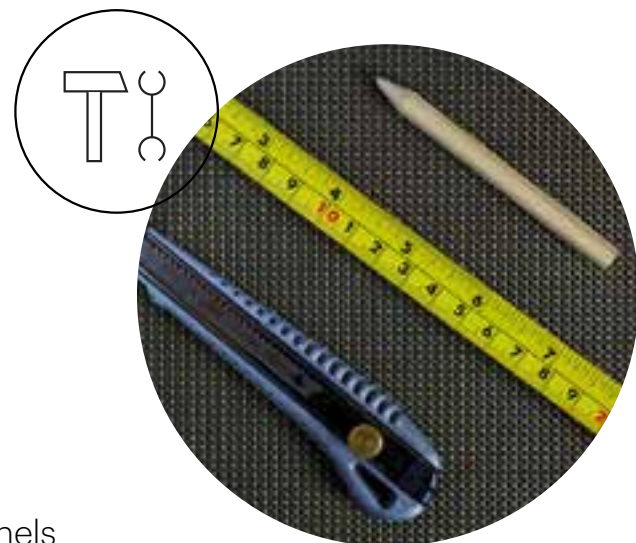

Montaż paneli Fluffo SOFT jest prosty, szybki

i czysty The installation of Fluffo SOFT panels is simple, quick and clean