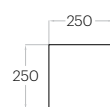

Pixel Edge L

Grubość (thickness) : 62 mm
 1 szt. (pc) : 0,25 m²
 4 szt. (pcs) : 1,00 m²

Pixel Edge M

Grubość (thickness) : 62 mm
 1 szt. (pc) : 0,14 m²
 7 szt. (pcs) : 0,98 m²

Pixel Edge S

Grubość (thickness) : 62 mm
 1 szt. (pc) : 0,06 m²
 16 szt. (pcs) : 1,00 m²