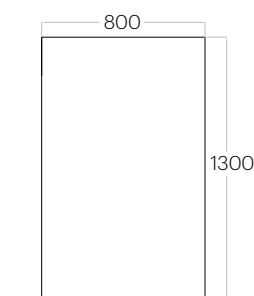

Grubość (thickness) : 56 mm
1 szt. (pc) : 1,04 m²