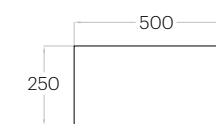

Hexa M

1 szt. (pc) : 0,10 m²
10 szt. (pcs) : 1,04 m²

Hexa S

1 szt. (pc) : 0,05 m²
18 szt. (pcs) : 0,97 m²

Fluffo SOFT / Hexa M

Line

1 szt. (pc) : 0,13 m²
8 szt. (pcs) : 1,00 m²

Triada