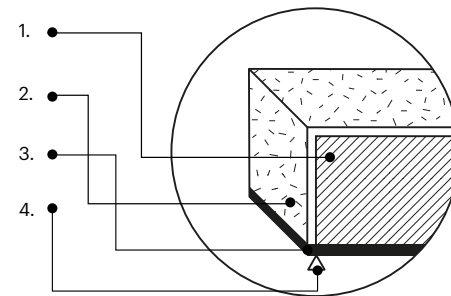

Fluffo GLASS

Panele na szkło

Glass surface panels

Akustyczne panele z kolekcji Fluffo GLASS dzięki unikalnemu systemowi montażu za pomocą przyssawek, mają zastosowanie w przeszklonych przestrzeniach biurowych. Szeroka gama dostępnych kolorów i kształtów sprawia, że stanowią oryginalną dekorację szklanych ścian. Dzięki absorpcji dźwięków i redukcji echa, panele znacznie poprawiają akustykę w salach konferencyjnych lub biurach, w których okna zajmują dużą powierzchnię. Przyssawki w panelach Fluffo GLASS przystosowane są również do zastosowania na lakierowanym MDF-ie, powszechnie wykorzystywanym w meblach biurowych.

Fluffo GLASS acoustic panels with the unique suction cup mounting system for glass surface application. Wide range of colours and shapes make them the ideal, unique decoration for glass walls. Fluffo GLASS panels absorb sound and reduce echoes within the interior, they will significantly improve the acoustics in glazed conference rooms or offices where windows occupy large surfaces. The suction cup mounting system will also hold panels on lacquered MDF commonly used in office furniture.

Cechy paneli ściennych Fluffo GLASS

Materiał / Material

1. Pianka poliuretanowa
  Polyurethane foam
2. Struktura Fluffo
  Fluffo finish
3. Płyta PCW
  PVC
4. Przyssawki
  Suction cups