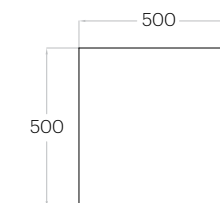

Link

Grubość (thickness): 2 - 5 cm
1 szt. (pc) = 0,18 m²
6 szt. (pcs) = 1,05 m²

Cube

Grubość (thickness): 2 - 5 cm
1 szt. (pc) = 0,25 m²
4 szt. (pcs) = 1,00 m²

Cubic

Grubość (thickness): 2 - 5 cm
1 szt. (pc) = 0,06 m²
16 szt. (pcs) = 1,00 m²

1 szt. (pc) = 0,10 m²
10 szt. (pcs) = 1,04 m²

Pixel Edge L

1 szt. (pc) = 0,25 m²
4 szt. (pcs) = 1,00 m²

Pixel Edge M

1 szt. (pc) = 0,14 m²
7 szt. (pcs) = 0,98 m²

Pixel Edge S

1 szt. (pc) : 0,06 m²
16 szt. (pc) : 1,00 m²