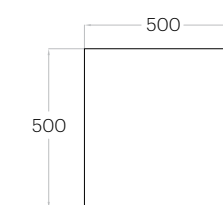

Link

Grubość (thickness): 2 - 5 cm
1 szt. (pc) = 0,18 m²
6 szt. (pcs) = 1,05 m²

Cube

Grubość (thickness): 2 - 5 cm
1 szt. (pc) = 0,25 m²
4 szt. (pcs) = 1,00 m²

Cubic

Grubość (thickness): 2 - 5 cm
1 szt. (pc) = 0,06 m²
16 szt. (pcs) = 1,00 m²

1 szt. (pc) = 0,10 m²
10 szt. (pcs) = 1,04 m²

Pixel Edge L

1 szt. (pc) = 0,25 m²
4 szt. (pcs) = 1,00 m²

Pixel Edge M

1 szt. (pc) = 0,14 m²
7 szt. (pcs) = 0,98 m²

Pixel Edge S

1 szt. (pc) : 0,06 m²
16 szt. (pc) : 1,00 m²