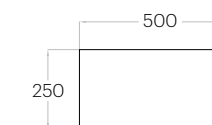

Fluffo IZO / Hexa Edge M

Fluffo IZO / Line Edge

Hexa Edge M

Grubość (thickness) : 62 mm
 1 szt. (pc) : 0,1 m²
 10 szt. (pcs) : 1,04 m²

Line Edge

Grubość (thickness) : 62 mm
 1 szt. (pc) : 0,13 m²
 8 szt. (pcs) : 1,00 m²