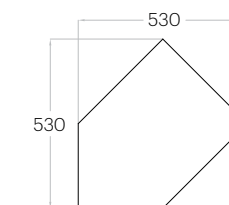

Fluffo SOFT / Chain

Chevron

Grubość (thickness): 2 - 5 cm
1 szt. (pc) = 0,10 m²
10 szt. (pcs) = 1,01 m²

Chain

Grubość (thickness): 2 - 5 cm
1 szt. (pc) = 0,13 m²
7 szt. (pcs) = 0,94 m²

Flow

Grubość (thickness): 2 - 5 cm
1 szt. (pc) = 0,11 m²
9 szt. (pcs) = 0,97 m²

Link

Grubość (thickness): 2 - 5 cm
1 szt. (pc) = 0,18 m²
6 szt. (pcs) = 1,05 m²

Cube

Grubość (thickness): 2 - 5 cm
1 szt. (pc) = 0,25 m²
4 szt. (pcs) = 1,00 m²

Cubic

Grubość (thickness): 2 - 5 cm
1 szt. (pc) = 0,06 m²
16 szt. (pcs) = 1,00 m²