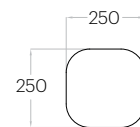

Pixel M

1 szt. (pc) : 0,14 m²
7 szt. (pcs) : 0,98 m²

Pixel S

1 szt. (pc) : 0,06 m²
16 szt. (pcs) : 1,00 m²

Hexa L

1 szt. (pc) : 0,16 m²
6 szt. (pcs) : 0,97 m²

Hexa M

1 szt. (pc) : 0,10 m²
10 szt. (pcs) : 1,04 m²

Hexa S

1 szt. (pc) : 0,05 m²
18 szt. (pcs) : 0,97 m²

Tele L

1 szt. (pc) : 0,25 m²
4 szt. (pcs) : 0,98 m²

Tele M

1 szt. (pc) = 0,14 m²
7 szt. (pcs) = 0,95 m²

Tele S

1 szt. (pc) = 0,06 m²
16 szt. (pcs) = 0,98 m²

Dot L

1 szt. (pc) : 0,20 m²
5 szt. (pcs) : 0,98 m²

Dot M

1 szt. (pc) : 0,09 m²
12 szt. (pcs) : 1,03 m²

Line

1 szt. (pc) : 0,13 m²
8 szt. (pcs) : 1,00 m²

Triada

1 szt. (pc) : 0,06 m²
16 szt. (pcs) : 0,97 m²