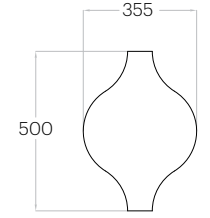

Fluffo SOFT / Chain

Chevron

Grubość (thickness): 2 - 5 cm
1 szt. (pc) = 0,10 m²
10 szt. (pcs) = 1,01 m²

Chain

Grubość (thickness): 2 - 5 cm
1 szt. (pc) = 0,13 m²
7 szt. (pcs) = 0,94 m²

Flow

Grubość (thickness): 2 - 5 cm
1 szt. (pc) = 0,11 m²
9 szt. (pcs) = 0,97 m²

Link

Grubość (thickness): 2 - 5 cm
1 szt. (pc) = 0,18 m²
6 szt. (pcs) = 1,05 m²

Cube

Grubość (thickness): 2 - 5 cm
1 szt. (pc) = 0,25 m²
4 szt. (pcs) = 1,00 m²

Cubic

Grubość (thickness): 2 - 5 cm
1 szt. (pc) = 0,06 m²
16 szt. (pcs) = 1,00 m²