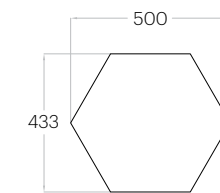

1 szt. (pc) : 0,25 m²
4 szt. (pcs) : 0,98 m²

Fluffo GLASS / Dot L

Hexa L

1 szt. (pc) : 0,16 m²
6 szt. (pcs) : 0,97 m²

Dot L

1 szt. (pc) : 0,2 m²
5 szt. (pcs) : 0,98 m²

Nasze kształty*

Our shapes