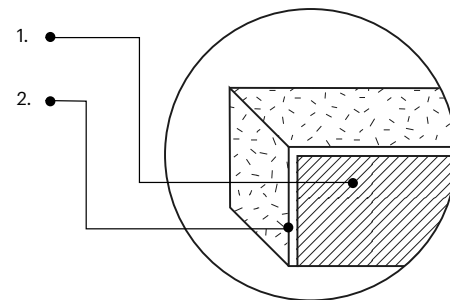

Fluffo SOFT

Miękkie panele ścienne

Soft wall panels

Kolekcja Fluffo SOFT to dekoracyjne panele ścienne, pochłaniające dźwięk, występujące w szerokiej gamie kolorów, kształtów i grubości. Mają zastosowanie wszędzie tam, gdzie zależy nam na niebanalnej, oryginalnej ozdobie ściany oraz na poprawie akustyki. Sprawiają, że pomieszczenia stają się miłe, przyjazne i ciche. Z Fluffo SOFT nadasz wnętrzą nową jakości, elegancji i przytulności. Śmiało, do dzieła!

Fluffo SOFT is a collection of decorative, soundproofing wall panels, available in a wide selection of colours, shapes and thicknesses. They soundproof a room in a beautiful and stylish way. With Fluffo SOFT you can enjoy a cosy, quiet and most importantly, beautiful interior. Go on, get to work!

- Panele trójwymiarowe o zróżnicowanej grubości / 3D panels
- Panele płaskie z krawędzią edge / Flat panels with bevelled edge
- Panele płaskie / Flat panels

Cechy paneli ściennych Fluffo SOFT

Material / Material

1. Pianka poliuretanowa
  Polyurethane foam
2. Struktura Fluffo 1 mm
  Fluffo finish