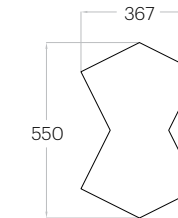

Fluffo SOFT / Chain

Chevron

Grubość (thickness): 2 - 5 cm
1 szt. (pc) = 0,10 m²
10 szt. (pcs) = 1,01 m²

Chain

Grubość (thickness): 2 - 5 cm
1 szt. (pc) = 0,13 m²
7 szt. (pcs) = 0,94 m²

Flow

Grubość (thickness): 2 - 5 cm
1 szt. (pc) = 0,11 m²
9 szt. (pcs) = 0,97 m²

Link

Grubość (thickness): 2 - 5 cm
1 szt. (pc) = 0,18 m²
6 szt. (pcs) = 1,05 m²

Cube

Grubość (thickness): 2 - 5 cm
1 szt. (pc) = 0,25 m²
4 szt. (pcs) = 1,00 m²

Cubic

Grubość (thickness): 2 - 5 cm
1 szt. (pc) = 0,06 m²
16 szt. (pcs) = 1,00 m²