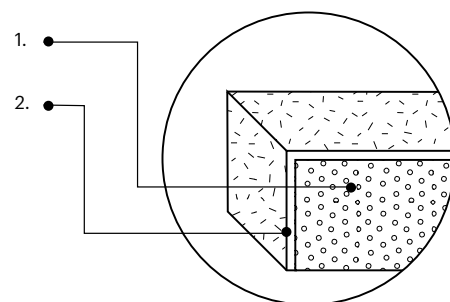

Fluffo FIRE-RESIST

Trudno zapalne panele ściienne dla biur

Fire retardant office wall panels

Panele ściienne z kolekcji Fluffo FIRE-RESIST dedykowane są wnętrzom publicznym, w których materiały wykończeniowe podlegają wymogom norm przeciwpożarowych. Trudno zapalne, akustyczne panele Fluffo dostępne są w wielu kształtach, kolorach i dwóch grubościach, co pozwala stworzyć unikalne, przestrzenne kompozycje. Idealnie sprawdzą się w biurach, salach konferencyjnych oraz tzw. budkach telefonicznych, tworząc bezpieczną, funkcjonalną i przyjazną przestrzeń do pracy.

Fluffo FIRE-RESIST wall panels are intended for public spaces, where finishing materials must comply with the fire prevention standards. Fluffo fire retardant, acoustic wall panels are available in many shapes, colours and two thicknesses, allowing the creation of unique, 3D compositions. They will work perfectly in offices, conference rooms and office telephone booths, creating safe and functional work space.

Cechy paneli ściennych Fluffo FIRE-RESIST

Materiał / Material

1. **1. Sprasowana wełna mineralna**
   High density bio-soluble mineral wool
2. **2. Struktura Fluffo**
   Fluffo finish