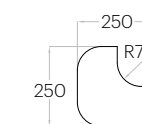

Tele Cut M

Grubość (thickness) : 3 cm
1 szt. (pc) : 0,10 m²
10 szt. (pcs) : 1,03 m²

Tele Cut S

Grubość (thickness) : 3 cm
1 szt. (pc) : 0,04 m²
22 szt. (pcs) : 0,98 m²

Hexa L

1 szt. (pc) : 0,16 m²
6 szt. (pcs) : 0,97 m²

Hexa M

1 szt. (pc) : 0,10 m²
10 szt. (pcs) : 1,04 m²

Hexa S

1 szt. (pc) : 0,05 m²
18 szt. (pcs) : 0,97 m²

Fluffo SOFT / Hexa M

Line

1 szt. (pc) : 0,13 m²
8 szt. (pcs) : 1,00 m²

Triada