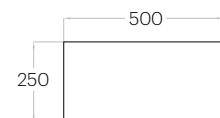

Dot L

1 szt. (pc) : 0,20 m²
5 szt. (pcs) : 0,98 m²

Dot M

1 szt. (pc) : 0,09 m²
12 szt. (pcs) : 1,03 m²

Line

1 szt. (pc) : 0,13 m²
8 szt. (pcs) : 1,00 m²

Triada

1 szt. (pc) : 0,06 m²
16 szt. (pcs) : 0,97 m²