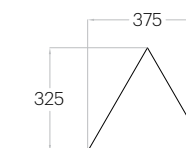

1 szt. (pc) = 0,10 m²
10 szt. (pcs) = 1,04 m²

Pixel Edge L

1 szt. (pc) = 0,25 m²
4 szt. (pcs) = 1,00 m²

Pixel Edge M

1 szt. (pc) = 0,14 m²
7 szt. (pcs) = 0,98 m²

Pixel Edge S

1 szt. (pc) : 0,06 m²
16 szt. (pc) : 1,00 m²

Fluffo SOFT / Stick Edge

Line Edge

1 szt. (pc) = 0,13 m²
8 szt. (pcs) = 1,00 m²

Triada Edge

1 szt. (pc) = 0,06 m²
16 szt. (pcs) = 0,97 m²

Tele Edge M

1 szt. (pc) = 0,14 m²
7 szt. (pcs) = 0,95 m²

Stick Edge

1 szt. (pc) = 0,20 m²
5 szt. (pcs) = 1,00 m²

Diamond Edge

1 szt. (pc) = 0,05 m²
18 szt. (pcs) = 0,97 m²

Dot Edge M

1 szt. (pc) = 0,09 m²
12 szt. (pcs) = 1,03 m²

Fluffo SOFT / Pixel Edge M

Fluffo SOFT

Panele płaskie