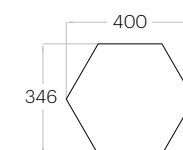

Fluffo IZO / Hexa Edge M

Fluffo IZO / Line Edge

Hexa Edge M

Grubość (thickness) : 62 mm
 1 szt. (pc) : 0,1 m²
 10 szt. (pcs) : 1,04 m²

Line Edge

Grubość (thickness) : 62 mm
 1 szt. (pc) : 0,13 m²
 8 szt. (pcs) : 1,00 m²