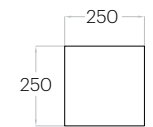

1 szt. (pc) = 0,20 m²
5 szt. (pcs) = 1,00 m²

Diamond Edge

1 szt. (pc) = 0,05 m²
18 szt. (pcs) = 0,97 m²

Dot Edge M

1 szt. (pc) = 0,09 m²
12 szt. (pcs) = 1,03 m²

Fluffo SOFT / Pixel Edge M

Fluffo SOFT

Panele płaskie

Flat panels

4 grubości*:
2 / 3 / 4 / 5 cm

4 thicknesses

*z wyjątkiem Tele Cut L, M, S
*except Tele Cut L, M, S

Fluffo SOFT / Tele L, Tele S

Pixel L

1 szt. (pc) = 0,25 m²
4 szt. (pcs) = 1,00 m²

Pixel M

1 szt. (pc) = 0,14 m²
7 szt. (pcs) = 0,98 m²

Pixel S

1 szt. (pc) = 0,06 m²
16 szt. (pcs) = 1,00 m²

Tele L

1 szt. (pc) = 0,25 m²
4 szt. (pcs) = 0,98 m²

Tele M

1 szt. (pc) = 0,14 m²
7 szt. (pcs) = 0,95 m²

Tele S