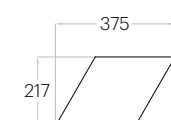

1 szt. (pc) = 0,10 m²
10 szt. (pcs) = 1,04 m²

Pixel Edge L

1 szt. (pc) = 0,25 m²
4 szt. (pcs) = 1,00 m²

Pixel Edge M

1 szt. (pc) = 0,14 m²
7 szt. (pcs) = 0,98 m²

Pixel Edge S

1 szt. (pc) : 0,06 m²
16 szt. (pc) : 1,00 m²

Fluffo SOFT / Stick Edge

Line Edge

1 szt. (pc) = 0,13 m²
8 szt. (pcs) = 1,00 m²

Triada Edge

1 szt. (pc) = 0,06 m²
16 szt. (pcs) = 0,97 m²

Tele Edge M

1 szt. (pc) = 0,14 m²
7 szt. (pcs) = 0,95 m²

Stick Edge

1 szt. (pc) = 0,20 m²
5 szt. (pcs) = 1,00 m²

Diamond Edge

1 szt. (pc) = 0,05 m²
18 szt. (pcs) = 0,97 m²

Dot Edge M

1 szt. (pc) = 0,09 m²
12 szt. (pcs) = 1,03 m²

Fluffo SOFT / Pixel Edge M

Fluffo SOFT

Panele płaskie