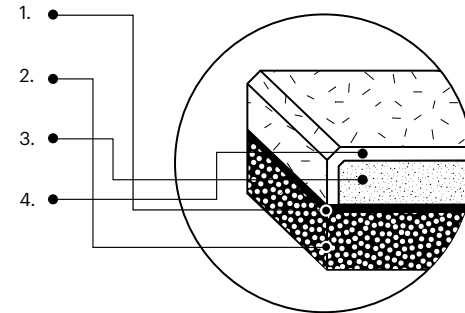

Fluffo IZO will decorate the interior and at the same time insulate the room from exterior sound sources. Panels built from layers of specially selected materials absorb sound and constitute a sound barrier, which works both ways: they don't let the sound in or out of the room. They are an ideal solution when you have a loud neighbour behind a thin wall, a dividing wall transmits sound between two offices, or you want to hold a private conference, or you want your secrets to stay within your four walls. Create a beautiful, quiet interior with Fluffo IZO.

Materiał / Material

1. **Warstwa niespionionego kauczuku (2 mm)**
  High density rubber
2. **Otwartokomórkowa warstwa spionionego elastycznego, kauczuku**
  Layer of open-cell flexible, foamed rubber
3. **Pianka poliuretanowa pochłaniająca dźwięk**
  Sound absorbent polyurethane foam
4. **Struktura Fluffo (1 mm)**
  Fluffo finish