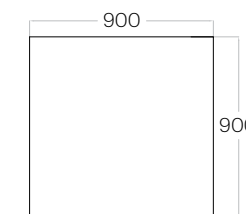

Grubość (thickness) : 56 mm
1 szt. (pc) : 1,57 m²

Art 2

Grubość (thickness) : 56 mm
1 szt. (pc) : 1,23 m²

Art 3

Grubość (thickness) : 56 mm
1 szt. (pc) : 1,08 m²

Fluffo ART / Art 1

Art 4

Grubość (thickness) : 56 mm
1 szt. (pc) : 0,80 m²