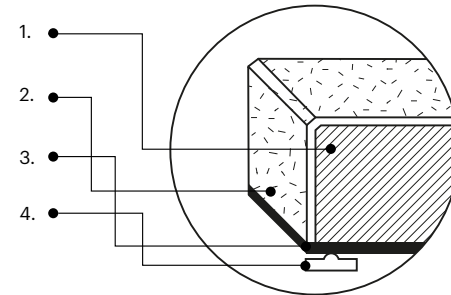

Large-format wall panels

Fluffo ART to małe dzieło sztuki, efekt współpracy z młodą polską projektantką, Joanną Kabałą. To pierwszy pojedynczy panel w portfolio Fluffo, który ma tak dużą powierzchnię. Występuje w szerokiej gamie kolorów i kilku kształtach. Nie jest trwale zintegrowany ze ścianą – można go zdjąć i obrócić lub zamienić miejscami z innym panelem z kolekcji Fluffo ART. Cała kolekcja paneli niemalże stworzona jest do długich korytarzy - często akustycznie zaniedbanych, klatek schodowych, dużych biur. Wszędzie tam, gdzie ściana wymaga mocnego akcentu, a akustyka pozostawia wiele do życzenia.

Fluffo ART is a small art piece; it is the effect of Fluffo's cooperation with the young Polish designer, Joanna Kabala. It is the first single large-format panel in our portfolio, available in a wide range of colours and several shapes. It is not permanently affixed to the wall; it can be taken down and turned, or swapped with another piece of Fluffo ART, allowing the creation of a unique composition every time. The entire collection was created with long corridors (often acoustically neglected), stair cases and large offices in mind. Where the wall needs a strong accent and the acoustics of the interior leaves much to be desired.

Materiał / Material

1. Pianka poliuretanowa
  Polyurethane foam
2. Struktura Fluffo 1 mm
  Fluffo finish
3. MDF
4. Klipsy montażowe
  Mounting clips