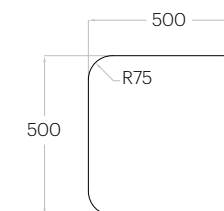

Flat panels

4 grubości*:
2 / 3 / 4 / 5 cm

4 thicknesses

*z wyjątkiem Tele Cut L, M, S
*except Tele Cut L, M, S

Fluffo SOFT / Tele L, Tele S

Pixel L

1 szt. (pc) = 0,25 m²
4 szt. (pcs) = 1,00 m²

Pixel M

1 szt. (pc) = 0,14 m²
7 szt. (pcs) = 0,98 m²

Pixel S

1 szt. (pc) = 0,06 m²
16 szt. (pcs) = 1,00 m²

Tele L

1 szt. (pc) = 0,25 m²
4 szt. (pcs) = 0,98 m²

Tele M

1 szt. (pc) = 0,14 m²
7 szt. (pcs) = 0,95 m²

Tele S

1 szt. (pc) = 0,06 m²
16 szt. (pcs) = 0,98 m²

Dot L

1 szt. (pc) : 0,20 m²
5 szt. (pcs) : 0,98 m²

Dot M

1 szt. (pc) : 0,09 m²
12 szt. (pcs) : 1,03 m²

Fluffo SOFT / Dot M

Tele Cut L

Grubość (thickness) : 3 cm
1 szt. (pc) : 0,19 m²
5 szt. (pcs) : 0,93 m²