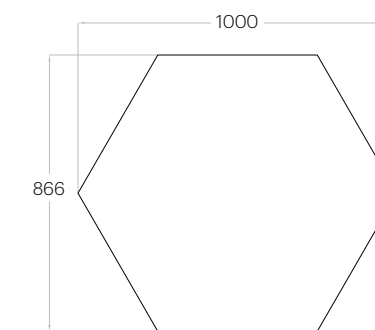

1 szt. (pc) : 0,65 m²