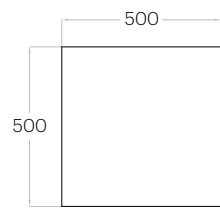

1 szt. (pc) : 0,25 m²
4 szt. (pcs) : 1,00 m²