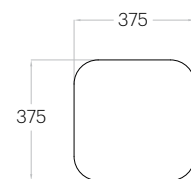

Pixel M

1 szt. (pc) : 0,14 m²
7 szt. (pcs) : 0,98 m²

Pixel S

1 szt. (pc) : 0,06 m²
16 szt. (pcs) : 1,00 m²

Hexa L

1 szt. (pc) : 0,16 m²
6 szt. (pcs) : 0,97 m²

Hexa M

1 szt. (pc) : 0,10 m²
10 szt. (pcs) : 1,04 m²

Hexa S

1 szt. (pc) : 0,05 m²
18 szt. (pcs) : 0,97 m²

Tele L

1 szt. (pc) : 0,25 m²
4 szt. (pcs) : 0,98 m²

Tele M

1 szt. (pc) = 0,14 m²
7 szt. (pcs) = 0,95 m²

Tele S

1 szt. (pc) = 0,06 m²
16 szt. (pcs) = 0,98 m²

Dot L

1 szt. (pc) : 0,20 m²
5 szt. (pcs) : 0,98 m²

Dot M

1 szt. (pc) : 0,09 m²
12 szt. (pcs) : 1,03 m²

Line

1 szt. (pc) : 0,13 m²
8 szt. (pcs) : 1,00 m²

Triada

1 szt. (pc) : 0,06 m²
16 szt. (pcs) : 0,97 m²