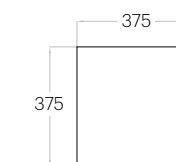

Link

Grubość (thickness): 2 - 5 cm
1 szt. (pc) = 0,18 m²
6 szt. (pcs) = 1,05 m²

Cube

Grubość (thickness): 2 - 5 cm
1 szt. (pc) = 0,25 m²
4 szt. (pcs) = 1,00 m²

Cubic

Grubość (thickness): 2 - 5 cm
1 szt. (pc) = 0,06 m²
16 szt. (pcs) = 1,00 m²

1 szt. (pc) = 0,10 m²
10 szt. (pcs) = 1,04 m²

Pixel Edge L

1 szt. (pc) = 0,25 m²
4 szt. (pcs) = 1,00 m²

Pixel Edge M

1 szt. (pc) = 0,14 m²
7 szt. (pcs) = 0,98 m²

Pixel Edge S

1 szt. (pc) : 0,06 m²
16 szt. (pc) : 1,00 m²