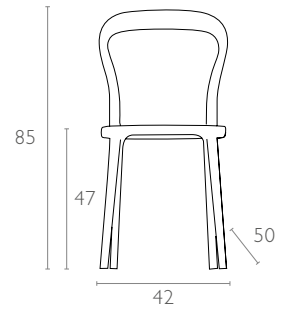

Ölçüler cm'dir.
All dimensions are in cm.

Ambalaj ölçüleri ve hacim / Package dimensions in cm and volume

m³	Yükseklik Height	En Width	Derinlik Depth
0,343	102	48	70

Lojistik bilgileri / Logistics information

20 DC Cntr	40 HC Cntr	82 Cbm Truck
320	792	912

CATAS Testato - Tested

Made with Makrolon® by