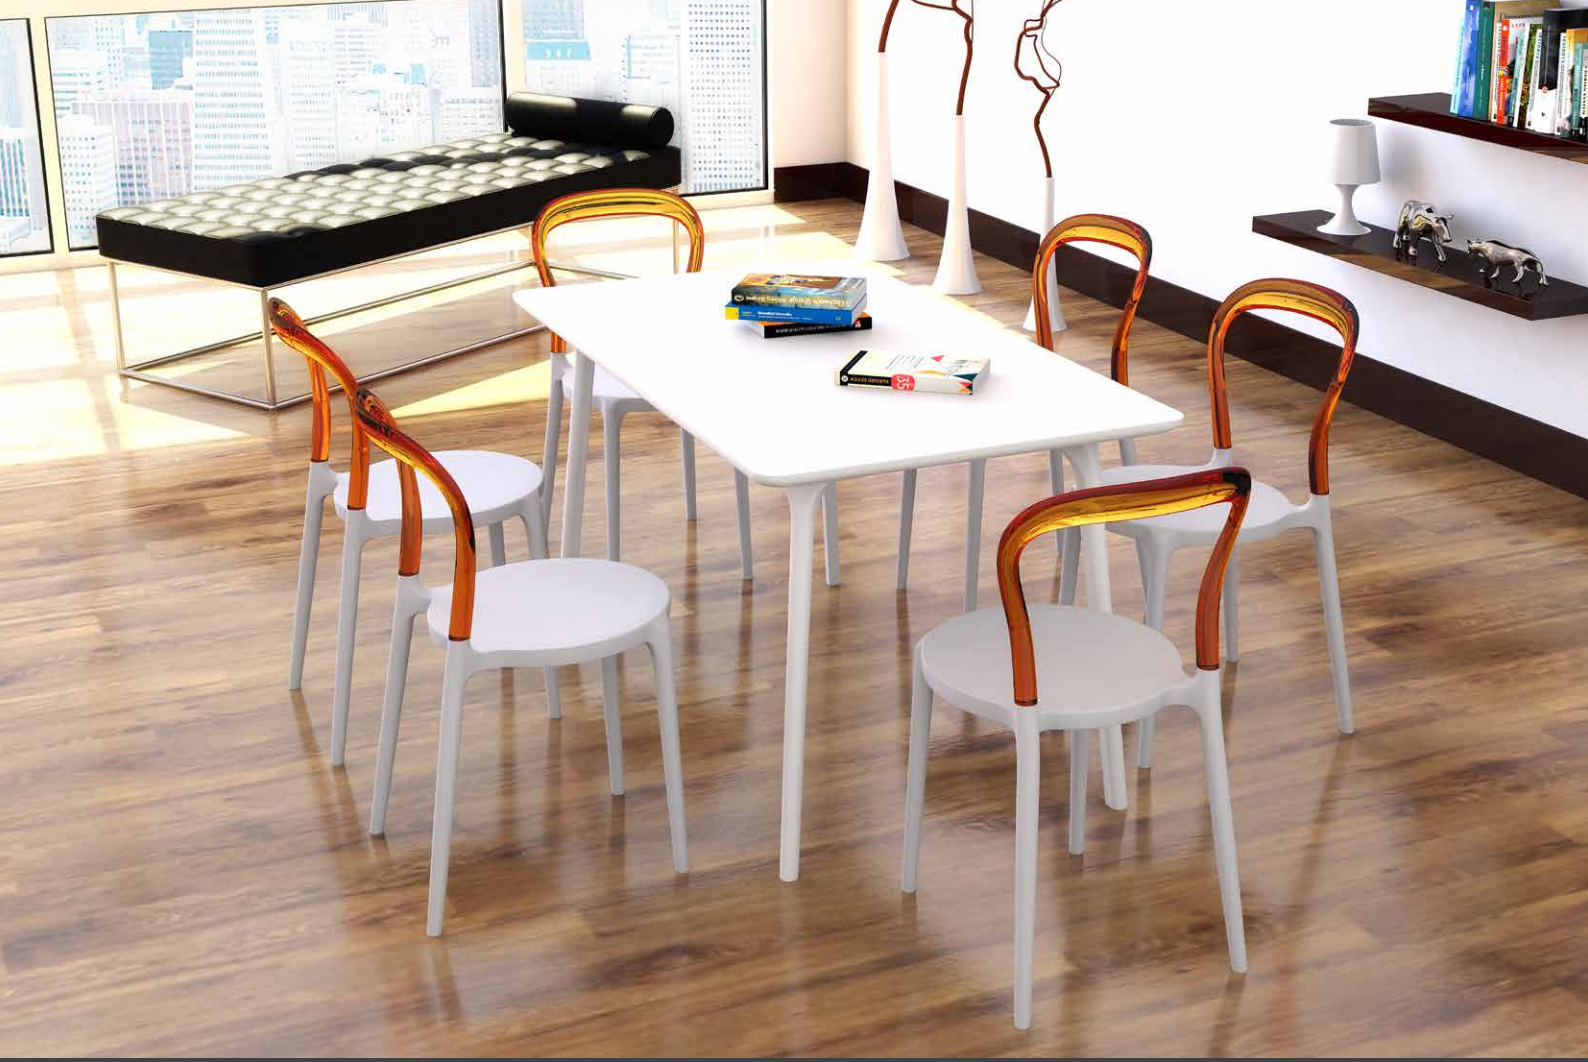

contract | chair

Mr Bobo