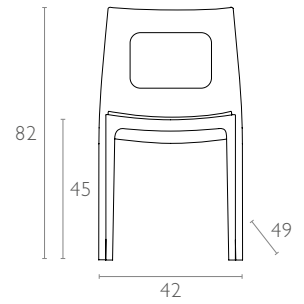

Tropik Yeşil
Tropical Green

Beyaz
White

teknik detaylar | technical sheet

026 Lucca

Ürün ölçüleri (cm) ve ağırlığı (kg) / Dimensions in cm and weight in kg

En Width	Boy Height	Derinlik Depth	Oturma Yüksekliği Seat Height	Birim Ağırlık Unit Weight
42	82	49	45	3,150

Ambalaj bilgileri / Information on packaging units

Plastik Palette (Adet) Pcs on Plastic Pallet	Ambalaj Ağırlığı (kg) Package Weight (kg)
24	80

Ölçüler cm'dir.
All dimensions are in cm.

Ambalaj ölçüleri ve hacim / Package dimensions in cm and volume

m ³	Yükseklik Height	En Width	Derinlik Depth
0,942	225	46	91

Lojistik bilgileri / Logistics information

20 DC Cntr	40 DC Cntr	82 Cbm Truck
768	1560	1800

Siesta

exclusive

www.siesta.com.tr

/SiestaFurniture