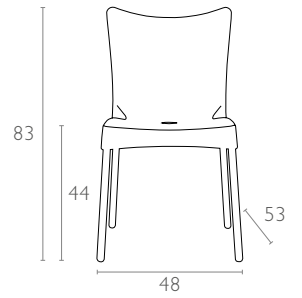

Ölçüler cm'dir.
All dimensions are in cm.

Ambalaj ölçüleri ve hacim / Package dimensions in cm and volume

m³	Yükseklik Height	En Width	Derinlik Depth
1,241	230	58	93

Lojistik bilgileri / Logistics information

20 DC Cntr	40 DC Cntr	82 Cbm Truck
550	1144	1320