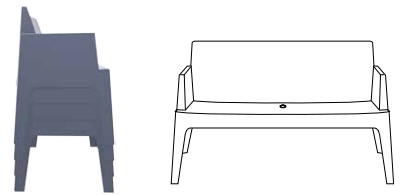

063 Box Sofa

Renkler / Colors

Siyah
Black

Kırmızı
Red

Gümüş Gri
Silver Grey

Koyu Gri
Dark Grey

Turuncu
Orange

Beyaz
White