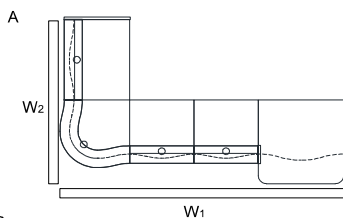

 LUV05L + LUV03⁰² + LUV04 + 2xLUV02⁰³ + LUV05P

SYMBOL	WYMIARY [mm]					PLN				UWAGI
	W ₁	W ₂	D ₁	D ₂	H		kg	m ³	szt	
LUV43	2780	1792	-	-	1103		183.0	0.764	10	
LUV44	2560	2012	-	-	1103		178.0	0.727	10	

 A: LUV06L + LUV01 + LUV07L + 2xLUV03⁰² + LUV04 + LUV03⁰² + LUV05P
 B: LUV05L + LUV03⁰² + LUV04 + 2xLUV03⁰² + LUV07P + LUV01 + LUV06P

SYMBOL		WYMIARY [mm]					PLN				UWAGI
A	B	W ₁	W ₂	D ₁	D ₂	H		kg	m ³	szt	
LUV45L	LUV45P	3310	1792	-	-	1103		204.0	0.838	13	
LUV46L	LUV46P	3750	1810	-	-	1103		219.0	0.949	13	

LEGENDA:

- WAGA NETTO

- OBJĘTOŚĆ

- ILOŚĆ PACZEK

UKŁADY LAD

A: LUV06L + LUV01 + LUV07L + 2xLUV03⁰² + LUV04 + LUV02⁰³ + LUV05P
 B: LUV05L + LUV02⁰³ + LUV04 + 2xLUV03⁰² + LUV07P + LUV01 + LUV06P

SYMBOL		WYMIARY [mm]					PLN					UWAGI
A	B	W ₁	W ₂	D ₁	D ₂	H						
LUV47L	LUV47P	3310	1810	-	-	1103		214.0	0.912	13		
LUV48L	LUV48P	3750	1792	-	-	1103		209.0	0.875	13		