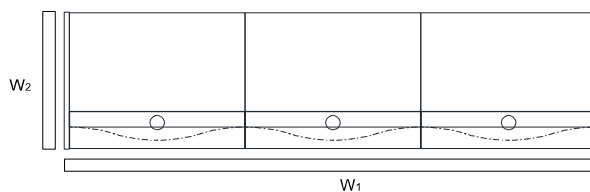

SYMBOL	WYMIARY [mm]					PLN				UWAGI
	W ₁	W ₂	D ₁	D ₂	H		kg	m ³	szt	
LUV10	1026	1119	-	-	755		55.0	0.198	4	

 LUV11: LUV05L + LUV03⁰² + LUV05P

SYMBOL	WYMIARY [mm]					PLN				UWAGI
	W ₁	W ₂	D ₁	D ₂	H		kg	m ³	szt	
LUV11	806	770	-	-	1103		64.0	0.189	4	
LUV12	1026	770	-	-	1103		69.0	0.226	4	

 LUV05L + 2xLUV03⁰² + LUV05P

SYMBOL	WYMIARY [mm]					PLN				UWAGI
	W ₁	W ₂	D ₁	D ₂	H		kg	m ³	szt	
LUV13	1556	770	-	-	1103		98.0	0.317	6	
LUV14	1996	770	-	-	1103		108.0	0.390	6	

LEGENDA:

- WAGA NETTO

- OBJĘTOŚĆ

- ILOŚĆ PACZEK

UKŁADY LAD

LUV05L + 3xLUV03⁰² + LUV05P

SYMBOL	WYMIARY [mm]					PLN	kg	m3	szt	UWAGI
	W ₁	W ₂	D ₁	D ₂	H					
LUV15	2306	770	-	-	1103		132.0	0.444	8	
LUV16	2966	770	-	-	1103		147.0	0.555	8	

LUV05L + LUV03⁰² + LUV03⁰³ + 2xLUV02 + LUV05P

SYMBOL	WYMIARY [mm]					PLN	kg	m3	szt	UWAGI
	W ₁	W ₂	D ₁	D ₂	H					
LUV17	2746	770	-	-	1103		142.0	0.518	8	
LUV18	2526	770	-	-	1103		137.0	0.481	8	

LUV05L + 4xLUV03⁰² + LUV05P

SYMBOL	WYMIARY [mm]					PLN	kg	m3	szt	UWAGI
	W ₁	W ₂	D ₁	D ₂	H					
LUV19	3496	770	-	-	1103		166.0	0.572	10	
LUV20	3936	770	-	-	1103		186.0	0.720	10	