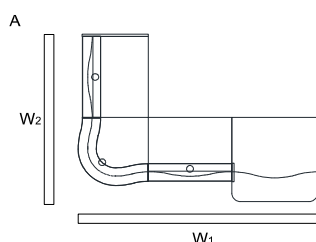

LUV5L + LUV03⁰² + LUV04 + LUV03⁰² + LUV05P

SYMBOL	WYMIARY [mm]					PLN				UWAGI
	W ₁	W ₂	D ₁	D ₂	H		kg	m ³	szt	
LUV35	1590	1590	-	-	1103		139.0	0.563	8	
LUV36	1810	1810	-	-	1103		149.0	0.637	8	

LEGENDA:

- WAGA NETTO

- OBJĘTOŚĆ

- ILOŚĆ PACZEK

UKŁADY LAD

LUV05L + LUV03 + LUV04 + LUV02 + LUV05P

SYMBOL	WYMIARY [mm]					PLN				UWAGI
	W ₁	W ₂	D ₁	D ₂	H		kg	m ³	szt	
LUV37	1810	1590	-	-	1103		144.0	0.600	8	

 A: LUV06L + LUV01 + LUV07L + LUV03⁰² + LUV04 + LUV03⁰² + LUV05P

 B: LUV05L + LUV03⁰² + LUV04 + LUV03⁰² + LUV07P + LUV01 + LUV06P

SYMBOL		WYMIARY [mm]					PLN				UWAGI
A	B	W ₁	W ₂	D ₁	D ₂	H		kg	m ³	szt	
LUV38L	LUV38P	2560	1590	-	-	1103		170.0	0.710	11	
LUV39L	LUV39P	2780	1054	-	-	1103		180.0	0.784	11	

A: LUV06L + LUV01 + LUV07L + LUV03 + LUV04 + LUV02 + LUV05P

B: LUV05L + LUV02 + LUV04 + LUV03 + LUV07P + LUV01 + LUV06P

SYMBOL		WYMIARY [mm]					PLN				UWAGI
A	B	W ₁	W ₂	D ₁	D ₂	H		kg	m ³	szt	
LUV40L	LUV40P	2780	1792	-	-	1103		175.0	0.747	11	