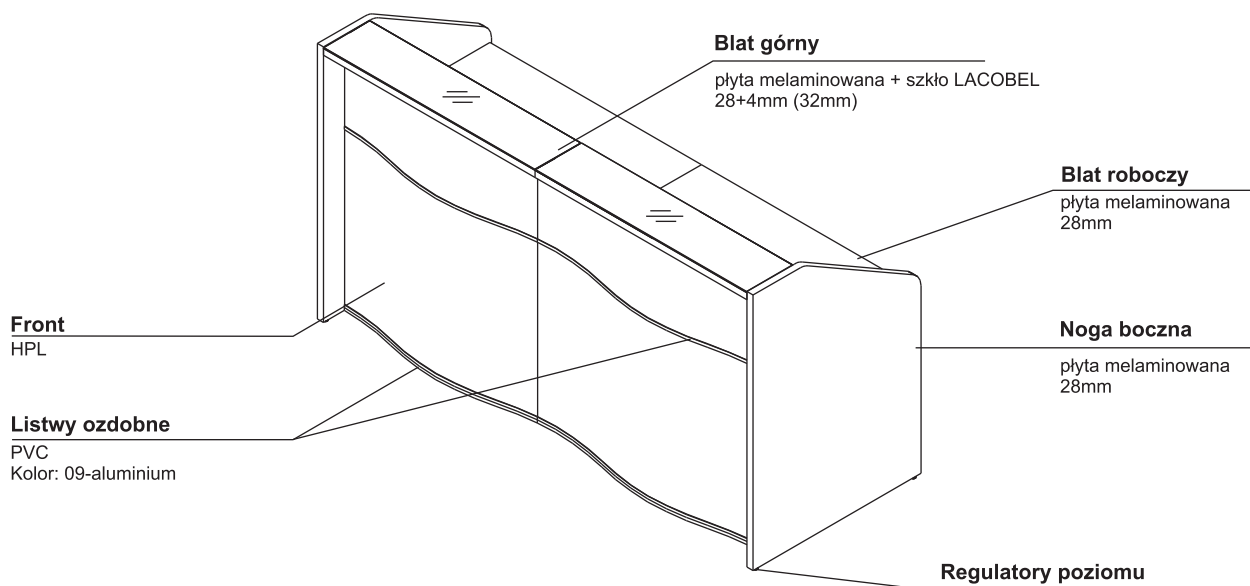

OPIS TECHNICZNY

WYMIARY

KOLORYSTYKA

67-BIAŁY PASTEL									
LACOBEL, BIAŁY									
73-BIAŁY POLYSK	74-POMARAŃCZOWY POLYSK	80-ZIELONY POLYSK	81-BORDOWY POLYSK					73-BIAŁY POLYSK	

UKŁADY LAD

LUV10: LUV06L + LUV01 + LUV06P

SYMBOL	WYMIARY [mm]					PLN				UWAGI
	W ₁	W ₂	D ₁	D ₂	H		kg	m ³	szt	
LUV10	1026	1119	-	-	755		55.0	0.198	4	

 LUV11: LUV05L + LUV03⁰² + LUV05P

SYMBOL	WYMIARY [mm]					PLN				UWAGI
	W ₁	W ₂	D ₁	D ₂	H		kg	m ³	szt	
LUV11	806	770	-	-	1103		64.0	0.189	4	
LUV12	1026	770	-	-	1103		69.0	0.226	4	

 LUV05L + 2xLUV03⁰² + LUV05P

SYMBOL	WYMIARY [mm]					PLN				UWAGI
	W ₁	W ₂	D ₁	D ₂	H		kg	m ³	szt	
LUV13	1556	770	-	-	1103		98.0	0.317	6	
LUV14	1996	770	-	-	1103		108.0	0.390	6	

LEGENDA:

- WAGA NETTO

- OBJĘTOŚĆ