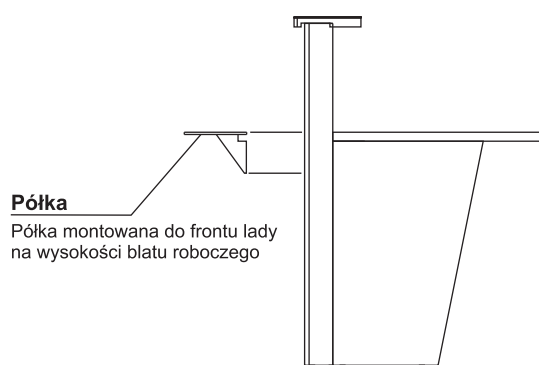

OPIS TECHNICZNY

WYMIARY

KOLORYSTYKA

67-BIAŁY PASTEL									
LACOBEL, BIAŁY									
73-BIAŁY POLYSK	74-POMARAŃCZOWY POLYSK	80-ZIELONY POLYSK	81-BORDOWY POLYSK					73-BIAŁY POLYSK	

UKŁADY LAD

LUV10: LUV06L + LUV01 + LUV06P

SYMBOL	WYMIARY [mm]					PLN				UWAGI
	W ₁	W ₂	D ₁	D ₂	H		kg	m ³	szt	
LUV10	1026	1119	-	-	755		55.0	0.198	4	

 LUV11: LUV05L + LUV03⁰² + LUV05P

SYMBOL	WYMIARY [mm]					PLN				UWAGI
	W ₁	W ₂	D ₁	D ₂	H		kg	m ³	szt	
LUV11	806	770	-	-	1103		64.0	0.189	4	
LUV12	1026	770	-	-	1103		69.0	0.226	4	