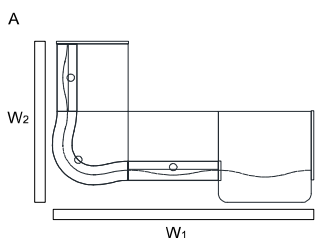

LUV5L + LUV03⁰² + LUV04 + LUV03⁰² + LUV05P

SYMBOL	WYMIARY [mm]					PLN				UWAGI
	W ₁	W ₂	D ₁	D ₂	H		kg	m ³	szt	
LUV35	1590	1590	-	-	1103		139.0	0.563	8	
LUV36	1810	1810	-	-	1103		149.0	0.637	8	

LEGENDA:

- WAGA NETTO

- OBJĘTOŚĆ

- ILOŚĆ PACZEK

UKŁADY LAD

LUV05L + LUV03 + LUV04 + LUV02 + LUV05P

SYMBOL	WYMIARY [mm]					PLN				UWAGI
	W ₁	W ₂	D ₁	D ₂	H		kg	m ³	szt	
LUV37	1810	1590	-	-	1103		144.0	0.600	8	

 A: LUV06L + LUV01 + LUV07L + LUV03⁰² + LUV04 + LUV03⁰² + LUV05P

 B: LUV05L + LUV03⁰² + LUV04 + LUV03⁰² + LUV07P + LUV01 + LUV06P

SYMBOL		WYMIARY [mm]					PLN				UWAGI
A	B	W ₁	W ₂	D ₁	D ₂	H		kg	m ³	szt	
LUV38L	LUV38P	2560	1590	-	-	1103		170.0	0.710	11	
LUV39L	LUV39P	2780	1054	-	-	1103		180.0	0.784	11	

A: LUV06L + LUV01 + LUV07L + LUV03 + LUV04 + LUV02 + LUV05P

B: LUV05L + LUV02 + LUV04 + LUV03 + LUV07P + LUV01 + LUV06P

SYMBOL		WYMIARY [mm]					PLN				UWAGI
A	B	W ₁	W ₂	D ₁	D ₂	H		kg	m ³	szt	
LUV40L	LUV40P	2780	1792	-	-	1103		175.0	0.747	11	