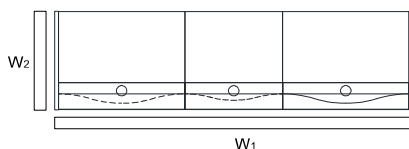

SYMBOL	WYMIARY [mm]					PLN				UWAGI
	W ₁	W ₂	D ₁	D ₂	H		kg	m ³	szt	
LUV10	1026	1119	-	-	755		55.0	0.198	4	

 LUV11: LUV05L + LUV03⁰² + LUV05P

SYMBOL	WYMIARY [mm]					PLN				UWAGI
	W ₁	W ₂	D ₁	D ₂	H		kg	m ³	szt	
LUV11	806	770	-	-	1103		64.0	0.189	4	
LUV12	1026	770	-	-	1103		69.0	0.226	4	

 LUV05L + 2xLUV03⁰² + LUV05P

SYMBOL	WYMIARY [mm]					PLN				UWAGI
	W ₁	W ₂	D ₁	D ₂	H		kg	m ³	szt	
LUV13	1556	770	-	-	1103		98.0	0.317	6	
LUV14	1996	770	-	-	1103		108.0	0.390	6	

LEGENDA:

- WAGA NETTO

- OBJĘTOŚĆ

- ILOŚĆ PACZEK

UKŁADY LAD

LUV05L + 3xLUV03⁰² + LUV05P

SYMBOL	WYMIARY [mm]					PLN	kg	m3	szt	UWAGI
	W ₁	W ₂	D ₁	D ₂	H					
LUV15	2306	770	-	-	1103		132.0	0.444	8	
LUV16	2966	770	-	-	1103		147.0	0.555	8	

LUV05L + LUV03⁰² + LUV03⁰³ + 2xLUV02 + LUV05P

SYMBOL	WYMIARY [mm]					PLN	kg	m3	szt	UWAGI
	W ₁	W ₂	D ₁	D ₂	H					
LUV17	2746	770	-	-	1103		142.0	0.518	8	
LUV18	2526	770	-	-	1103		137.0	0.481	8	

LUV05L + 4xLUV03⁰² + LUV05P

SYMBOL	WYMIARY [mm]					PLN	kg	m3	szt	UWAGI
	W ₁	W ₂	D ₁	D ₂	H					
LUV19	3496	770	-	-	1103		166.0	0.572	10	
LUV20	3936	770	-	-	1103		186.0	0.720	10	