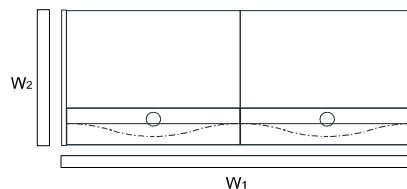

OPIS TECHNICZNY

WYMIARY

KOLORYSTYKA

67-BIAŁY PASTEL									
LACOBEL, BIAŁY									
73-BIAŁY POLYSK	74-POMARAŃCZOWY POLYSK	80-ZIELONY POLYSK	81-BORDOWY POLYSK					73-BIAŁY POLYSK	

UKŁADY LAD

LUV10: LUV06L + LUV01 + LUV06P

SYMBOL	WYMIARY [mm]					PLN				UWAGI
	W ₁	W ₂	D ₁	D ₂	H		kg	m ³	szt	
LUV10	1026	1119	-	-	755		55.0	0.198	4	

 LUV11: LUV05L + LUV03⁰² + LUV05P

SYMBOL	WYMIARY [mm]					PLN				UWAGI
	W ₁	W ₂	D ₁	D ₂	H		kg	m ³	szt	
LUV11	806	770	-	-	1103		64.0	0.189	4	
LUV12	1026	770	-	-	1103		69.0	0.226	4	

 LUV05L + 2xLUV03⁰² + LUV05P

SYMBOL	WYMIARY [mm]					PLN				UWAGI
	W ₁	W ₂	D ₁	D ₂	H		kg	m ³	szt	
LUV13	1556	770	-	-	1103		98.0	0.317	6	
LUV14	1996	770	-	-	1103		108.0	0.390	6	

LEGENDA:

- WAGA NETTO

- OBJĘTOŚĆ

SYMBOL	WYMIARY [mm]					PLN	kg	m3	szt	UWAGI
	W ₁	W ₂	D ₁	D ₂	H					
LUV17	2746	770	-	-	1103		142.0	0.518	8	
LUV18	2526	770	-	-	1103		137.0	0.481	8	

LUV05L + 4xLUV03⁰² + LUV05P

SYMBOL	WYMIARY [mm]					PLN	kg	m3	szt	UWAGI
	W ₁	W ₂	D ₁	D ₂	H					
LUV19	3496	770	-	-	1103		166.0	0.572	10	
LUV20	3936	770	-	-	1103		186.0	0.720	10	