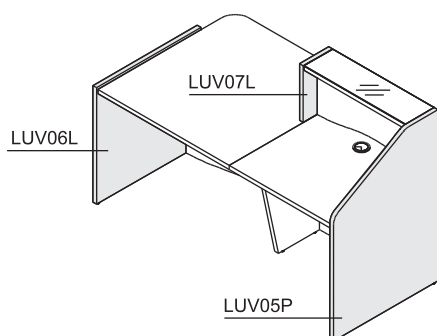

OPIS TECHNICZNY

WYMIARY

KOLORYSTYKA

67-BIAŁY PASTEL									
LACOBEL, BIAŁY									
73-BIAŁY POLYSK	74-POMARAŃCZOWY POLYSK	80-ZIELONY POLYSK	81-BORDOWY POLYSK					73-BIAŁY POLYSK	

UKŁADY LAD

LUV10: LUV06L + LUV01 + LUV06P

SYMBOL	WYMIARY [mm]					PLN				UWAGI
	W ₁	W ₂	D ₁	D ₂	H		kg	m ³	szt	
LUV10	1026	1119	-	-	755		55.0	0.198	4	

 LUV11: LUV05L + LUV03⁰² + LUV05P

SYMBOL	WYMIARY [mm]					PLN				UWAGI
	W ₁	W ₂	D ₁	D ₂	H		kg	m ³	szt	
LUV11	806	770	-	-	1103		64.0	0.189	4	
LUV12	1026	770	-	-	1103		69.0	0.226	4	

 LUV05L + 2xLUV03⁰² + LUV05P

SYMBOL	WYMIARY [mm]					PLN				UWAGI
	W ₁	W ₂	D ₁	D ₂	H		kg	m ³	szt	
LUV13	1556	770	-	-	1103		98.0	0.317	6	
LUV14	1996	770	-	-	1103		108.0	0.390	6	

LEGENDA:

- WAGA NETTO

- OBJĘTOŚĆ

- ILOŚĆ PACZEK

UKŁADY LAD

LUV05L + 3xLUV03⁰² + LUV05P

SYMBOL	WYMIARY [mm]					PLN	kg	m3	szt	UWAGI
	W ₁	W ₂	D ₁	D ₂	H					
LUV15	2306	770	-	-	1103		132.0	0.444	8	
LUV16	2966	770	-	-	1103		147.0	0.555	8	

LUV05L + LUV03⁰² + LUV03⁰³ + 2xLUV02 + LUV05P