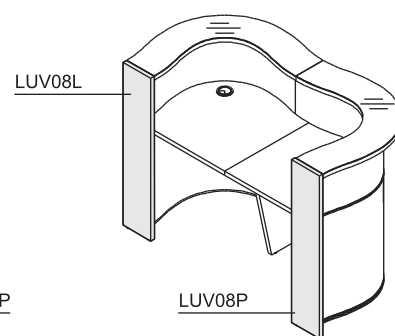

OPIS TECHNICZNY

WYMIARY

KOLORYSTYKA

67-BIAŁY PASTEL									
LACOBEL, BIAŁY									
73-BIAŁY POLYSK	74-POMARAŃCZOWY POLYSK	80-ZIELONY POLYSK	81-BORDOWY POLYSK					73-BIAŁY POLYSK	

UKŁADY LAD

LUV10: LUV06L + LUV01 + LUV06P

SYMBOL	WYMIARY [mm]					PLN				UWAGI
	W ₁	W ₂	D ₁	D ₂	H		kg	m ³	szt	
LUV10	1026	1119	-	-	755		55.0	0.198	4	

 LUV11: LUV05L + LUV03⁰² + LUV05P

SYMBOL	WYMIARY [mm]					PLN				UWAGI
	W ₁	W ₂	D ₁	D ₂	H		kg	m ³	szt	
LUV11	806	770	-	-	1103		64.0	0.189	4	
LUV12	1026	770	-	-	1103		69.0	0.226	4	

 LUV05L + 2xLUV03⁰² + LUV05P

SYMBOL	WYMIARY [mm]					PLN				UWAGI
	W ₁	W ₂	D ₁	D ₂	H		kg	m ³	szt	
LUV13	1556	770	-	-	1103		98.0	0.317	6	
LUV14	1996	770	-	-	1103		108.0	0.390	6	

LEGENDA:

- WAGA NETTO

- OBJĘTOŚĆ

- ILOŚĆ PACZEK

UKŁADY LAD

LUV05L + 3xLUV03⁰² + LUV05P

SYMBOL	WYMIARY [mm]					PLN	kg	m3	szt	UWAGI
	W ₁	W ₂	D ₁	D ₂	H					
LUV15	2306	770	-	-	1103		132.0	0.444	8	
LUV16	2966	770	-	-	1103		147.0	0.555	8	

LUV05L + LUV03⁰² + LUV03⁰³ + 2xLUV02 + LUV05P