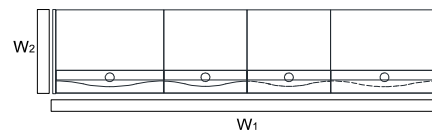

SYMBOL	WYMIARY [mm]					PLN	kg	m3	szt	UWAGI
	W ₁	W ₂	D ₁	D ₂	H					
LUV17	2746	770	-	-	1103		142.0	0.518	8	
LUV18	2526	770	-	-	1103		137.0	0.481	8	

LUV05L + 4xLUV03⁰² + LUV05P

SYMBOL	WYMIARY [mm]					PLN	kg	m3	szt	UWAGI
	W ₁	W ₂	D ₁	D ₂	H					
LUV19	3496	770	-	-	1103		166.0	0.572	10	
LUV20	3936	770	-	-	1103		186.0	0.720	10	

LEGENDA:

- WAGA NETTO

- OBJĘTOŚĆ

- ILOŚĆ PACZEK

UKŁADY LAD

LUV05L + 2xLUV02 + 2xLUV03 + LUV05P

SYMBOL	WYMIARY [mm]					PLN				UWAGI
	W ₁	W ₂	D ₁	D ₂	H		kg	m ³	szt	
LUV21	3496	770	-	-	1103		176.0	0.646	10	

LUV08L + 2xLUV04 + LUV08P

SYMBOL	WYMIARY [mm]					PLN				UWAGI
	W ₁	W ₂	D ₁	D ₂	H		kg	m ³	szt	
LUV22	1624	841	-	-	1103		92.0	0.512	6	

 LUV08L + 2xLUV04 + 2xLUV03⁰² + LUV08P

SYMBOL	WYMIARY [mm]					PLN				UWAGI
	W ₁	W ₂	D ₁	D ₂	H		kg	m ³	szt	
LUV23	3124	841	-	-	1103		160.0	0.768	10	
LUV24	3564	841	-	-	1103		170.0	0.842	10	