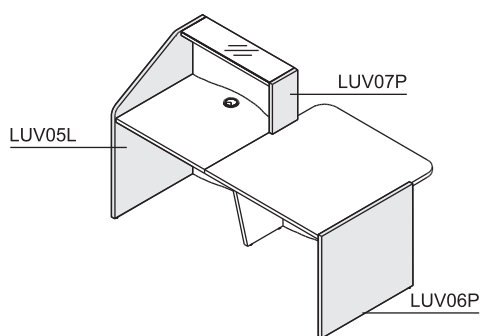

OPIS TECHNICZNY

WYMIARY

KOLORYSTYKA

67-BIAŁY PASTEL									
LACOBEL, BIAŁY									
73-BIAŁY POLYSK	74-POMARAŃCZOWY POLYSK	80-ZIELONY POLYSK	81-BORDOWY POLYSK					73-BIAŁY POLYSK	

UKŁADY LAD

LUV10: LUV06L + LUV01 + LUV06P

SYMBOL	WYMIARY [mm]					PLN				UWAGI
	W ₁	W ₂	D ₁	D ₂	H		kg	m ³	szt	
LUV10	1026	1119	-	-	755		55.0	0.198	4	

 LUV11: LUV05L + LUV03⁰² + LUV05P

SYMBOL	WYMIARY [mm]					PLN				UWAGI
	W ₁	W ₂	D ₁	D ₂	H		kg	m ³	szt	
LUV11	806	770	-	-	1103		64.0	0.189	4	
LUV12	1026	770	-	-	1103		69.0	0.226	4	

 LUV05L + 2xLUV03⁰² + LUV05P

SYMBOL	WYMIARY [mm]					PLN				UWAGI
	W ₁	W ₂	D ₁	D ₂	H		kg	m ³	szt	
LUV13	1556	770	-	-	1103		98.0	0.317	6	
LUV14	1996	770	-	-	1103		108.0	0.390	6	

LEGENDA:

- WAGA NETTO

- OBJĘTOŚĆ