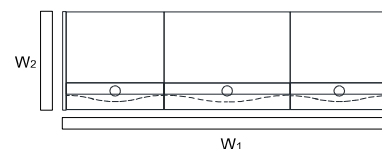

SYMBOL	WYMIARY [mm]					PLN				UWAGI
	W ₁	W ₂	D ₁	D ₂	H		kg	m ³	szt	
LUV10	1026	1119	-	-	755		55.0	0.198	4	

 LUV11: LUV05L + LUV03⁰² + LUV05P

SYMBOL	WYMIARY [mm]					PLN				UWAGI
	W ₁	W ₂	D ₁	D ₂	H		kg	m ³	szt	
LUV11	806	770	-	-	1103		64.0	0.189	4	
LUV12	1026	770	-	-	1103		69.0	0.226	4	

 LUV05L + 2xLUV03⁰² + LUV05P

SYMBOL	WYMIARY [mm]					PLN				UWAGI
	W ₁	W ₂	D ₁	D ₂	H		kg	m ³	szt	
LUV13	1556	770	-	-	1103		98.0	0.317	6	
LUV14	1996	770	-	-	1103		108.0	0.390	6	

LEGENDA:

- WAGA NETTO

- OBJĘTOŚĆ

- ILOŚĆ PACZEK

UKŁADY LAD

LUV05L + 3xLUV03⁰² + LUV05P

SYMBOL	WYMIARY [mm]					PLN	kg	m3	szt	UWAGI
	W ₁	W ₂	D ₁	D ₂	H					
LUV15	2306	770	-	-	1103		132.0	0.444	8	
LUV16	2966	770	-	-	1103		147.0	0.555	8	

LUV05L + LUV03⁰² + LUV03⁰³ + 2xLUV02 + LUV05P

SYMBOL	WYMIARY [mm]					PLN	kg	m3	szt	UWAGI
	W ₁	W ₂	D ₁	D ₂	H					
LUV17	2746	770	-	-	1103		142.0	0.518	8	
LUV18	2526	770	-	-	1103		137.0	0.481	8	

LUV05L + 4xLUV03⁰² + LUV05P

SYMBOL	WYMIARY [mm]					PLN	kg	m3	szt	UWAGI
	W ₁	W ₂	D ₁	D ₂	H					
LUV19	3496	770	-	-	1103		166.0	0.572	10	
LUV20	3936	770	-	-	1103		186.0	0.720	10	