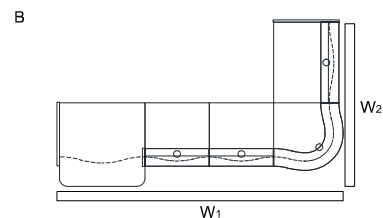

 LUV05L + LUV03⁰² + LUV04 + 2xLUV02⁰³ + LUV05P

SYMBOL	WYMIARY [mm]					PLN				UWAGI
	W ₁	W ₂	D ₁	D ₂	H		kg	m ³	szt	
LUV43	2780	1792	-	-	1103		183.0	0.764	10	
LUV44	2560	2012	-	-	1103		178.0	0.727	10	

 A: LUV06L + LUV01 + LUV07L + 2xLUV03⁰² + LUV04 + LUV03⁰² + LUV05P
 B: LUV05L + LUV03⁰² + LUV04 + 2xLUV03⁰² + LUV07P + LUV01 + LUV06P

SYMBOL		WYMIARY [mm]					PLN				UWAGI
A	B	W ₁	W ₂	D ₁	D ₂	H		kg	m ³	szt	
LUV45L	LUV45P	3310	1792	-	-	1103		204.0	0.838	13	
LUV46L	LUV46P	3750	1810	-	-	1103		219.0	0.949	13	

LEGENDA:

- WAGA NETTO

- OBJĘTOŚĆ

- ILOŚĆ PACZEK

UKŁADY LAD

A: LUV06L + LUV01 + LUV07L + 2xLUV03⁰² + LUV04 + LUV02⁰³ + LUV05P
 B: LUV05L + LUV02⁰³ + LUV04 + 2xLUV03⁰² + LUV07P + LUV01 + LUV06P

SYMBOL		WYMIARY [mm]					PLN					UWAGI
A	B	W ₁	W ₂	D ₁	D ₂	H						
LUV47L	LUV47P	3310	1810	-	-	1103		214.0	0.912	13		
LUV48L	LUV48P	3750	1792	-	-	1103		209.0	0.875	13		