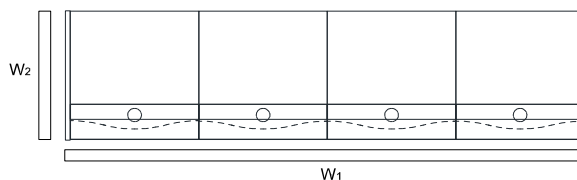

SYMBOL	WYMIARY [mm]					PLN				UWAGI
	W ₁	W ₂	D ₁	D ₂	H		kg	m ³	szt	
LUV10	1026	1119	-	-	755		55.0	0.198	4	

 LUV11: LUV05L + LUV03⁰² + LUV05P

SYMBOL	WYMIARY [mm]					PLN				UWAGI
	W ₁	W ₂	D ₁	D ₂	H		kg	m ³	szt	
LUV11	806	770	-	-	1103		64.0	0.189	4	
LUV12	1026	770	-	-	1103		69.0	0.226	4	

 LUV05L + 2xLUV03⁰² + LUV05P

SYMBOL	WYMIARY [mm]					PLN				UWAGI
	W ₁	W ₂	D ₁	D ₂	H		kg	m ³	szt	
LUV13	1556	770	-	-	1103		98.0	0.317	6	
LUV14	1996	770	-	-	1103		108.0	0.390	6	

LEGENDA:

- WAGA NETTO

- OBJĘTOŚĆ

- ILOŚĆ PACZEK

UKŁADY LAD

LUV05L + 3xLUV03⁰² + LUV05P

SYMBOL	WYMIARY [mm]					PLN	kg	m3	szt	UWAGI
	W ₁	W ₂	D ₁	D ₂	H					
LUV15	2306	770	-	-	1103		132.0	0.444	8	
LUV16	2966	770	-	-	1103		147.0	0.555	8	

LUV05L + LUV03⁰² + LUV03⁰³ + 2xLUV02 + LUV05P

SYMBOL	WYMIARY [mm]					PLN	kg	m3	szt	UWAGI
	W ₁	W ₂	D ₁	D ₂	H					
LUV17	2746	770	-	-	1103		142.0	0.518	8	
LUV18	2526	770	-	-	1103		137.0	0.481	8	

LUV05L + 4xLUV03⁰² + LUV05P

SYMBOL	WYMIARY [mm]					PLN	kg	m3	szt	UWAGI
	W ₁	W ₂	D ₁	D ₂	H					
LUV19	3496	770	-	-	1103		166.0	0.572	10	
LUV20	3936	770	-	-	1103		186.0	0.720	10	