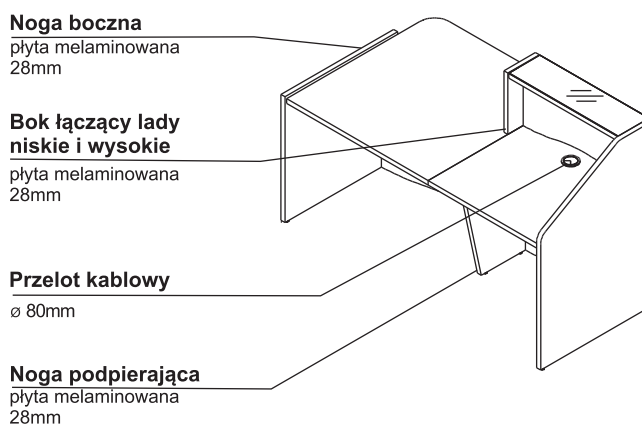

OPIS TECHNICZNY

WYMIARY

KOLORYSTYKA

67-BIAŁY PASTEL									
LACOBEL, BIAŁY									
73-BIAŁY POLYSK	74-POMARAŃCZOWY POLYSK	80-ZIELONY POLYSK	81-BORDOWY POLYSK					73-BIAŁY POLYSK	

UKŁADY LAD

LUV10: LUV06L + LUV01 + LUV06P

SYMBOL	WYMIARY [mm]					PLN				UWAGI
	W ₁	W ₂	D ₁	D ₂	H		kg	m ³	szt	
LUV10	1026	1119	-	-	755		55.0	0.198	4	

 LUV11: LUV05L + LUV03⁰² + LUV05P

SYMBOL	WYMIARY [mm]					PLN				UWAGI
	W ₁	W ₂	D ₁	D ₂	H		kg	m ³	szt	
LUV11	806	770	-	-	1103		64.0	0.189	4	
LUV12	1026	770	-	-	1103		69.0	0.226	4	

 LUV05L + 2xLUV03⁰² + LUV05P

SYMBOL	WYMIARY [mm]					PLN				UWAGI
	W ₁	W ₂	D ₁	D ₂	H		kg	m ³	szt	
LUV13	1556	770	-	-	1103		98.0	0.317	6	
LUV14	1996	770	-	-	1103		108.0	0.390	6	

LEGENDA:

- WAGA NETTO

- OBJĘTOŚĆ