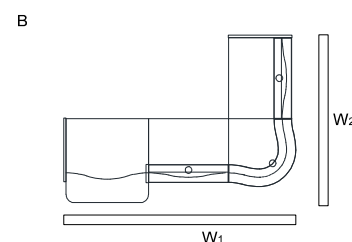

LUV5L + LUV03⁰² + LUV04 + LUV03⁰² + LUV05P

SYMBOL	WYMIARY [mm]					PLN				UWAGI
	W ₁	W ₂	D ₁	D ₂	H		kg	m ³	szt	
LUV35	1590	1590	-	-	1103		139.0	0.563	8	
LUV36	1810	1810	-	-	1103		149.0	0.637	8	

LEGENDA:

- WAGA NETTO

- OBJĘTOŚĆ

- ILOŚĆ PACZEK

UKŁADY LAD

LUV05L + LUV03 + LUV04 + LUV02 + LUV05P

SYMBOL	WYMIARY [mm]					PLN				UWAGI
	W ₁	W ₂	D ₁	D ₂	H		kg	m ³	szt	
LUV37	1810	1590	-	-	1103		144.0	0.600	8	

 A: LUV06L + LUV01 + LUV07L + LUV03⁰² + LUV04 + LUV03⁰² + LUV05P

 B: LUV05L + LUV03⁰² + LUV04 + LUV03⁰² + LUV07P + LUV01 + LUV06P

SYMBOL		WYMIARY [mm]					PLN				UWAGI
A	B	W ₁	W ₂	D ₁	D ₂	H		kg	m ³	szt	
LUV38L	LUV38P	2560	1590	-	-	1103		170.0	0.710	11	
LUV39L	LUV39P	2780	1054	-	-	1103		180.0	0.784	11	

A: LUV06L + LUV01 + LUV07L + LUV03 + LUV04 + LUV02 + LUV05P

B: LUV05L + LUV02 + LUV04 + LUV03 + LUV07P + LUV01 + LUV06P

SYMBOL		WYMIARY [mm]					PLN				UWAGI
A	B	W ₁	W ₂	D ₁	D ₂	H		kg	m ³	szt	
LUV40L	LUV40P	2780	1792	-	-	1103		175.0	0.747	11	