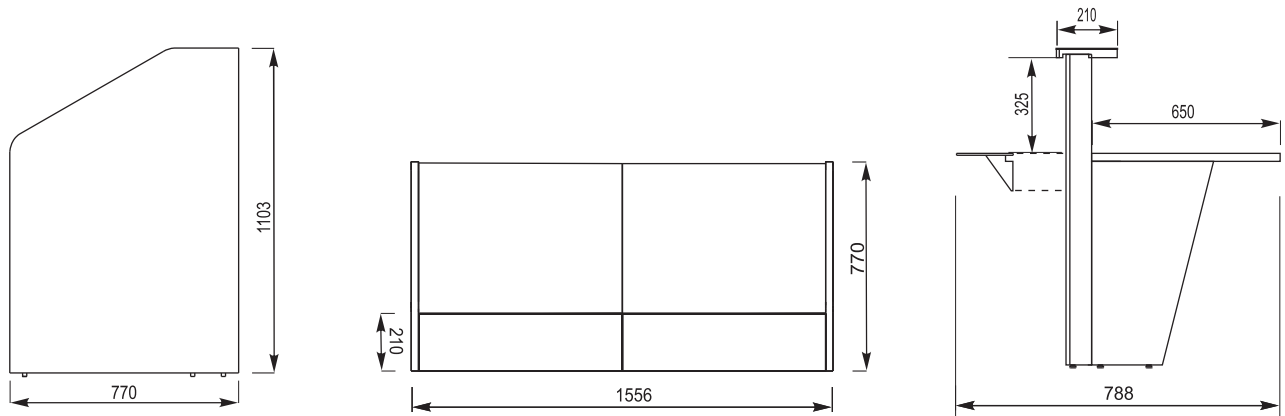

OPIS TECHNICZNY

WYMIARY

KOLORYSTYKA

67-BIAŁY PASTEL									
LACOBEL, BIAŁY									
73-BIAŁY POLYSK	74-POMARAŃCZOWY POLYSK	80-ZIELONY POLYSK	81-BORDOWY POLYSK					73-BIAŁY POLYSK	

UKŁADY LAD

LUV10: LUV06L + LUV01 + LUV06P

SYMBOL	WYMIARY [mm]					PLN				UWAGI
	W ₁	W ₂	D ₁	D ₂	H		kg	m ³	szt	
LUV10	1026	1119	-	-	755		55.0	0.198	4	

 LUV11: LUV05L + LUV03⁰² + LUV05P

SYMBOL	WYMIARY [mm]					PLN				UWAGI
	W ₁	W ₂	D ₁	D ₂	H		kg	m ³	szt	
LUV11	806	770	-	-	1103		64.0	0.189	4	
LUV12	1026	770	-	-	1103		69.0	0.226	4	

 LUV05L + 2xLUV03⁰² + LUV05P

SYMBOL	WYMIARY [mm]					PLN				UWAGI
	W ₁	W ₂	D ₁	D ₂	H		kg	m ³	szt	
LUV13	1556	770	-	-	1103		98.0	0.317	6	
LUV14	1996	770	-	-	1103		108.0	0.390	6	

LEGENDA:

- WAGA NETTO

- OBJĘTOŚĆ

SYMBOL	WYMIARY [mm]					PLN	kg	m3	szt	UWAGI
	W ₁	W ₂	D ₁	D ₂	H					
LUV17	2746	770	-	-	1103		142.0	0.518	8	
LUV18	2526	770	-	-	1103		137.0	0.481	8	

LUV05L + 4xLUV03⁰² + LUV05P

SYMBOL	WYMIARY [mm]					PLN	kg	m3	szt	UWAGI
	W ₁	W ₂	D ₁	D ₂	H					
LUV19	3496	770	-	-	1103		166.0	0.572	10	
LUV20	3936	770	-	-	1103		186.0	0.720	10	