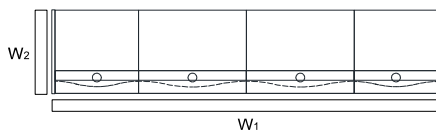

SYMBOL	WYMIARY [mm]					PLN	kg	m3	szt	UWAGI
	W ₁	W ₂	D ₁	D ₂	H					
LUV17	2746	770	-	-	1103		142.0	0.518	8	
LUV18	2526	770	-	-	1103		137.0	0.481	8	

LUV05L + 4xLUV03⁰² + LUV05P

SYMBOL	WYMIARY [mm]					PLN	kg	m3	szt	UWAGI
	W ₁	W ₂	D ₁	D ₂	H					
LUV19	3496	770	-	-	1103		166.0	0.572	10	
LUV20	3936	770	-	-	1103		186.0	0.720	10	

LEGENDA:

- WAGA NETTO

- OBJĘTOŚĆ

- ILOŚĆ PACZEK

UKŁADY LAD

LUV05L + 2xLUV02 + 2xLUV03 + LUV05P

SYMBOL	WYMIARY [mm]					PLN				UWAGI
	W ₁	W ₂	D ₁	D ₂	H		kg	m ³	szt	
LUV21	3496	770	-	-	1103		176.0	0.646	10	

LUV08L + 2xLUV04 + LUV08P

SYMBOL	WYMIARY [mm]					PLN				UWAGI
	W ₁	W ₂	D ₁	D ₂	H		kg	m ³	szt	
LUV22	1624	841	-	-	1103		92.0	0.512	6	

 LUV08L + 2xLUV04 + 2xLUV03⁰² + LUV08P

SYMBOL	WYMIARY [mm]					PLN				UWAGI
	W ₁	W ₂	D ₁	D ₂	H		kg	m ³	szt	
LUV23	3124	841	-	-	1103		160.0	0.768	10	
LUV24	3564	841	-	-	1103		170.0	0.842	10	