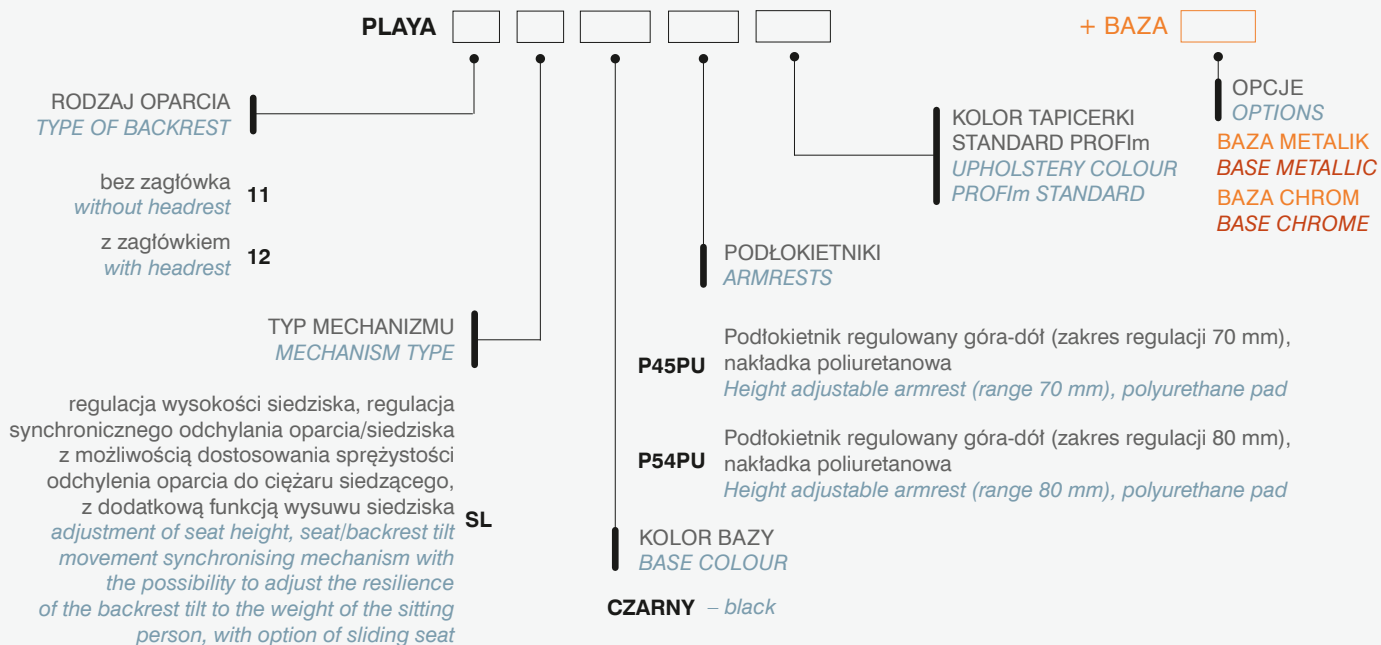

*Seat height is measured according to PN EN 1335-1 norm (with seat burden).

PLAYA 12SL

PLAYA 11SL

ZACK 10SL

PRZY ZAMÓWIENIU PROSIMY STOSOWAĆ SYMBOLE WEDŁUG KODU:
PLEASE USE CODES AT ORDER:

PLAYA

PRZY ZAMÓWIENIU PROSIMY STOSOWAĆ SYMBOLE WEDŁUG KODU:
PLEASE USE CODES AT ORDER: