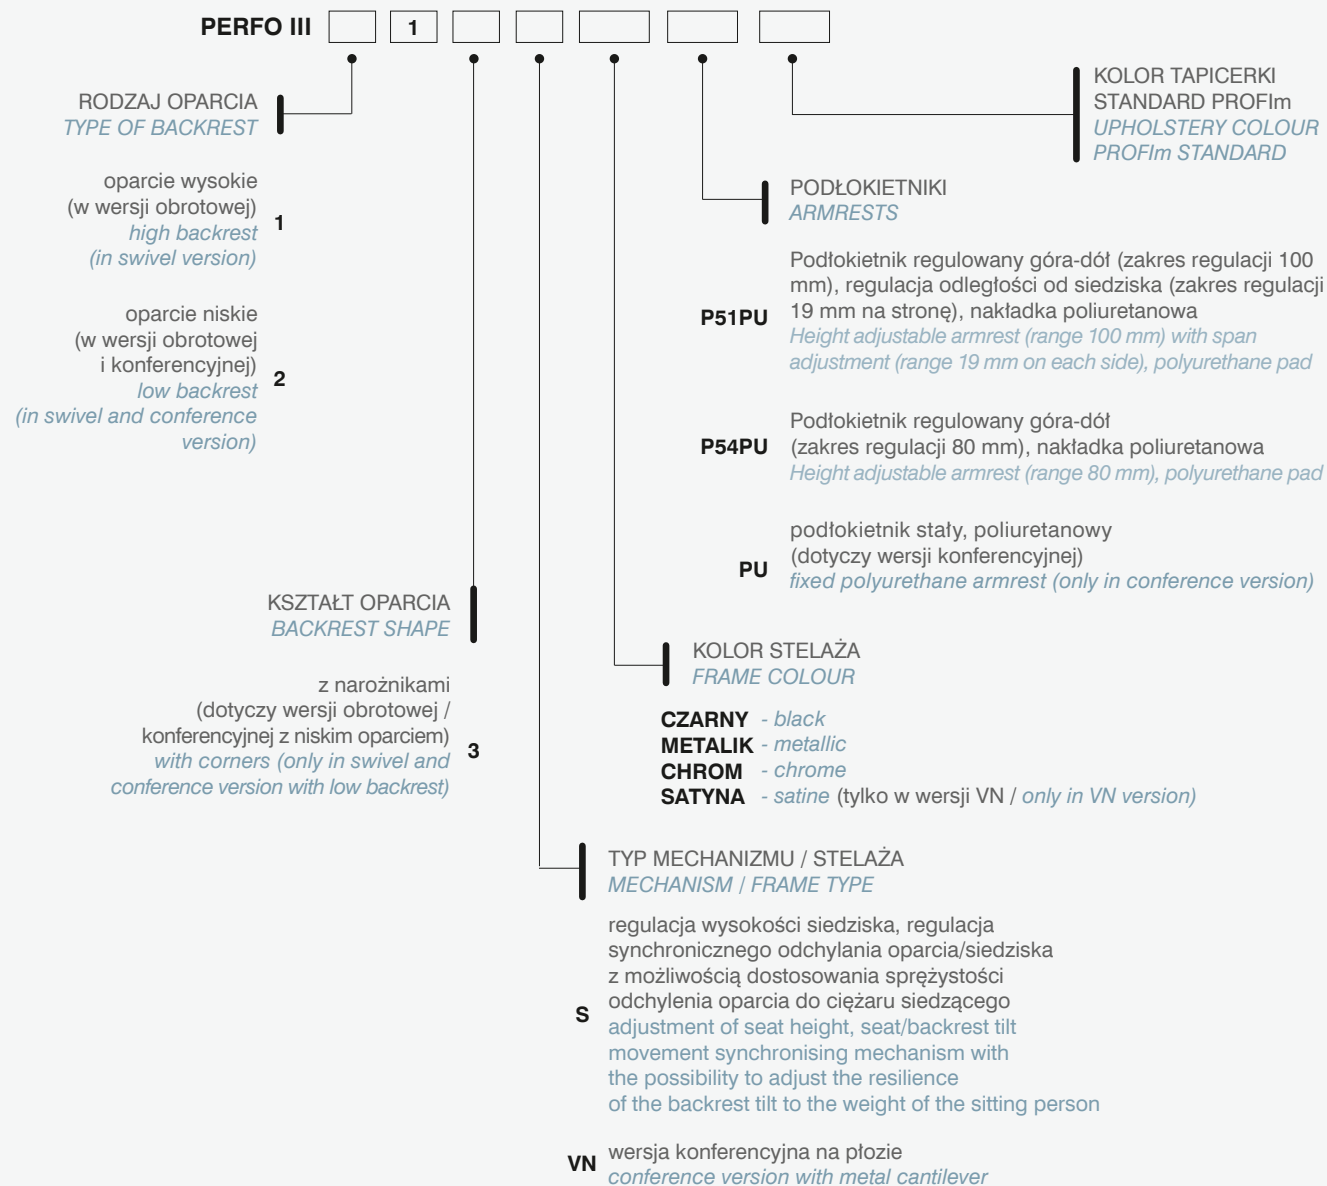

Wysokość siedziska

Wysokość siedziska zmierzona bez obciążenia.

*Wysokość siedziska zmierzona zgodnie z normą PN EN 1335-1 (z obciążeniem).

Seat height

Seat height is measured in a usable method (without seat burden).

*Seat height is measured according to PN EN 1335-1 norm (with seat burden).

PLAYA 12SL

PLAYA 11SL

ZACK 10SL

PRZY ZAMÓWIENIU PROSIMY STOSOWAĆ SYMBOLE WEDŁUG KODU:
PLEASE USE CODES AT ORDER:

PLAYA

PRZY ZAMÓWIENIU PROSIMY STOSOWAĆ SYMBOLE WEDŁUG KODU:
PLEASE USE CODES AT ORDER:

ZACK

PRZY ZAMÓWIENIU PROSIMY STOSOWAĆ SYMBOLE WEDŁUG KODU:
PLEASE USE CODES AT ORDER:

PERFO III

5 YEAR
GUARANTEE
5 LAT GWARANCJI

www.profim.pl

Producent zastrzega sobie prawo do zmian konstrukcyjnych i zmiany parametrów nie pogarszających walorów użytkowych produktów. Kolory reprodukowane w katalogu mogą odbiegać od rzeczywistych kolorów oferowanych mebli.