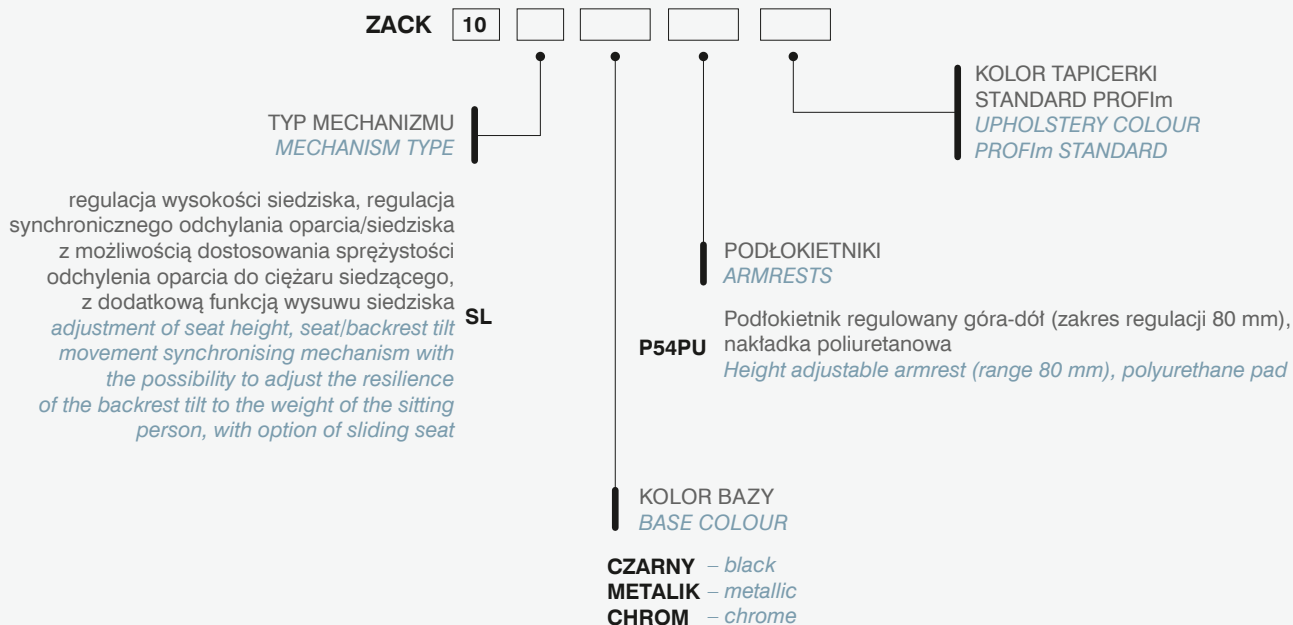

*Seat height is measured according to PN EN 1335-1 norm (with seat burden).

PLAYA 12SL

PLAYA 11SL

ZACK 10SL

PRZY ZAMÓWIENIU PROSIMY STOSOWAĆ SYMBOLE WEDŁUG KODU:
PLEASE USE CODES AT ORDER:

PLAYA

PRZY ZAMÓWIENIU PROSIMY STOSOWAĆ SYMBOLE WEDŁUG KODU:
PLEASE USE CODES AT ORDER: