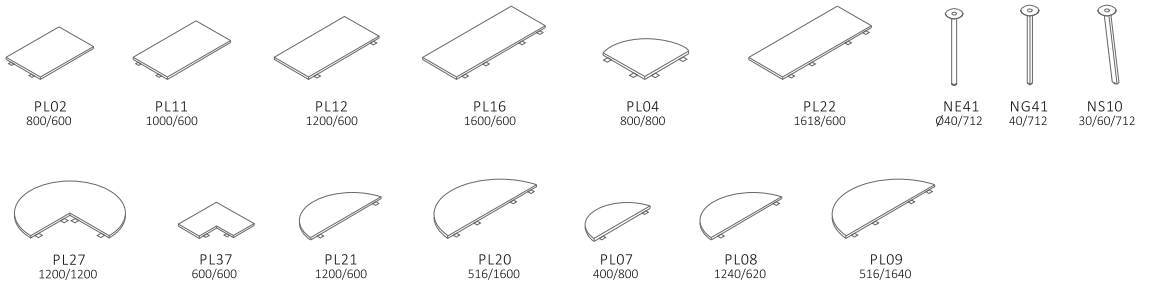

EXTENSIONS