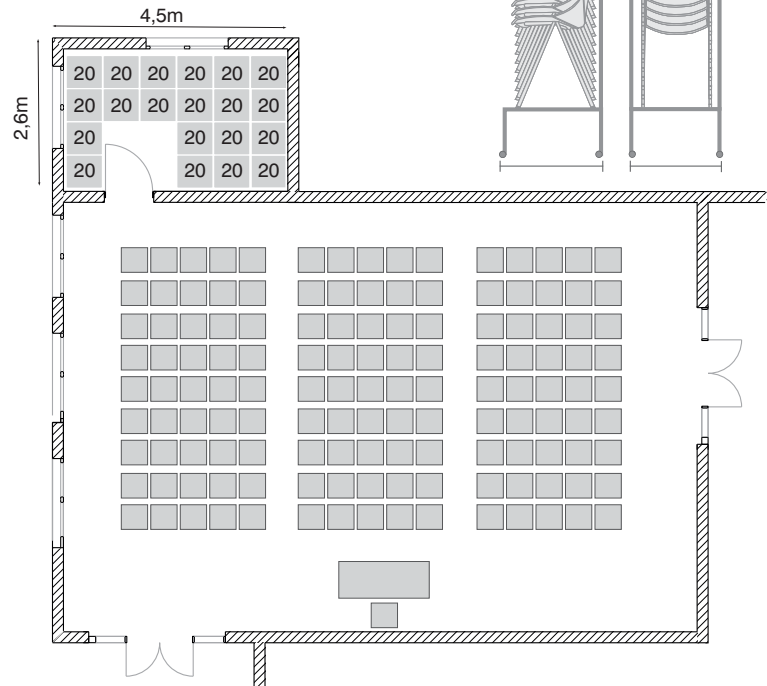

# shell

design: Angelo Pinaffo

max 20

SH 220 PP

antypanic system

Bequemer Transport von bis 20 Stühlen mit Wagen  
 Convenient transport of up to 20 chairs using a trolley  
 Wygodny transport do 20 szt. krzeseł na wózku

Bis 400 Stühle auf 12 m<sup>2</sup> wirtschaftlich lagern  
 Efficient storage up to 400 pieces of chairs on 12 sq/m<sup>2</sup>  
 Ekonomiczne magazynowanie aż do 400 szt. krzeseł na 12 m<sup>2</sup>

20 Felder x 20 Stühle = 400 Stühle / 11,7 m<sup>2</sup>  
 20 storage spaces x 20 chairs = 400 pieces / 11,7 m<sup>2</sup>  
 20 pól x 20 szt. krzeseł = 400 szt. / 1,7 m<sup>2</sup>

1 m<sup>2</sup> = 34 Stühle / pc seats / szt. krzeseł  
 5 m<sup>2</sup> = 170 Stühle / pc seats / szt. krzeseł  
 10 m<sup>2</sup> = 340 Stühle / pc seats / szt. krzeseł

- Abbildung: Beispielprojekt eines Konferenz-Vortragssaals mit einem anliegenden Lager mit einer Fläche von 12 m<sup>2</sup>
- Figure: Model arrangement of a conference and lecture room with an adjacent store room with an area of 12 m<sup>2</sup>
- Rys. Przykładowy projekt sali konferencyjno-wykładowej z magazynem o pow. 12 m<sup>2</sup>