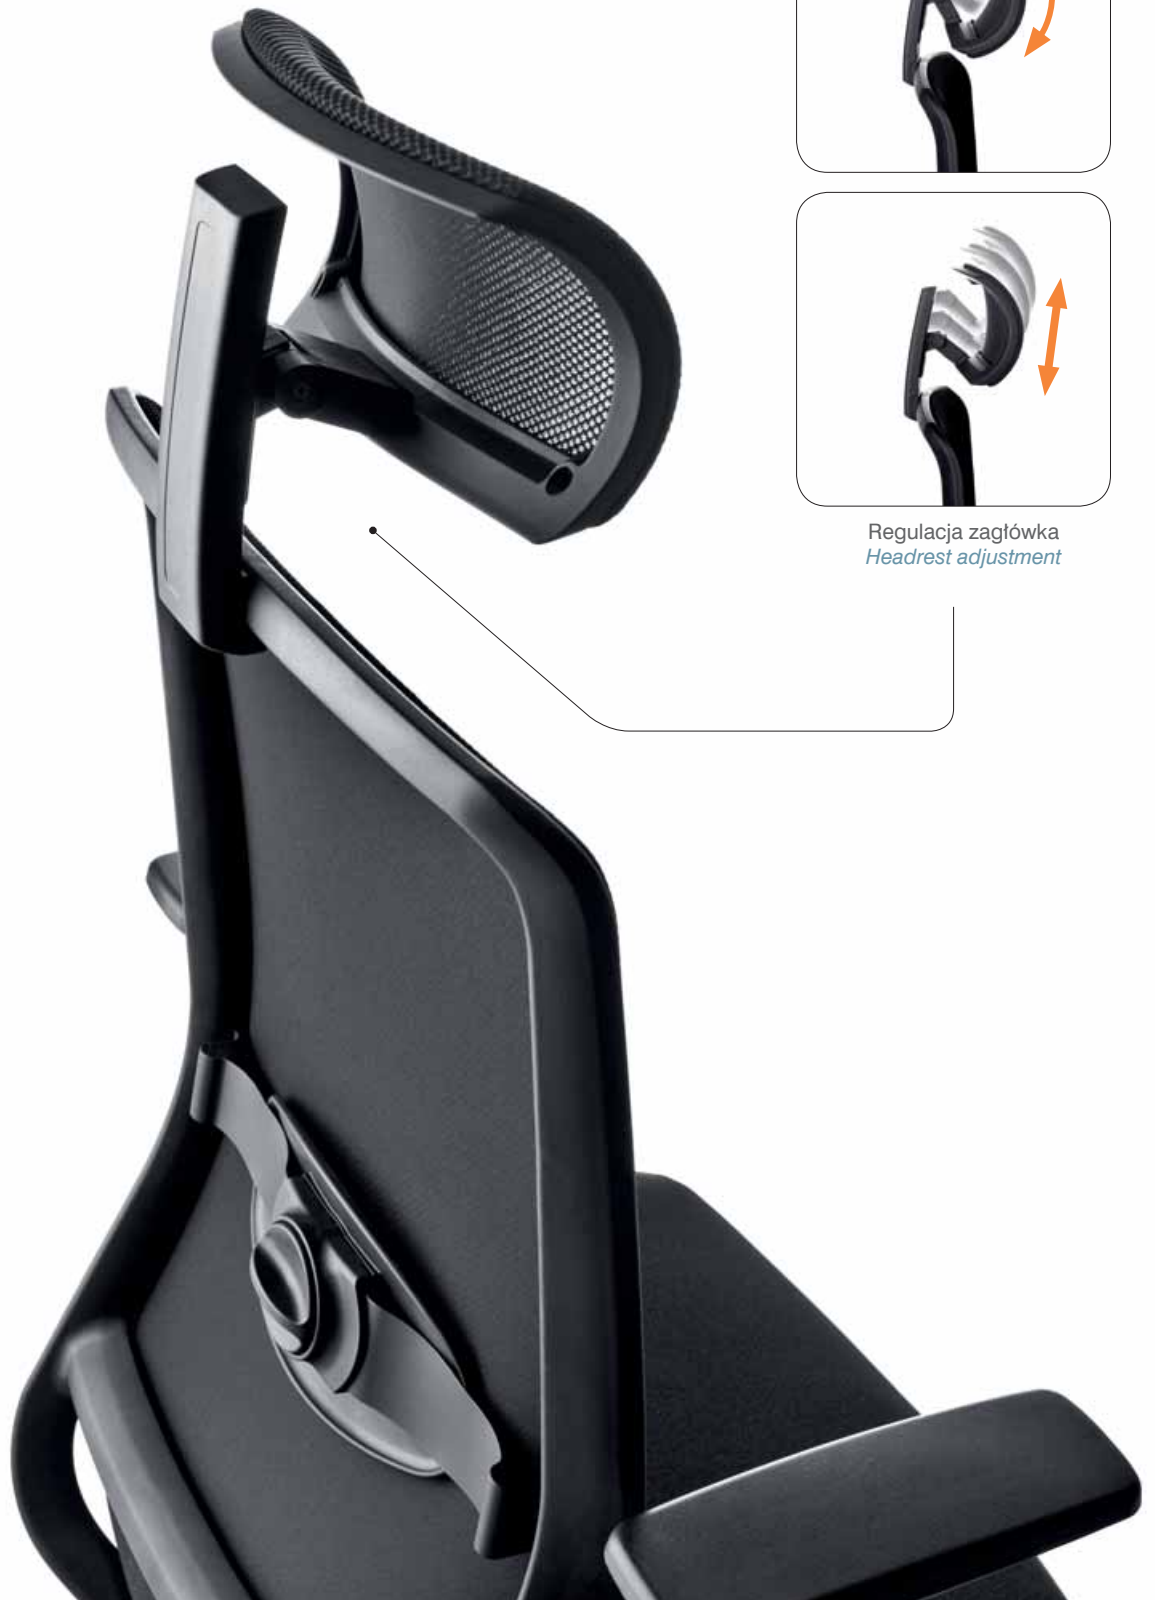

VERIS NET 100SFL CZARNY P48PU

dodatkowe pochylenie przedniej części siedziska  
*additional tilt of the front side of seat*

regulacja głębokości siedziska  
*seat depth adjustment*

regulowane podparcie lędźwiowe  
*adjustable lumbar support*

Polecane krzesła konferencyjne: BIT  
Conference chair recommended: BIT

Regulacja zagłówka  
*Headrest adjustment*