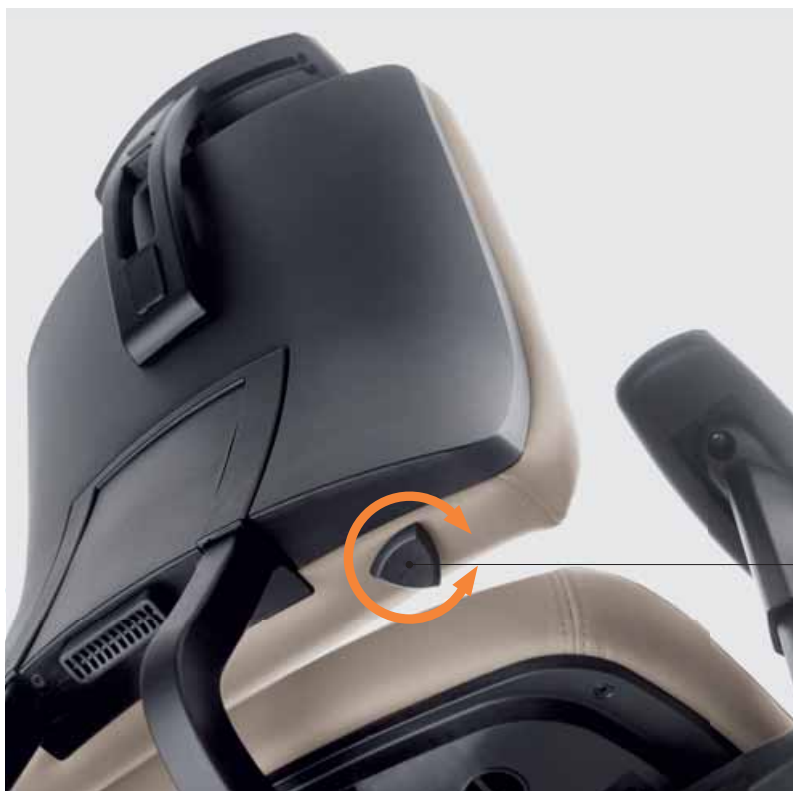

regulacja głębokości
podparcia lędźwiowego
*lumbar support
depth adjustment*