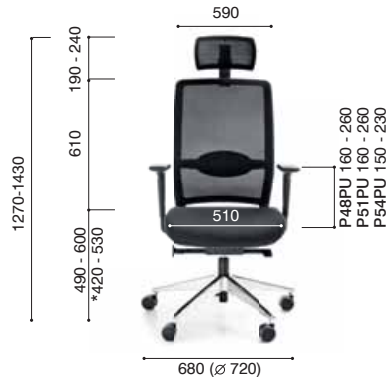

VERIS NET 110/111SFL

Wysokość całkowita

Wartość minimum mierzona wg schematu: siedzisko i oparcie - pozycja minimum.

Wartość maksimum mierzona wg schematu: siedzisko i oparcie - pozycja maksimum.

Wysokość podłokietników mierzona od podłoża

Wartość minimum mierzona wg schematu: siedzisko i podłokietnik - pozycja minimum.

Wartość maksimum mierzona wg schematu: siedzisko i podłokietnik - pozycja maksimum.

Total height

Minimum dimension measured according to scheme: seat and backrest - minimum position.

Maximum dimension measured according to scheme: seat and backrest - maximum position.

Height of armrests measured from floor

Minimum dimension measured according to scheme: seat and armrest - minimum position.

Maximum dimension measured according to scheme: seat and armrest - maximum position.