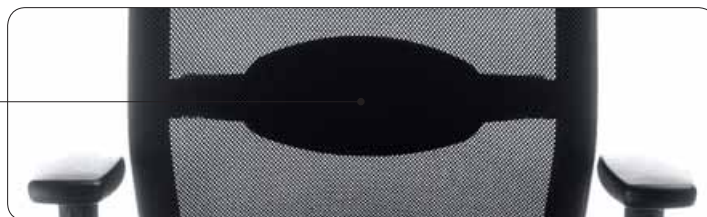

VERIS 11SFL CZARNY P54PU

VERIS 101SFL CHROM P51PU

VERIS 10SFL CZARNY P48PU

regulacja głębokości  
podparcia lędźwiowego  
*lumbar support  
depth adjustment*

VERIS NET 101SFL CZARNY P48PU

VERIS NET 101SFL CHROM P48PU

VERIS NET 100SFL CZARNY P48PU

dodatkowe pochylenie przedniej części siedziska  
*additional tilt of the front side of seat*

regulacja głębokości siedziska  
*seat depth adjustment*

regulowane podparcie lędźwiowe  
*adjustable lumbar support*