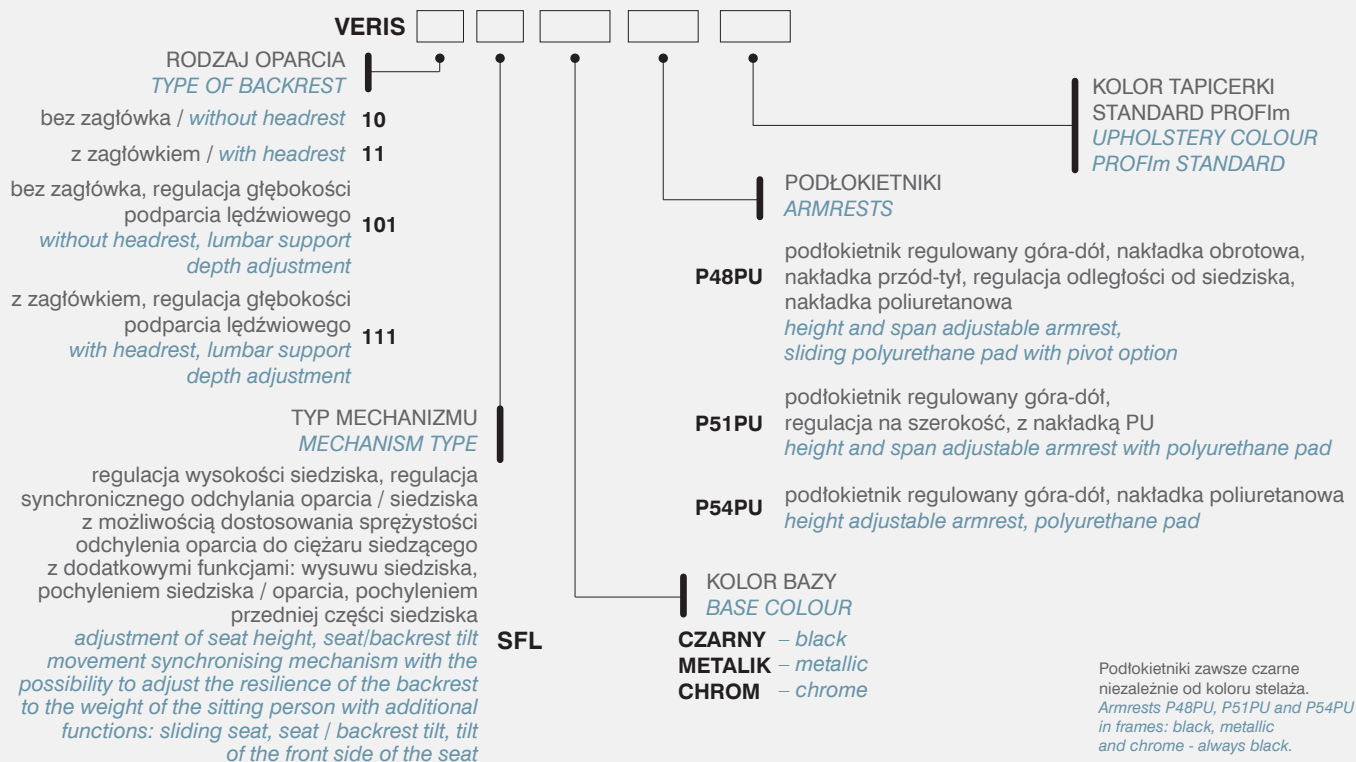

PRZY ZAMÓWIENIU PROSIMY STOSOWAĆ SYMBOLE WEDŁUG KODU:
PLEASE USE CODES AT ORDER:

VERIS