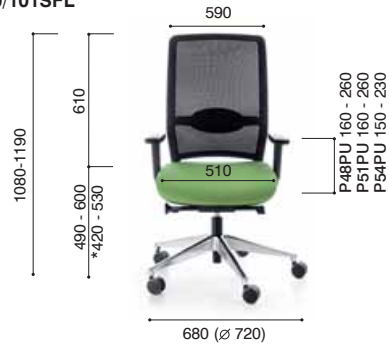

VERIS NET 100/101SFL