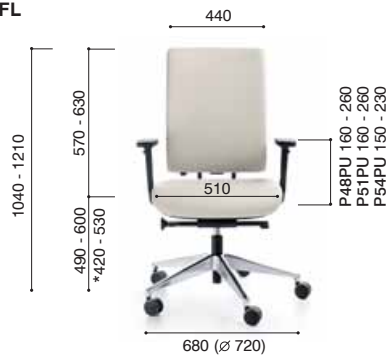

VERIS 10/101SFL