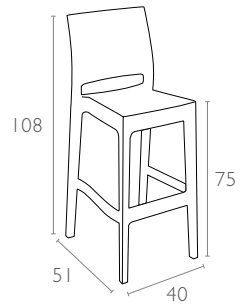

866 Jamaica

Renkler / Colors

Koyu Gri
Dark Grey

Kahverengi
Brown

Beyaz
White

teknik detaylar | technical sheet

866 Jamaica

Ürün ölçüleri (cm) ve ağırlığı (kg) / Dimensions in cm and weight in kg

En Width	Boy Height	Derinlik Depth	Oturma Yüksekliği Seat Height	Birim Ağırlık Unit Weight
40	108	51	75	5

Ambalaj bilgileri / Information on packaging units

Karton Koli (Adet) Pcs in Carton Box	Ambalaj Ağırlığı (kg) Package Weight (kg)
4	24

Ölçüler cm'dir.
All dimensions are in cm.

Ambalaj ölçüleri ve hacim / Package dimensions in cm and volume

m ³	Yükseklik Height	En Width	Derinlik Depth
0,366	133	43	64

Lojistik bilgileri / Logistics information