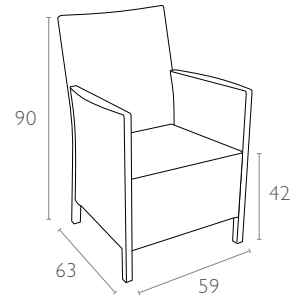

806 California

Renkler / Colors

Koyu Gri
Dark Grey

Kahverengi
Brown

Beyaz
White

teknik detaylar | technical sheet

806 California

Ürün ölçüleri (cm) ve ağırlığı (kg) / Dimensions in cm and weight in kg

En Width	Boy Height	Derinlik Depth	Oturma Yüksekliği Seat Height	Birim Ağırlık Unit Weight
59	90	63	42	10

Ambalaj bilgileri / Information on packaging units

Karton Koli (Adet) Pcs in Carton Box	Ambalaj Ağırlığı (kg) Package Weight (kg)
2	22