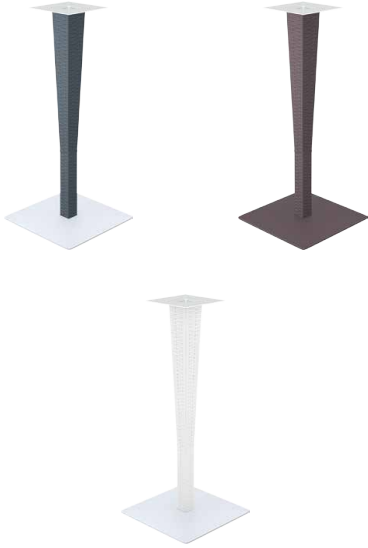

rattan | leg & base

Riva Bar

[www.siesta.com.tr](http://www.siesta.com.tr)

**Siesta**  
exclusive

rattan | leg & base

Riva Bar

Polipropilen ve cam elyaf karışımı hammadde ile boyalı alüminyum tabanın uyumu olan Riva Bar ayak, rattan efektli, demonte ve mat yüzeylidir. Tüm hava şartlarına uyumlu olup, uzun yıllar şıklığıyla iç ve dış mekanlarınızı alternatif mekanlara çevirecektir.

*Rattan leg and painted aluminium base. Can be disassembled.  
For indoor and outdoor use.*

892 Riva Bar

Renkler / Colors

Koyu Gri / Gri Zemin  
Dark Grey / Grey Base

Kahverengi /  
Kahverengi Zemin  
Brown / Brown Base

Beyaz / Gri Zemin  
White / Grey Base