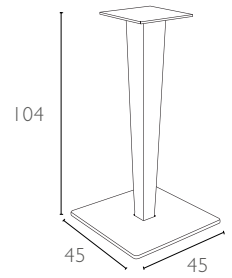

Ölçüler cm'dir.
All dimensions are in cm.

Ambalaj ölçüleri ve hacim / Package dimensions in cm and volume

m³	Yükseklik Height	En Width	Derinlik Depth
0,080	16	105	48

Lojistik bilgileri / Logistics information

20 DC Cntr	40 DC Cntr	82 Cbm Truck
375	750	950