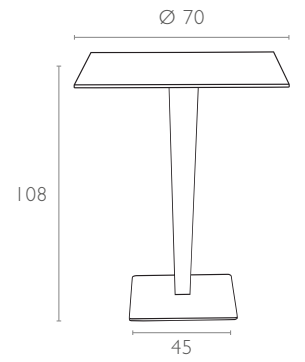

Ürün ölçüleri (cm) ve ağırlığı (kg) / Dimensions in cm and weight in kg

En Width	Boy Height	Derinlik Depth	Birim Ağırlık Unit Weight
70	108	70	20

Ambalaj bilgileri / Information on packaging units

Karton Koli (Adet) Pcs in Carton Box	Ambalaj Ağırlığı (kg) Package Weight (kg)
1 Pc + 1 Pc	21

Ambalaj ölçüleri ve hacim / Package dimensions in cm and volume

m ³
0,090

Lojistik bilgileri / Logistics information

20 DC Cntr	40 DC Cntr	82 Cbm Truck
300	600	800

Ölçüler cm'dir.
All dimensions are in cm.