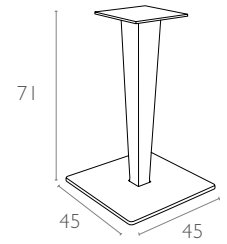

Ölçüler cm'dir.
All dimensions are in cm.

Ambalaj ölçüleri ve hacim / Package dimensions in cm and volume

m³	Yükseklik Height	En Width	Derinlik Depth
0,050	17	62	47

Lojistik bilgileri / Logistics information

20 DC Cntr	40 DC Cntr	82 Cbm Truck
585	1200	1600