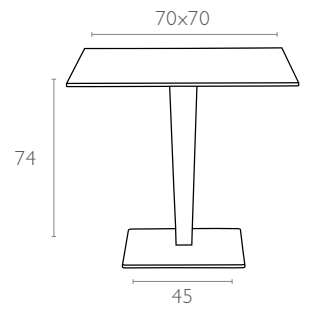

Ürün ölçüleri (cm) ve ağırlığı (kg) / Dimensions in cm and weight in kg

En Width	Boy Height	Derinlik Depth	Birim Ağırlık Unit Weight
70	74	70	17

Ambalaj bilgileri / Information on packaging units

Karton Koli (Adet)
Pcs in Carton Box

1 Pc + 1 Pc

Ambalaj ölçüleri ve hacim / Package dimensions in cm and volume

m³

0,060

Lojistik bilgileri / Logistics information

20 DC Cntr	40 DC Cntr	82 Cbm Truck
500	1000	1300

Ölçüler cm'dir.
All dimensions are in cm.