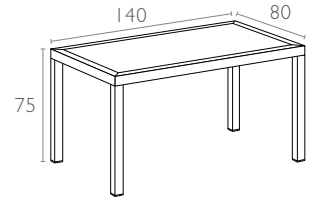

878 Orlando 140

Renkler / Colors

Koyu Gri
Dark Grey

Kahverengi
Brown

Beyaz
White

teknik detaylar | technical sheet

878 Orlando 140

Ürün ölçüleri (cm) ve ağırlığı (kg) / Dimensions in cm and weight in kg

En Width	Boy Height	Derinlik Depth	Birim Ağırlık Unit Weight
140	75	80	18

Ambalaj bilgileri / Information on packaging units

Karton Koli (Adet) Pcs in Carton Box	Ambalaj Ağırlığı (kg) Package Weight (kg)
1	20

Ambalaj ölçüleri ve hacim / Package dimensions in cm and volume

m ³	Yükseklik Height	En Width	Derinlik Depth
0,171	15	141	80

Lojistik bilgileri / Logistics information

20 DC Cntr	40 HC Cntr	82 Cbm Truck
165	374	500

Ölçüler cm'dir.
All dimensions are in cm.

Siesta

exclusive

www.siesta.com.tr

/SiestaFurniture