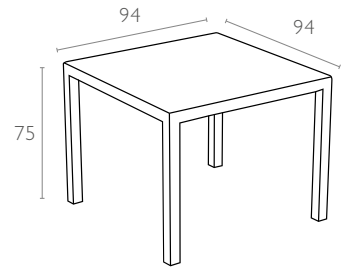

870 Bali

Renkler / Colors

Koyu Gri
Dark Grey

Kahverengi
Brown

Beyaz
White

teknik detaylar | technical sheet

870 Bali

Ürün ölçüleri (cm) ve ağırlığı (kg) / Dimensions in cm and weight in kg

En Width	Boy Height	Derinlik Depth	Birim Ağırlık Unit Weight
94	75	94	22

Ambalaj bilgileri / Information on packaging units

Karton Koli (Adet) Pcs in Carton Box	Ambalaj Ağırlığı (kg) Package Weight (kg)
1	25

Ölçüler cm'dir.
All dimensions are in cm.

Siesta

exclusive

www.siesta.com.tr

/SiestaFurniture