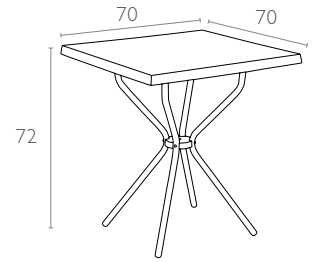

Bej
Beige

Beyaz
White

teknik detaylar | technical sheet

750 Sortie

Ürün ölçüleri (cm) ve ağırlığı (kg) / Dimensions in cm and weight in kg

En Width	Boy Height	Derinlik Depth	Birim Ağırlık Unit Weight
70	72	70	4,800

Ambalaj bilgileri / Information on packaging units

Karton Koli (Adet) Pcs in Carton Box	Ambalaj Ağırlığı (kg) Package Weight (kg)
1	5,8

Ambalaj ölçüleri ve hacim / Package dimensions in cm and volume

m ³	Yükseklik Height	En Width	Derinlik Depth
0,040	8	71	71

Lojistik bilgileri / Logistics information

20 DC Cntr	40 DC Cntr	82 Cbm Truck
770	1579	2053

Ölçüler cm'dir.
All dimensions are in cm.

Siesta

exclusive

www.siesta.com.tr

/SiestaFurniture