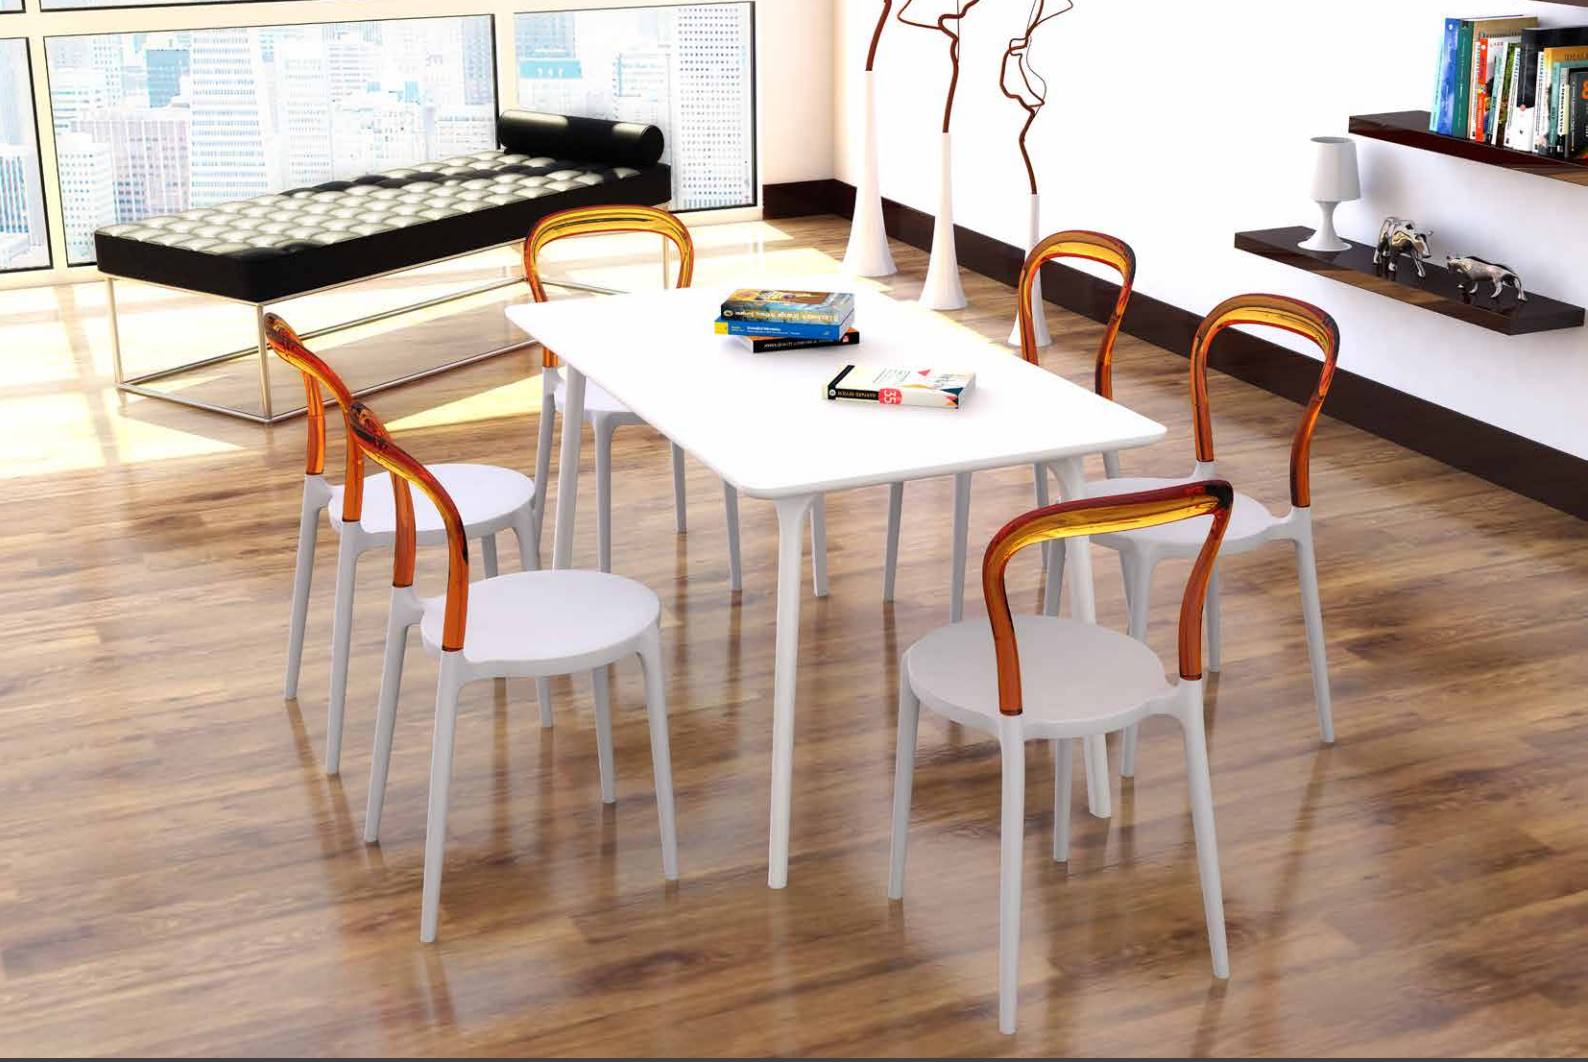

contract | table

Maya | 40

www.siesta.com.tr

Siesta
exclusive

contract | table

Maya 140

MDF üst tabla ile plastik ayağın birleşiminden mamul demonte Maya masalar, sağlam yapısı ile hem iç hem de dış mekan kullanımı için uygun olup 3 farklı ebatta sunulmaktadır.

* Direkt gün ışığı veya yağmur altında bırakılması önerilmez.

MDF laminated tops with the latest generation of air moulding thermoplastic legs. For indoor and outdoor use. Can be disassembled.

* Not recommended in direct sunlight or rain.