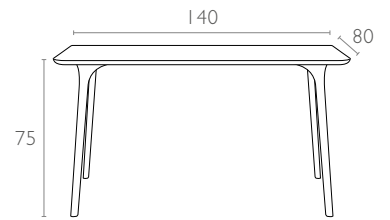

690 Maya 140

Renkler / Colors

Beyaz
White

teknik detaylar | technical sheet

690 Maya 140

Ürün ölçüleri (cm) ve ağırlığı (kg) / Dimensions in cm and weight in kg

En Width	Boy Height	Derinlik Depth	Birim Ağırlık Unit Weight
140	75	80	32

20 DC Cntr	40 DC Cntr	82 Cbm Truck
200	440	550

Ölçüler cm'dir.
All dimensions are in cm.

Siesta

exclusive

www.siesta.com.tr

/SiestaFurniture