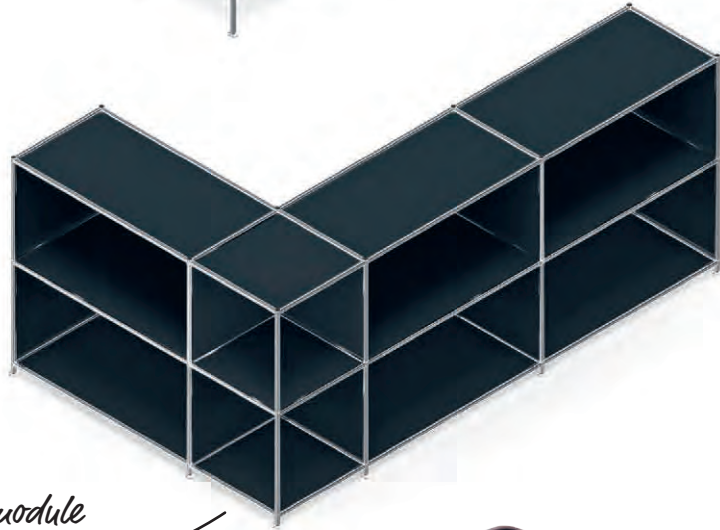

Top rail
Reling

Freely configurable
Vrij te configureren

*Simply scan and
try the configurator*

*Eenvoudig scannen
en configureren*

Real wood top surfaces
Massief houten topblad

Castors
Met wielen

Opaque glass tops
Gesatineerd glazen topblad