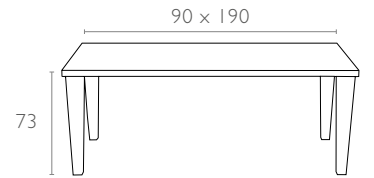

contract | table

Lulu

www.siesta.com.tr

Siesta
exclusive

contract | table

Lulu

Polikarbonat hammaddeden mamul dış yüzey, krom boyalı ayak ve parlak lake tablanın tamamlayıcılığı ile oluşan masa, yalnızca iç mekan kullanımına uygundur. Lulu 4 ayak MDF masa 80x160 cm ve 90x190 cm ölçüleri, beyaz ve siyah tabla renkleriyle tasarım bir üründür.

Parlak Siyah
Glossy Black

teknik detaylar | technical sheet

650 Lulu

Ürün ölçüleri (cm) ve ağırlığı (kg) / Dimensions in cm and weight in kg

En Width	Boy Height	Derinlik Depth	Birim Ağırlık Unit Weight
190	73	90	46

Ambalaj bilgileri / Information on packaging units

Karton Koli (Adet)
Pcs in Carton Box

1 Pc + 1 Pc

Ambalaj ölçüleri ve hacim / Package dimensions in cm and volume

m ³	Yükseklik Height	En Width	Derinlik Depth
0,209	9	198	98

Lojistik bilgileri / Logistics information

20 DC Cntr	40 DC Cntr	82 Cbm Truck
120	240	260

Ölçüler cm'dir.
All dimensions are in cm.

Siesta

exclusive

www.siesta.com.tr

/SiestaFurniture