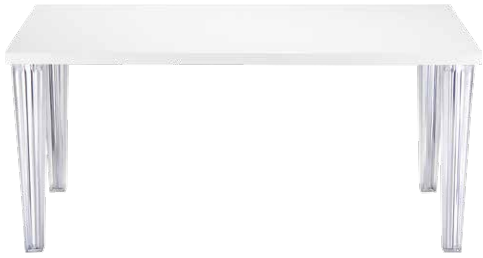

contract | table

Lulu

[www.siesta.com.tr](http://www.siesta.com.tr)

**Siesta**  
exclusive

contract | table

Lulu

Polikarbonat hammaddeden mamul dış yüzey, krom boyalı ayak ve parlak lake tablanın tamamlayıcılığı ile oluşan masa, yalnızca iç mekan kullanımına uygundur. Lulu 4 ayak MDF masa 80x160 cm ve 90x190 cm ölçüleri, beyaz ve siyah tabla renkleriyle tasarım bir üründür.

*An elegant blend of glossy and transparent finishes gives the Lulu table its distinctive appearance. MDF tables are available in various sizes and finishes. For indoor use.*

640 Lulu

Renkler / Colors

Parlak Beyaz  
Glossy White