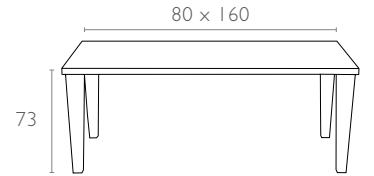

Ölçüler cm'dir.
All dimensions are in cm.

Ambalaj ölçüleri ve hacim / Package dimensions in cm and volume

m³	Yükseklik Height	En Width	Derinlik Depth
0,167	9	168	88

Lojistik bilgileri / Logistics information

20 DC Cntr	40 DC Cntr	82 Cbm Truck
120	260	300