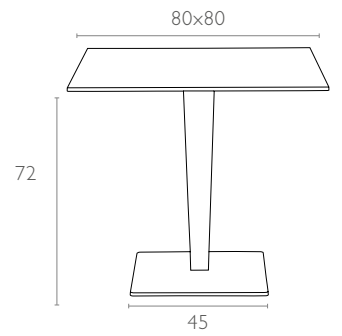

contract | table

Lulu

www.siesta.com.tr

Siesta
exclusive

contract | table

Lulu

Polikarbonat hammaddeden mamül dış yüzey, krom boyalı ayak ve boyalı alüminyum tabanın HPL compact tablanın tamamlayıcılığı ile oluşan masa, iç ve dış mekan kullanımına uygundur. Lulu kare masa, 70x70 cm ve 80x80 cm ölçüleri, beyaz ve siyah tabla renkleriyle tasarım bir üründür.

Table with clear transparent polycarbonate leg and painted aluminium base. With HPL compact laminated tops 12 mm available in white and black. With chromed pipe inside. For indoor and outdoor use.

630 Lulu

Renkler / Colors

Beyaz
White

Siyah
Black

teknik detaylar | technical sheet

630 Lulu

Ürün ölçüleri (cm) ve ağırlığı (kg) / Dimensions in cm and weight in kg

En Width	Boy Height	Derinlik Depth	Birim Ağırlık Unit Weight
80	72	80	19,740

20 DC Cntr	40 DC Cntr	82 Cbm Truck
476	952	1238

Ölçüler cm'dir.
All dimensions are in cm.

Siesta

exclusive

www.siesta.com.tr

/SiestaFurniture