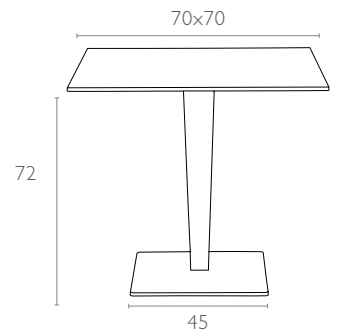

Renkler / Colors

Beyaz
White

Siyah
Black

teknik detaylar | technical sheet

620 Lulu

Ürün ölçüleri (cm) ve ağırlığı (kg) / Dimensions in cm and weight in kg

En Width	Boy Height	Derinlik Depth	Birim Ağırlık Unit Weight
70	72	70	17,440

20 DC Cntr	40 DC Cntr	82 Cbm Truck
500	1000	1300

Ölçüler cm'dir.
All dimensions are in cm.

Siesta

exclusive

www.siesta.com.tr

/SiestaFurniture