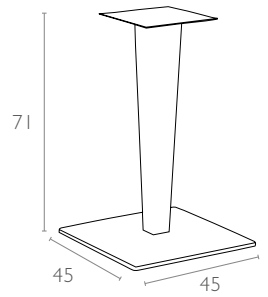

teknik detaylar | technical sheet

320 Lulu Leg & Base

Ürün ölçüleri (cm) ve ağırlığı (kg) / Dimensions in cm and weight in kg

En Width	Boy Height	Derinlik Depth	Birim Ağırlık Unit Weight
45	71	45	9

Ambalaj bilgileri / Information on packaging units

Karton Koli (Adet) Pcs in Carton Box	Ambalaj Ağırlığı (kg) Package Weight (kg)
1	10,5

Ambalaj ölçüleri ve hacim / Package dimensions in cm and volume

m ³	Yükseklik Height	En Width	Derinlik Depth
0,050	17	62	47

Lojistik bilgileri / Logistics information

20 DC Cntr	40 DC Cntr	82 Cbm Truck
585	1222	1635

Ölçüler cm'dir.
All dimensions are in cm.

Made with Makrolon® by

Siesta

exclusive

www.siesta.com.tr

/SiestaFurniture