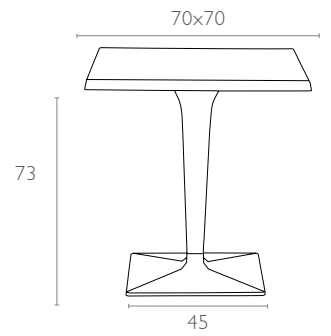

contract | table

Ice

www.siesta.com.tr

Siesta
exclusive

contract | table

Ice

Polikarbonat hammaddeden üretilen boyalı alüminyum tabanlı Ice masa, werzalit tablanın tamamlayıcılığıyla iç mekan ve dış mekan kullanımına uygun bir masadır. Ice masa 60x60 cm ve 70x70 cm kare tabla ölçüleri, beyaz, siyah ve gri tabla renkleriyle tasarım bir üründür.

Beyaz
White

Siyah
Black

Gümüş Gri
Silver Grey

teknik detaylar | technical sheet

560 Ice

Ürün ölçüleri (cm) ve ağırlığı (kg) / Dimensions in cm and weight in kg

En Width	Boy Height	Derinlik Depth	Birim Ağırlık Unit Weight
70	73	70	17,930

20 DC Cntr	40 DC Cntr	82 Cbm Truck
205	410	530

Ölçüler cm'dir.
All dimensions are in cm.

Siesta

exclusive

www.siesta.com.tr

/SiestaFurniture