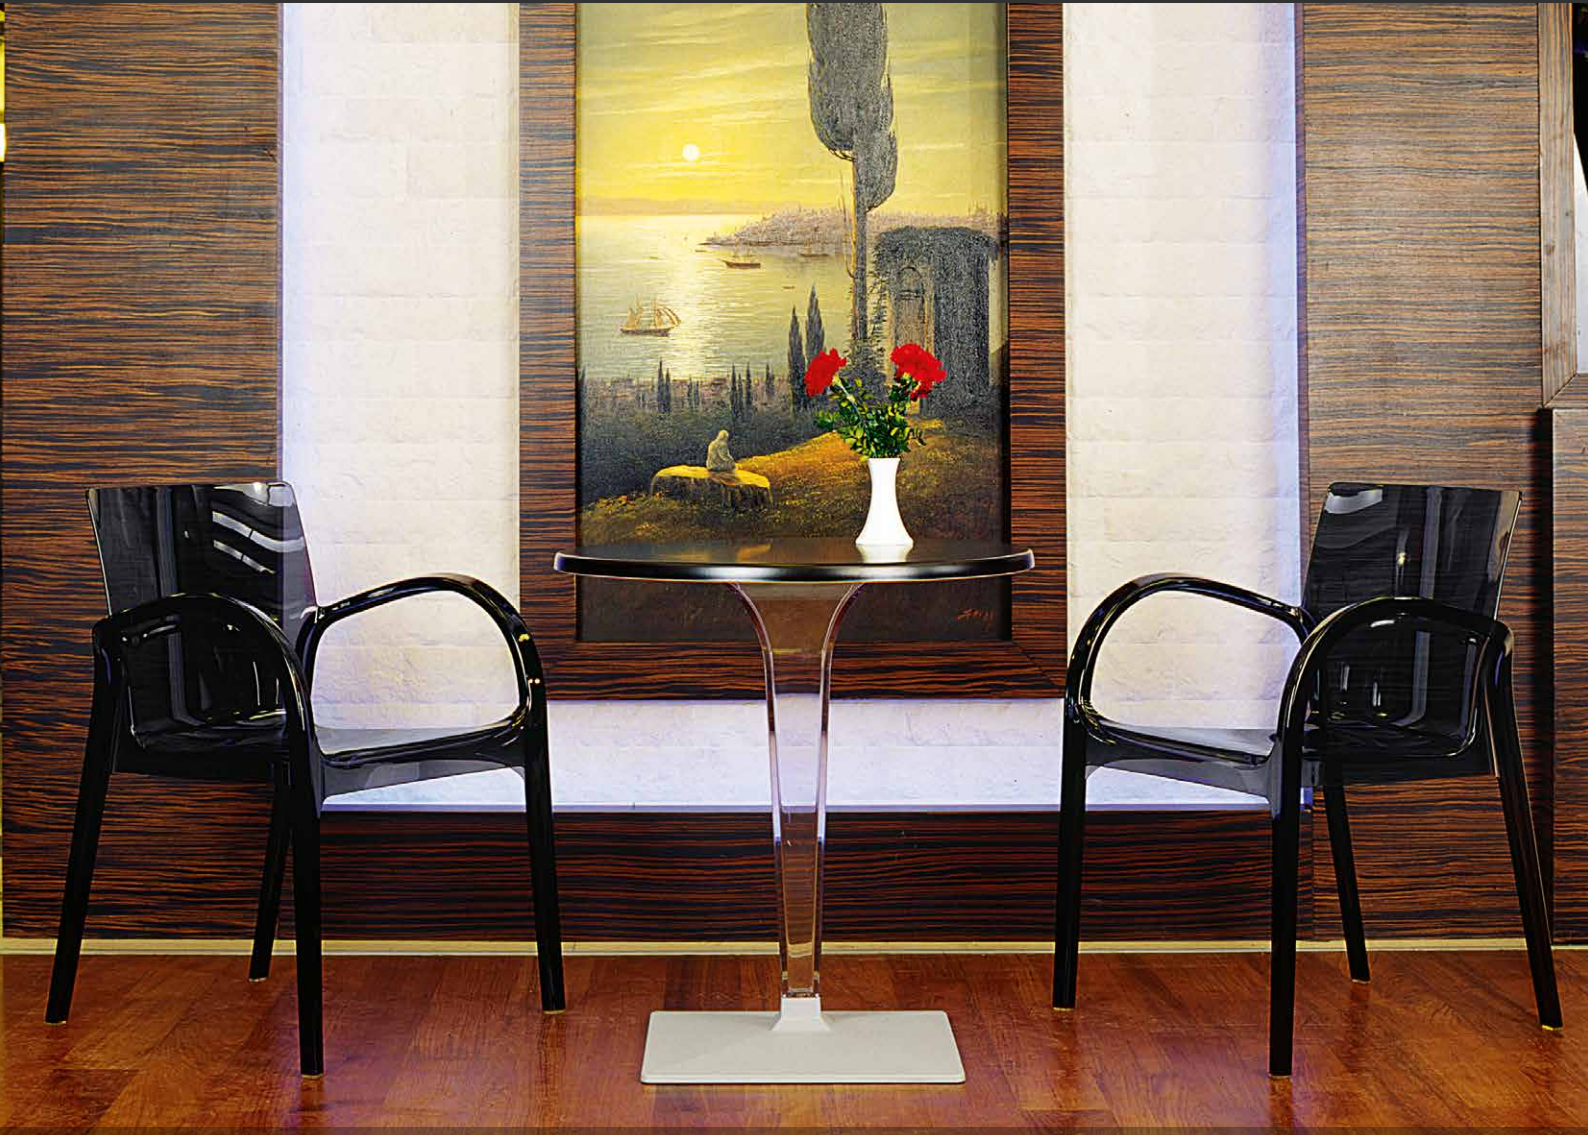

contract | leg & base

Ice

www.siesta.com.tr

Siesta
exclusive

contract | leg & base

Ice

Polikarbonat hammadde ve boyalı alüminyum tabanın uyumu olan Ice ayak, uzun yıllar şıklığıyla iç ve dış mekanlarınızı alternatif mekanlara çevirecektir.

*Clear transparent polycarbonate leg and painted aluminium base.
For indoor and outdoor use.*

310 Ice Leg & Base

Renkler / Colors

Şeffaf Transparan
Clear Transparent

teknik detaylar | technical sheet

310 Ice Leg & Base