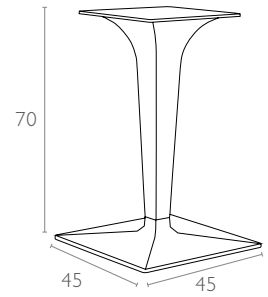

*Clear transparent polycarbonate leg and painted aluminium base.
For indoor and outdoor use.*

310 Ice Leg & Base

Renkler / Colors

Şeffaf Transparan
Clear Transparent

teknik detaylar | technical sheet

310 Ice Leg & Base

Ürün ölçüleri (cm) ve ağırlığı (kg) / Dimensions in cm and weight in kg

En Width	Boy Height	Derinlik Depth	Birim Ağırlık Unit Weight
45	70	45	9

Ambalaj bilgileri / Information on packaging units

Karton Koli (Adet) Pcs in Carton Box	Ambalaj Ağırlığı (kg) Package Weight (kg)
1	11

Ambalaj ölçüleri ve hacim / Package dimensions in cm and volume

m ³	Yükseklik Height	En Width	Derinlik Depth
0,125	38	70	47

Lojistik bilgileri / Logistics information

20 DC Cntr	40 DC Cntr	82 Cbm Truck
216	450	609

Ölçüler cm'dir.
All dimensions are in cm.

Made with Makrolon® by

Siesta

exclusive

www.siesta.com.tr

/SiestaFurniture