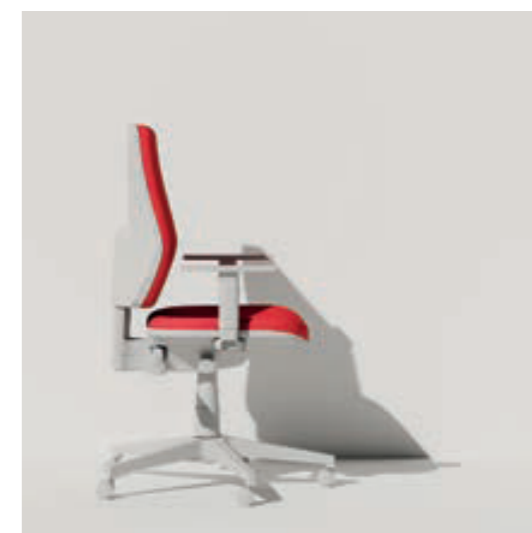

Office chair with neat and clear shapes, available in the upholstered and mesh versions. An interesting alternative to chairs with softer and more rounded shapes. The rich range of available colours for the chair frames and mesh parts makes this collection highly customisable.

Une chaise d'opérateur avec des formes nettes et claires, proposée dans les versions rembourrée et maille. Elle représente une alternative valide aux chaises aux formes plus souples. La grande variété chromatique des châssis et des parties en maille rend cette collection fortement personnalisée.

CHAIRS_ 078

La versione con struttura bianca alleggerisce le forme e modifica completamente le proporzioni della seduta rendendola aperta ad ogni abbinamento cromatico.

The white frame version lightens shapes and completely changes the chair proportions making it open to any colour combination.

La version avec le châssis en blanc légèreté aux formes et modifie complètement les proportions de la chaise en permettant une grande variété de combinaisons de couleurs.

CHAIRS_ 079

Gli schienali offrono diverse combinazioni cromatiche di strutture e reti. Cast rete si pone come modello ideale per un pubblico giovane e dinamico.