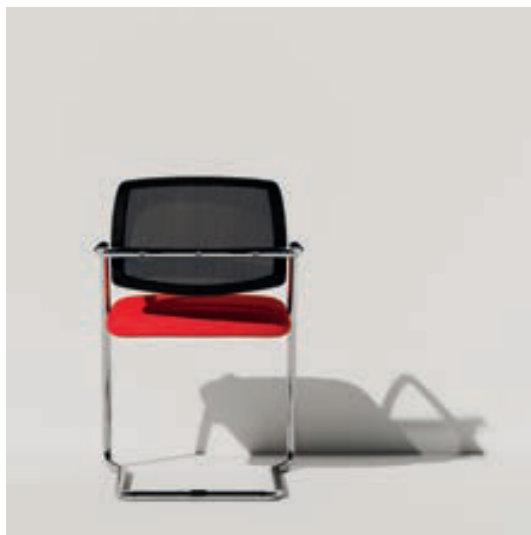

Sistema is a collection of upholstered and mesh-finished office chairs, which includes typewriter and guest chairs with metal base frame. Their rounded backrest characterises their style and turns them into reference models in the panorama of classic office chairs.

Sistema est une famille de chaises opérationnelles rembourrées et en maille qui vont de la chaise dactylo à la chaise visiteur sur base traineau. La ligne arrondie du dossier caractérise le style de la chaise en la transformant dans un vrai point de référence sur la scène des chaises bureau classiques.

CHAIRS\_ 072

**La poltroncina in rete si caratterizza per lo schienale ergonomico fortemente avvolgente. Una versione dal design raffinato destinata ad un pubblico che ricerca efficienza e comfort.**

The mesh version is characterised by its fully enveloping ergonomic backrest. A sophisticated design to address an audience that seeks efficiency and comfort.

Cette chaise en maille se caractérise pour son dossier ergonomique très enveloppant. Une version de design raffiné, adressée au publique le plus exigeant qui recherche efficacité et confort.

CHAIRS\_ 073