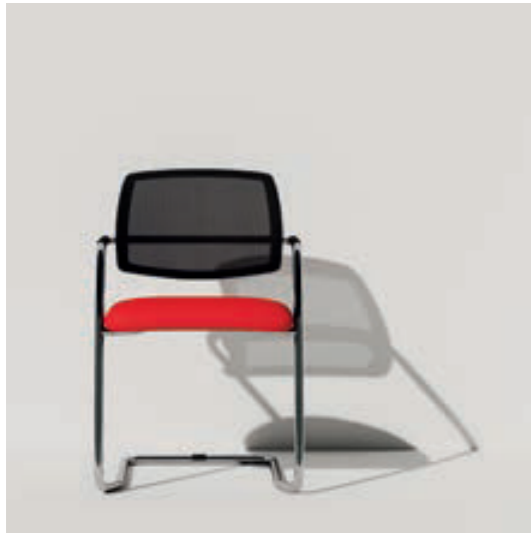

Sistema is a collection of upholstered and mesh-finished office chairs, which includes typewriter and guest chairs with metal base frame. Their rounded backrest characterises their style and turns them into reference models in the panorama of classic office chairs.

Sistema est une famille de chaises opérationnelles rembourrées et en maille qui vont de la chaise dactylo à la chaise visiteur sur base traineau. La ligne arrondie du dossier caractérise le style de la chaise en la transformant dans un vrai point de référence sur la scène des chaises bureau classiques.

CHAIRS\_ 072

**La poltroncina in rete si caratterizza per lo schienale ergonomico fortemente avvolgente. Una versione dal design raffinato destinata ad un pubblico che ricerca efficienza e comfort.**

The mesh version is characterised by its fully enveloping ergonomic backrest. A sophisticated design to address an audience that seeks efficiency and comfort.

Cette chaise en maille se caractérise pour son dossier ergonomique très enveloppant. Une version de design raffiné, adressée au publique le plus exigeant qui recherche efficacité et confort.

CHAIRS\_ 073