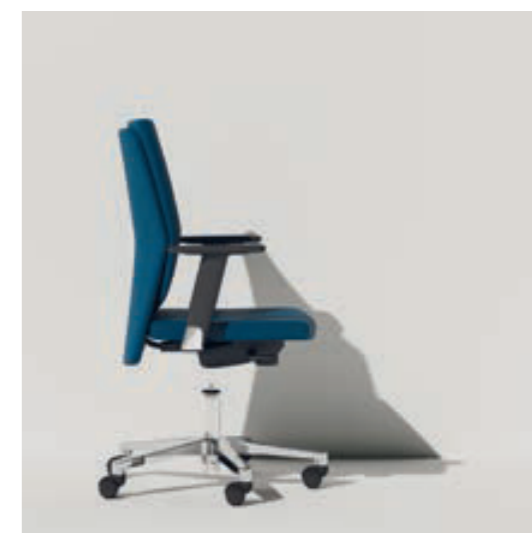

I braccioli caratterizzano in modo unico la poltrona, la soluzione fissa dalla forma arcuata conferisce grande modernità e stile.

The armrests enhance the personality of this armchair, thanks to its arched shape which makes it modern and stylish.

Les accoudoirs caractérisent fortement le fauteuil, et la solution fixe avec sa forme arquée lui donnent grande modernité et style.