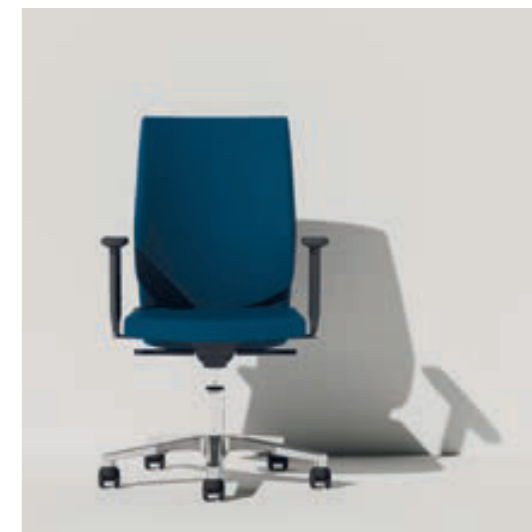

I braccioli caratterizzano in modo unico la poltrona, la soluzione fissa dalla forma arcuata conferisce grande modernità e stile.

The armrests enhance the personality of this armchair, thanks to its arched shape which makes it modern and stylish.

Les accoudoirs caractérisent fortement le fauteuil, et la solution fixe avec sa forme arquée lui donnent grande modernité et style.