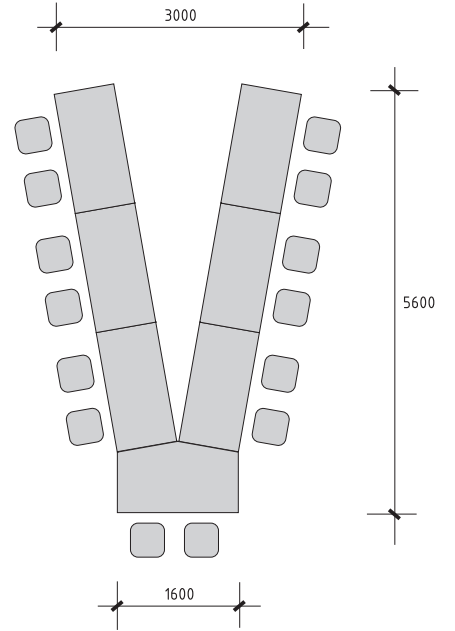

POLMARCO

LINK/InUP

LINK

LINK

InUP

InUP

InUP

LIP-01 **LIP-701**
1200x800x740 1200x700x740

LIP-02 **LIP-702**
1400x800x740 1400x700x740

LIP-03 **LIP-703**
1600x800x740 1600x700x740

LIP-04 **LIP-704**
1800x800x740 1800x700x740

LIV-70 **LIV-80**
1400x870x740 1600x870x740

LIK-02 **LIK-03** **LIK-04**
1400x800x740 1600x800x740 1800x800x740

LI180
1800x900x740

LI120
1900x950x740

LIBL-01
H-350

LIBL-02
H-350

LIBL-03
H-350

LIBL-04
H-350

InUP

IN-01
1200x800x625-1275

INPT-02
1400x30x750

INPT-03
1600x30x750

INPT-04
1800x30x750

KIN-01

KIN-02

KIN-03

KIN-04

KR-02
h=500-1300mm