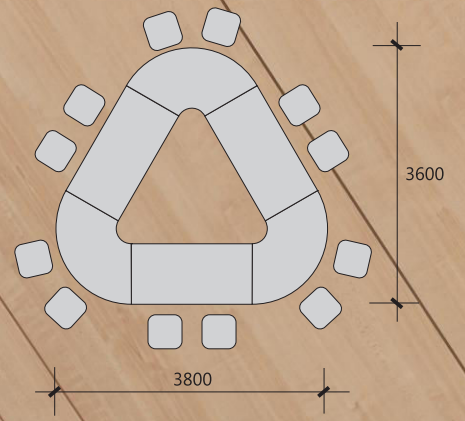

POLMARCO

LINK/InUP

LINK

LINK

InUP

InUP

InUP

LIP-01 **LIP-701**
1200x800x740 1200x700x740

LIP-02 **LIP-702**
1400x800x740 1400x700x740

LIP-03 **LIP-703**
1600x800x740 1600x700x740

LIP-04 **LIP-704**
1800x800x740 1800x700x740

LIV-70 **LIV-80**
1400x870x740 1600x870x740

LIK-02 **LIK-03** **LIK-04**
1400x800x740 1600x800x740 1800x800x740

LI180
1800x900x740

LI120
1900x950x740

LIBL-01
H-350

LIBL-02
H-350

LIBL-03
H-350

LIBL-04
H-350

InUP

IN-01
1200x800x625-1275

INPT-02
1400x30x750

INPT-03
1600x30x750

INPT-04
1800x30x750

KIN-01

KIN-02

KIN-03

KIN-04

KR-02
h=500-1300mm