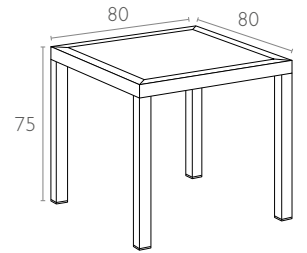

teknik detaylar | technical sheet

164 Ares 80

Ürün ölçüleri (cm) ve ağırlığı (kg) / Dimensions in cm and weight in kg

En Width	Boy Height	Derinlik Depth	Birim Ağırlık Unit Weight
80	75	80	13

Ambalaj bilgileri / Information on packaging units

Lojistik bilgileri / Logistics information

20 DC Cntr	40 HC Cntr	82 Cbm Truck
266	660	800

Ölçüler cm'dir.
All dimensions are in cm.

Siesta

exclusive

www.siesta.com.tr

/SiestaFurniture