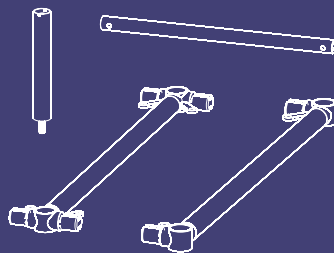

Van drie naar twee naar een.

Hoe creatief uw ideeën ook zijn, System4 bezit flexibiliteit die u niet kan overtreffen. Dankzij het intelligente design van de weergegeven System4-elementen kunt u door een eenvoudige herschikking van de verbindingsknoop uit drie meubelstukken, twee of een maken. De meubels zijn flexibel genoeg om met wijzigingen in smaak of ruimte rekening te houden. System4 biedt door verstevigde structuren en klassiek design houdbaarheid en duurzaamheid.

# Shopping

CONNECTORS

TUBES

PANELS

ACCESSORIES

3 einzigartige Designs.  
Identische Bauteile.

System4 basiert auf vier Grundelementen – Verbindungsknoten, Verbindungsrohre, Tablare und Zubehör – die sich mit Leichtigkeit miteinander verbinden lassen. Die Kombination dieser Bauteile und die grenzenlose Flexibilität machen System4 nicht nur für jeden Raum passend, sondern bietet auch die Möglichkeit durch einfaches Umbauen wieder vollkommen neue Raumkonfigurationen zu erschaffen. Wir haben das Möbel neu erdacht, damit Sie Ihren Raum neu entdecken können. Wieder und wieder.