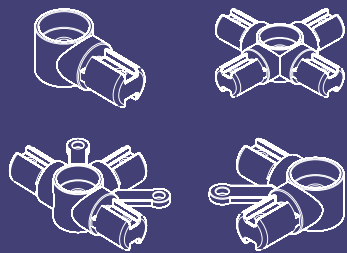

Trois, puis deux, puis un.

Quelle que soit votre créativité, System4 est si modulaire qu'il s'adapte à toutes vos idées d'implantation, en permanence. Un design intelligent, un concept modulaire à souhait, System4 est d'une flexibilité absolue: 3 meubles assemblés instantanément en deux, puis en un seul. Quelles que soient les contraintes liées à l'aménagement et à l'architecture, les solutions sont toujours élégantes, fonctionnelles et modulaires à l'envi. Qualité des matériaux, design classique, System4 rime avec pérennité et élégance intemporelle.

Van drie naar twee naar een.

Hoe creatief uw ideeën ook zijn, System4 bezit flexibiliteit die u niet kan overtreffen. Dankzij het intelligente design van de weergegeven System4-elementen kunt u door een eenvoudige herschikking van de verbindingsknoop uit drie meubelstukken, twee of een maken. De meubels zijn flexibel genoeg om met wijzigingen in smaak of ruimte rekening te houden. System4 biedt door verstevigde structuren en klassiek design houdbaarheid en duurzaamheid.

# Shopping

CONNECTORS

TUBES

PANELS

ACCESSORIES

3 einzigartige Designs.  
Identische Bauteile.

System4 basiert auf vier Grundelementen – Verbindungsknoten, Verbindungsrohre, Tablare und Zubehör – die sich mit Leichtigkeit miteinander verbinden lassen. Die Kombination dieser Bauteile und die grenzenlose Flexibilität machen System4 nicht nur für jeden Raum passend, sondern bietet auch die Möglichkeit durch einfaches Umbauen wieder vollkommen neue Raumkonfigurationen zu erschaffen. Wir haben das Möbel neu erdacht, damit Sie Ihren Raum neu entdecken können. Wieder und wieder.