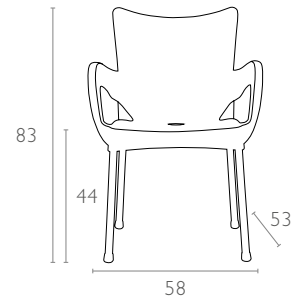

Stacking armchair with recyclable polypropylene seat and backrest and anodized aluminium legs. Diameter 25 mm. For indoor and outdoor use.

043 Romeo

Renkler / Colors

Mavi
Blue

Siyah
Black

Yeşil
Light Green

Turuncu
Orange

Kırmızı
Red

Bej
Beige

Beyaz
White

teknik detaylar | technical sheet

043 Romeo

Ürün ölçüleri (cm) ve ağırlığı (kg) / Dimensions in cm and weight in kg

En Width	Boy Height	Derinlik Depth	Oturma Yüksekliği Seat Height	Birim Ağırlık Unit Weight
58	83	53	44	3,640

Ambalaj bilgileri / Information on packaging units

Plastik Palette (Adet) Pcs on Plastic Pallet	Ambalaj Ağırlığı (kg) Package Weight (kg)
22	84,5

Ölçüler cm'dir.
All dimensions are in cm.

Ambalaj ölçüleri ve hacim / Package dimensions in cm and volume

m ³	Yükseklik Height	En Width	Derinlik Depth
1,241	230	58	93

Lojistik bilgileri / Logistics information

20 DC Cntr	40 DC Cntr	82 Cbm Truck
528	1144	1276

Siesta

exclusive

www.siesta.com.tr

/SiestaFurniture