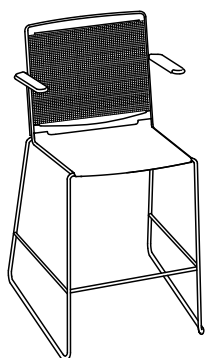

Barhocker
Stool
Chaise de bar
Barkruk

297.0000

Drehstuhl
Swivel chair
Siège de travail
Draaistoel

290.0000

Traversenbank
Beam seating
Poutre
Traversebank

292.0000

297.0100

290.0100

293.5000

297.5000

290.5000

294.0000

297.5100

290.5100

292.5000 + TP291