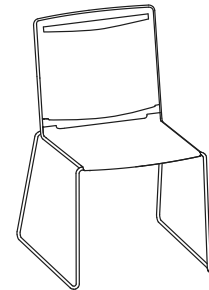

Klikit is available with white, black and grey plastic parts at no extra cost. The basic stacking model features a polypropylene seat and backrest that are simply clicked into the white or chrome finish steel frame. Alternatively, the back is also available with mesh, with seat and back upholstery, armrests and a retro-fit left or right-handed writing tablet for more variety and functionality. With a 5-star base, swivel and gas lift, Klikit becomes a mobile studio, work or conference-chair.

La collection Klikit est disponible en blanc, noir ou gris. L'assise et le dossier en polypropylène du modèle de base vient se clipser sur un cadre en fil d'acier avec piètement traîneau. Une version avec un dossier maille complète la gamme et de nombreuses options -dossier et assise capitonnés, piètement cinq branches en aluminium sur roulettes, accoudoirs et tablette écriteure rabattable- permettent de répondre à tous les cas de figure.

Klikit is standaard verkrijgbaar in wit, zwart en grijs polypropyleen en de rug is tevens met een netweave rugleuning in wit, zwart en grijs verkrijgbaar. De zitting en rugleuning worden éérvoudig tussen het chromen of wit draadstalen frame geklikt. Tenslotte is de stoel ook verkrijgbaar met armleuningen, schrijftableau en zijn de zitting en rugleuning ook in een gestoffeerde uitvoering mogelijk.

Stapelstuhl Stacking chair Chaise de collectivité Stapelbare stoel

296.0000