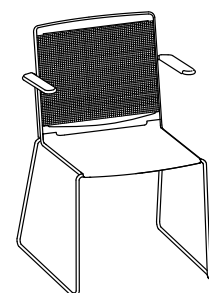

viasit[®]

Klikit

Klikit

Ein formschöner Rahmen aus gebogenem Stahlrohr. Eingeclippte Sitzflächen und Rücken aus haptisch angenehmem Kunststoff (den Rücken gibt es wahlweise auch in Netz): Fertig ist Klikit. Seine klare, filigrane Designlinie kann die italienischen Wurzeln nicht verleugnen. Ob beim Arbeiten, Lernen, Warten, Konferieren oder Wohnen: Klikit macht überall eine richtig gute Figur.

L'assise et le dossier sont simplement clipsés sur un cadre élégant en fil d'acier. Ce design sobre aux lignes filigranes d'inspiration italienne permet à Klikit une multitude d'utilisations : travail, formation, attente, réunion, conférence, habitat.

Klikit is available with white, black and grey plastic parts at no extra cost. The basic stacking model features a polypropylene seat and backrest that are simply clicked into the white or chrome finish steel frame. Alternatively, the back is also available with mesh, with seat and back upholstery, armrests and a retro-fit left or right-handed writing tablet for more variety and functionality. With a 5-star base, swivel and gas lift, Klikit becomes a mobile studio, work or conference-chair.

Stapelstuhl Stacking chair Chaise de collectivité Stapelbare stoel

296.0000

296.0100

296.5000

296.5100

Barhocker
Stool
Chaise de bar
Barkruk

297.0000

Drehstuhl
Swivel chair
Siège de travail
Draaistoel