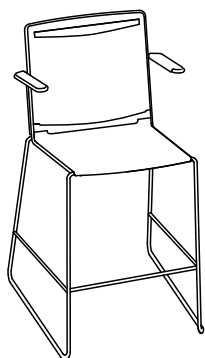

Barhocker
Stool
Chaise de bar
Barkruk

297.0000

Drehstuhl
Swivel chair
Siège de travail
Draaistoel

290.0000

Traversenbank
Beam seating
Poutre
Traversebank

292.0000

297.0100

290.0100

293.5000

297.5000

290.5000

294.0000

297.5100

290.5100

292.5000 + TP291