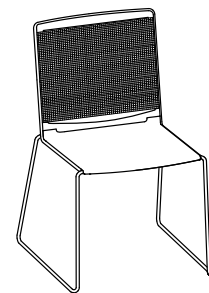

Klikit is available with white, black and grey plastic parts at no extra cost. The basic stacking model features a polypropylene seat and backrest that are simply clicked into the white or chrome finish steel frame. Alternatively, the back is also available with mesh, with seat and back upholstery, armrests and a retro-fit left or right-handed writing tablet for more variety and functionality. With a 5-star base, swivel and gas lift, Klikit becomes a mobile studio, work or conference-chair.

La collection Klikit est disponible en blanc, noir ou gris. L'assise et le dossier en polypropylène du modèle de base vient se clipser sur un cadre en fil d'acier avec piètement traîneau. Une version avec un dossier maille complète la gamme et de nombreuses options -dossier et assise capitonnés, piètement cinq branches en aluminium sur roulettes, accoudoirs et tablette écriteure rabattable- permettent de répondre à tous les cas de figure.

Klikit is standaard verkrijgbaar in wit, zwart en grijs polypropyleen en de rug is tevens met een netweave rugleuning in wit, zwart en grijs verkrijgbaar. De zitting en rugleuning worden éérvoudig tussen het chromen of wit draadstalen frame geklikt. Tenslotte is de stoel ook verkrijgbaar met armleuningen, schrijftableau en zijn de zitting en rugleuning ook in een gestoffeerde uitvoering mogelijk.

Stapelstuhl Stacking chair Chaise de collectivité Stapelbare stoel

296.0000

296.0100

296.5000

296.5100

Barhocker
Stool
Chaise de bar
Barkruk

297.0000

Drehstuhl
Swivel chair
Siège de travail
Draaistoel