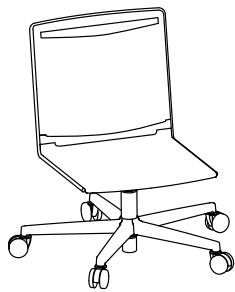

L'assise et le dossier sont simplement clipsés sur un cadre élégant en fil d'acier. Ce design sobre aux lignes filigranes d'inspiration italienne permet à Klikit une multitude d'utilisations : travail, formation, attente, réunion, conférence, habitat.

Klikit is available with white, black and grey plastic parts at no extra cost. The basic stacking model features a polypropylene seat and backrest that are simply clicked into the white or chrome finish steel frame. Alternatively, the back is also available with mesh, with seat and back upholstery, armrests and a retro-fit left or right-handed writing tablet for more variety and functionality. With a 5-star base, swivel and gas lift, Klikit becomes a mobile studio, work or conference-chair.

La collection Klikit est disponible en blanc, noir ou gris. L'assise et le dossier en polypropylène du modèle de base vient se clipser sur un cadre en fil d'acier avec piètement traîneau. Une version avec un dossier maille complète la gamme et de nombreuses options -dossier et assise capitonnés, piètement cinq branches en aluminium sur roulettes, accoudoirs et tablette écriteure rabattable- permettent de répondre à tous les cas de figure.

Stapelstuhl Stacking chair Chaise de collectivité Stapelbare stoel

296.0000

296.0100

296.5000

296.5100

Barhocker
Stool
Chaise de bar
Barkruk

297.0000

Drehstuhl
Swivel chair
Siège de travail
Draaistoel