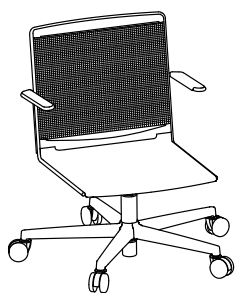

Barhocker
Stool
Chaise de bar
Barkruk

297.0000

Drehstuhl
Swivel chair
Siège de travail
Draaistoel

290.0000

Traversenbank
Beam seating
Poutre
Traversebank

292.0000

297.0100

290.0100

293.5000

297.5000

290.5000

294.0000

297.5100

290.5100

292.5000 + TP291