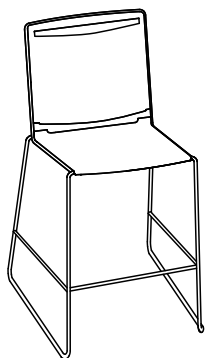

L'assise et le dossier sont simplement clipsés sur un cadre élégant en fil d'acier. Ce design sobre aux lignes filigranes d'inspiration italienne permet à Klikit une multitude d'utilisations : travail, formation, attente, réunion, conférence, habitat.

Klikit is available with white, black and grey plastic parts at no extra cost. The basic stacking model features a polypropylene seat and backrest that are simply clicked into the white or chrome finish steel frame. Alternatively, the back is also available with mesh, with seat and back upholstery, armrests and a retro-fit left or right-handed writing tablet for more variety and functionality. With a 5-star base, swivel and gas lift, Klikit becomes a mobile studio, work or conference-chair.

La collection Klikit est disponible en blanc, noir ou gris. L'assise et le dossier en polypropylène du modèle de base vient se clipser sur un cadre en fil d'acier avec piètement traîneau. Une version avec un dossier maille complète la gamme et de nombreuses options -dossier et assise capitonnés, piètement cinq branches en aluminium sur roulettes, accoudoirs et tablette écriteure rabattable- permettent de répondre à tous les cas de figure.

Stapelstuhl Stacking chair Chaise de collectivité Stapelbare stoel

296.0000

296.0100

296.5000

296.5100

Barhocker
Stool
Chaise de bar
Barkruk

297.0000

Drehstuhl
Swivel chair
Siège de travail
Draaistoel