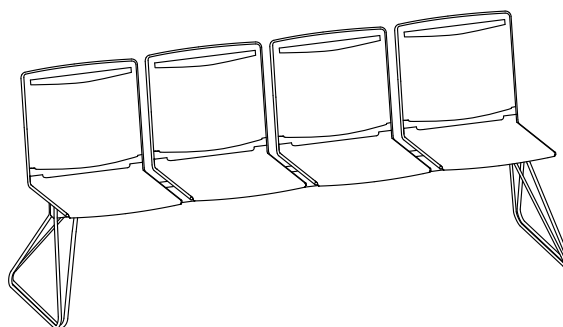

Barhocker
Stool
Chaise de bar
Barkruk

297.0000

Drehstuhl
Swivel chair
Siège de travail
Draaistoel

290.0000

Traversenbank
Beam seating
Poutre
Traversebank

292.0000

297.0100

290.0100

293.5000

297.5000

290.5000

294.0000

297.5100

290.5100

292.5000 + TP291