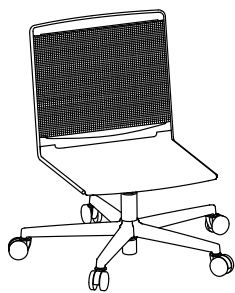

Barhocker
Stool
Chaise de bar
Barkruk

297.0000

Drehstuhl
Swivel chair
Siège de travail
Draaistoel

290.0000

Traversenbank
Beam seating
Poutre
Traversebank

292.0000

297.0100

290.0100

293.5000

297.5000

290.5000

294.0000

297.5100

290.5100

292.5000 + TP291