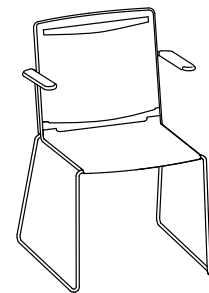

Die Übersicht

Overview / Synoptique / Het overzicht

Klikit ist ohne Aufpreis in weiß, schwarz und grau erhältlich. Beim Basismodell werden Sitz und Rücken aus robustem Polypropylen in einen Stahlrohrrahmen mit Kufengestell eingeklickt. Alternativ steht für den Rücken auch ein Netzbezug zur Verfügung, außerdem optional Sitz- und Rückenpolster, Armlehnen sowie ein Schreibtisch für noch mehr Funktionsvielfalt. Mit Gaslift und Alu-Fußkreuz wird Klikit zum mobilen Schreibtisch- oder Konferenzstuhl.

Klikit is available with white, black and grey plastic parts at no extra cost. The basic stacking model features a polypropylene seat and backrest that are simply clicked into the white or chrome finish steel frame. Alternatively, the back is also available with mesh, with seat and back upholstery, armrests and a retro-fit left or right-handed writing tablet for more variety and functionality. With a 5-star base, swivel and gas lift, Klikit becomes a mobile studio, work or conference-chair.

La collection Klikit est disponible en blanc, noir ou gris. L'assise et le dossier en polypropylène du modèle de base vient se clipser sur un cadre en fil d'acier avec piètement traîneau. Une version avec un dossier maille complète la gamme et de nombreuses options -dossier et assise capitonnés, piètement cinq branches en aluminium sur roulettes, accoudoirs et tablette écriteure rabattable- permettent de répondre à tous les cas de figure.