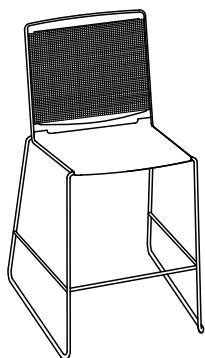

Barhocker
Stool
Chaise de bar
Barkruk

297.0000

Drehstuhl
Swivel chair
Siège de travail
Draaistoel

290.0000

Traversenbank
Beam seating
Poutre
Traversebank

292.0000

297.0100

290.0100

293.5000

297.5000

290.5000

294.0000

297.5100

290.5100

292.5000 + TP291