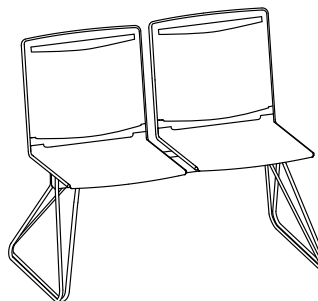

Barhocker
Stool
Chaise de bar
Barkruk

297.0000

Drehstuhl
Swivel chair
Siège de travail
Draaistoel

290.0000

Traversenbank
Beam seating
Poutre
Traversebank

292.0000

297.0100

290.0100

293.5000

297.5000

290.5000

294.0000

297.5100

290.5100

292.5000 + TP291