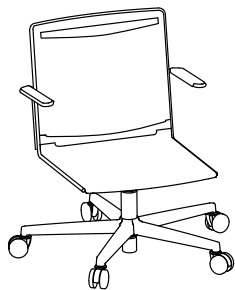

Barhocker
Stool
Chaise de bar
Barkruk

297.0000

Drehstuhl
Swivel chair
Siège de travail
Draaistoel

290.0000

Traversenbank
Beam seating
Poutre
Traversebank

292.0000

297.0100

290.0100

293.5000

297.5000

290.5000

294.0000

297.5100

290.5100

292.5000 + TP291