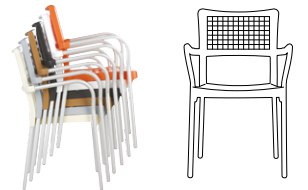

contract | armchair

Gala

www.siesta.com.tr

Siesta
exclusive

contract | armchair

Gala

Eloksallı alüminyumdan mamul kol ve ayaklar ile polipropilenden mamul oturak ve sırt birleşiminden oluşan bir üründür. Uzun yıllar dış mekanlarda kullanılmak üzere tasarlanmıştır. İstiflenebilmesi, renk seçenekleri, UV koruma ve antistatikli oluşu, ürünü dış mekan kullanım için kusursuz kılmaktadır.

Stacking armchair in anodized aluminium with seat and back in recyclable polypropylene with latest generation of air moulding thermoplastic injection. Diameter 25 mm. For indoor and outdoor use.

041 Gala

Renkler / Colors

Kahverengi
Teak

Turuncu
Orange

Beyaz
White

teknik detaylar | technical sheet

041 Gala

Ürün ölçüleri (cm) ve ağırlığı (kg) / Dimensions in cm and weight in kg

En Width	Boy Height	Derinlik Depth	Oturma Yüksekliği Seat Height	Birim Ağırlık Unit Weight
55	85	49	45	3,400