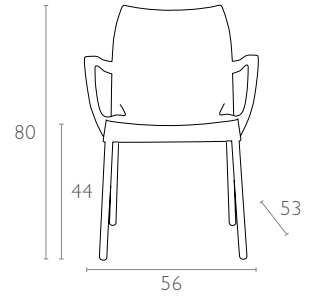

Stacking armchair with recyclable polypropylene seat and backrest and anodized aluminium legs. Diameter 25 mm. For indoor and outdoor use.

047 Dolce

Renkler / Colors

Siyah
Black

Yeşil
Light Green

Turuncu
Orange

Kırmızı
Red

Bej
Beige

Beyaz
White

teknik detaylar | technical sheet

047 Dolce

Ürün ölçüleri (cm) ve ağırlığı (kg) / Dimensions in cm and weight in kg

En Width	Boy Height	Derinlik Depth	Oturma Yüksekliği Seat Height	Birim Ağırlık Unit Weight
56	80	53	44	3,640

Ambalaj bilgileri / Information on packaging units

Plastik Palette (Adet) Pcs on Plastic Pallet	Ambalaj Ağırlığı (kg) Package Weight (kg)
22	84,5

Ölçüler cm'dir.
All dimensions are in cm.

Ambalaj ölçüleri ve hacim / Package dimensions in cm and volume

m ³	Yükseklik Height	En Width	Derinlik Depth
1,230	228	58	93

Lojistik bilgileri / Logistics information

20 DC Cntr	40 DC Cntr	82 Cbm Truck
528	1144	1276

Siesta

exclusive

www.siesta.com.tr

/SiestaFurniture