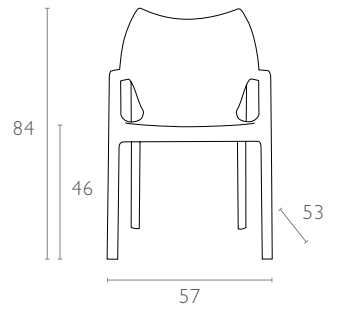

Turuncu
Orange

Beyaz
White

teknik detaylar | technical sheet

028 Diva

Ürün ölçüleri (cm) ve ağırlığı (kg) / Dimensions in cm and weight in kg

En Width	Boy Height	Derinlik Depth	Oturma Yüksekliği Seat Height	Birim Ağırlık Unit Weight
57	84	53	46	4,150

Ambalaj bilgileri / Information on packaging units

Plastik Palette (Adet) Pcs on Plastic Pallet	Ambalaj Ağırlığı (kg) Package Weight (kg)
22	95,5

Ambalaj ölçüleri ve hacim / Package dimensions in cm and volume

m ³	Yükseklik Height	En Width	Derinlik Depth
1,251	227	58	95

Lojistik bilgileri / Logistics information

20 DC Cntr	40 DC Cntr	82 Cbm Truck
528	1100	1232

Ölçüler cm'dir.
All dimensions are in cm.

Siesta

exclusive