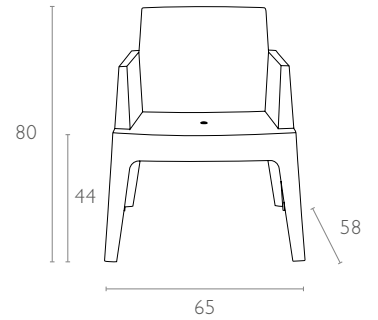

Ölçüler cm'dir.
All dimensions are in cm.

Ambalaj ölçüleri ve hacim / Package dimensions in cm and volume

m³	Yükseklik Height	En Width	Derinlik Depth
0,436	114	66	58

Lojistik bilgileri / Logistics information

20 DC Cntr	40 DC Cntr	82 Cbm Truck
276	576	640